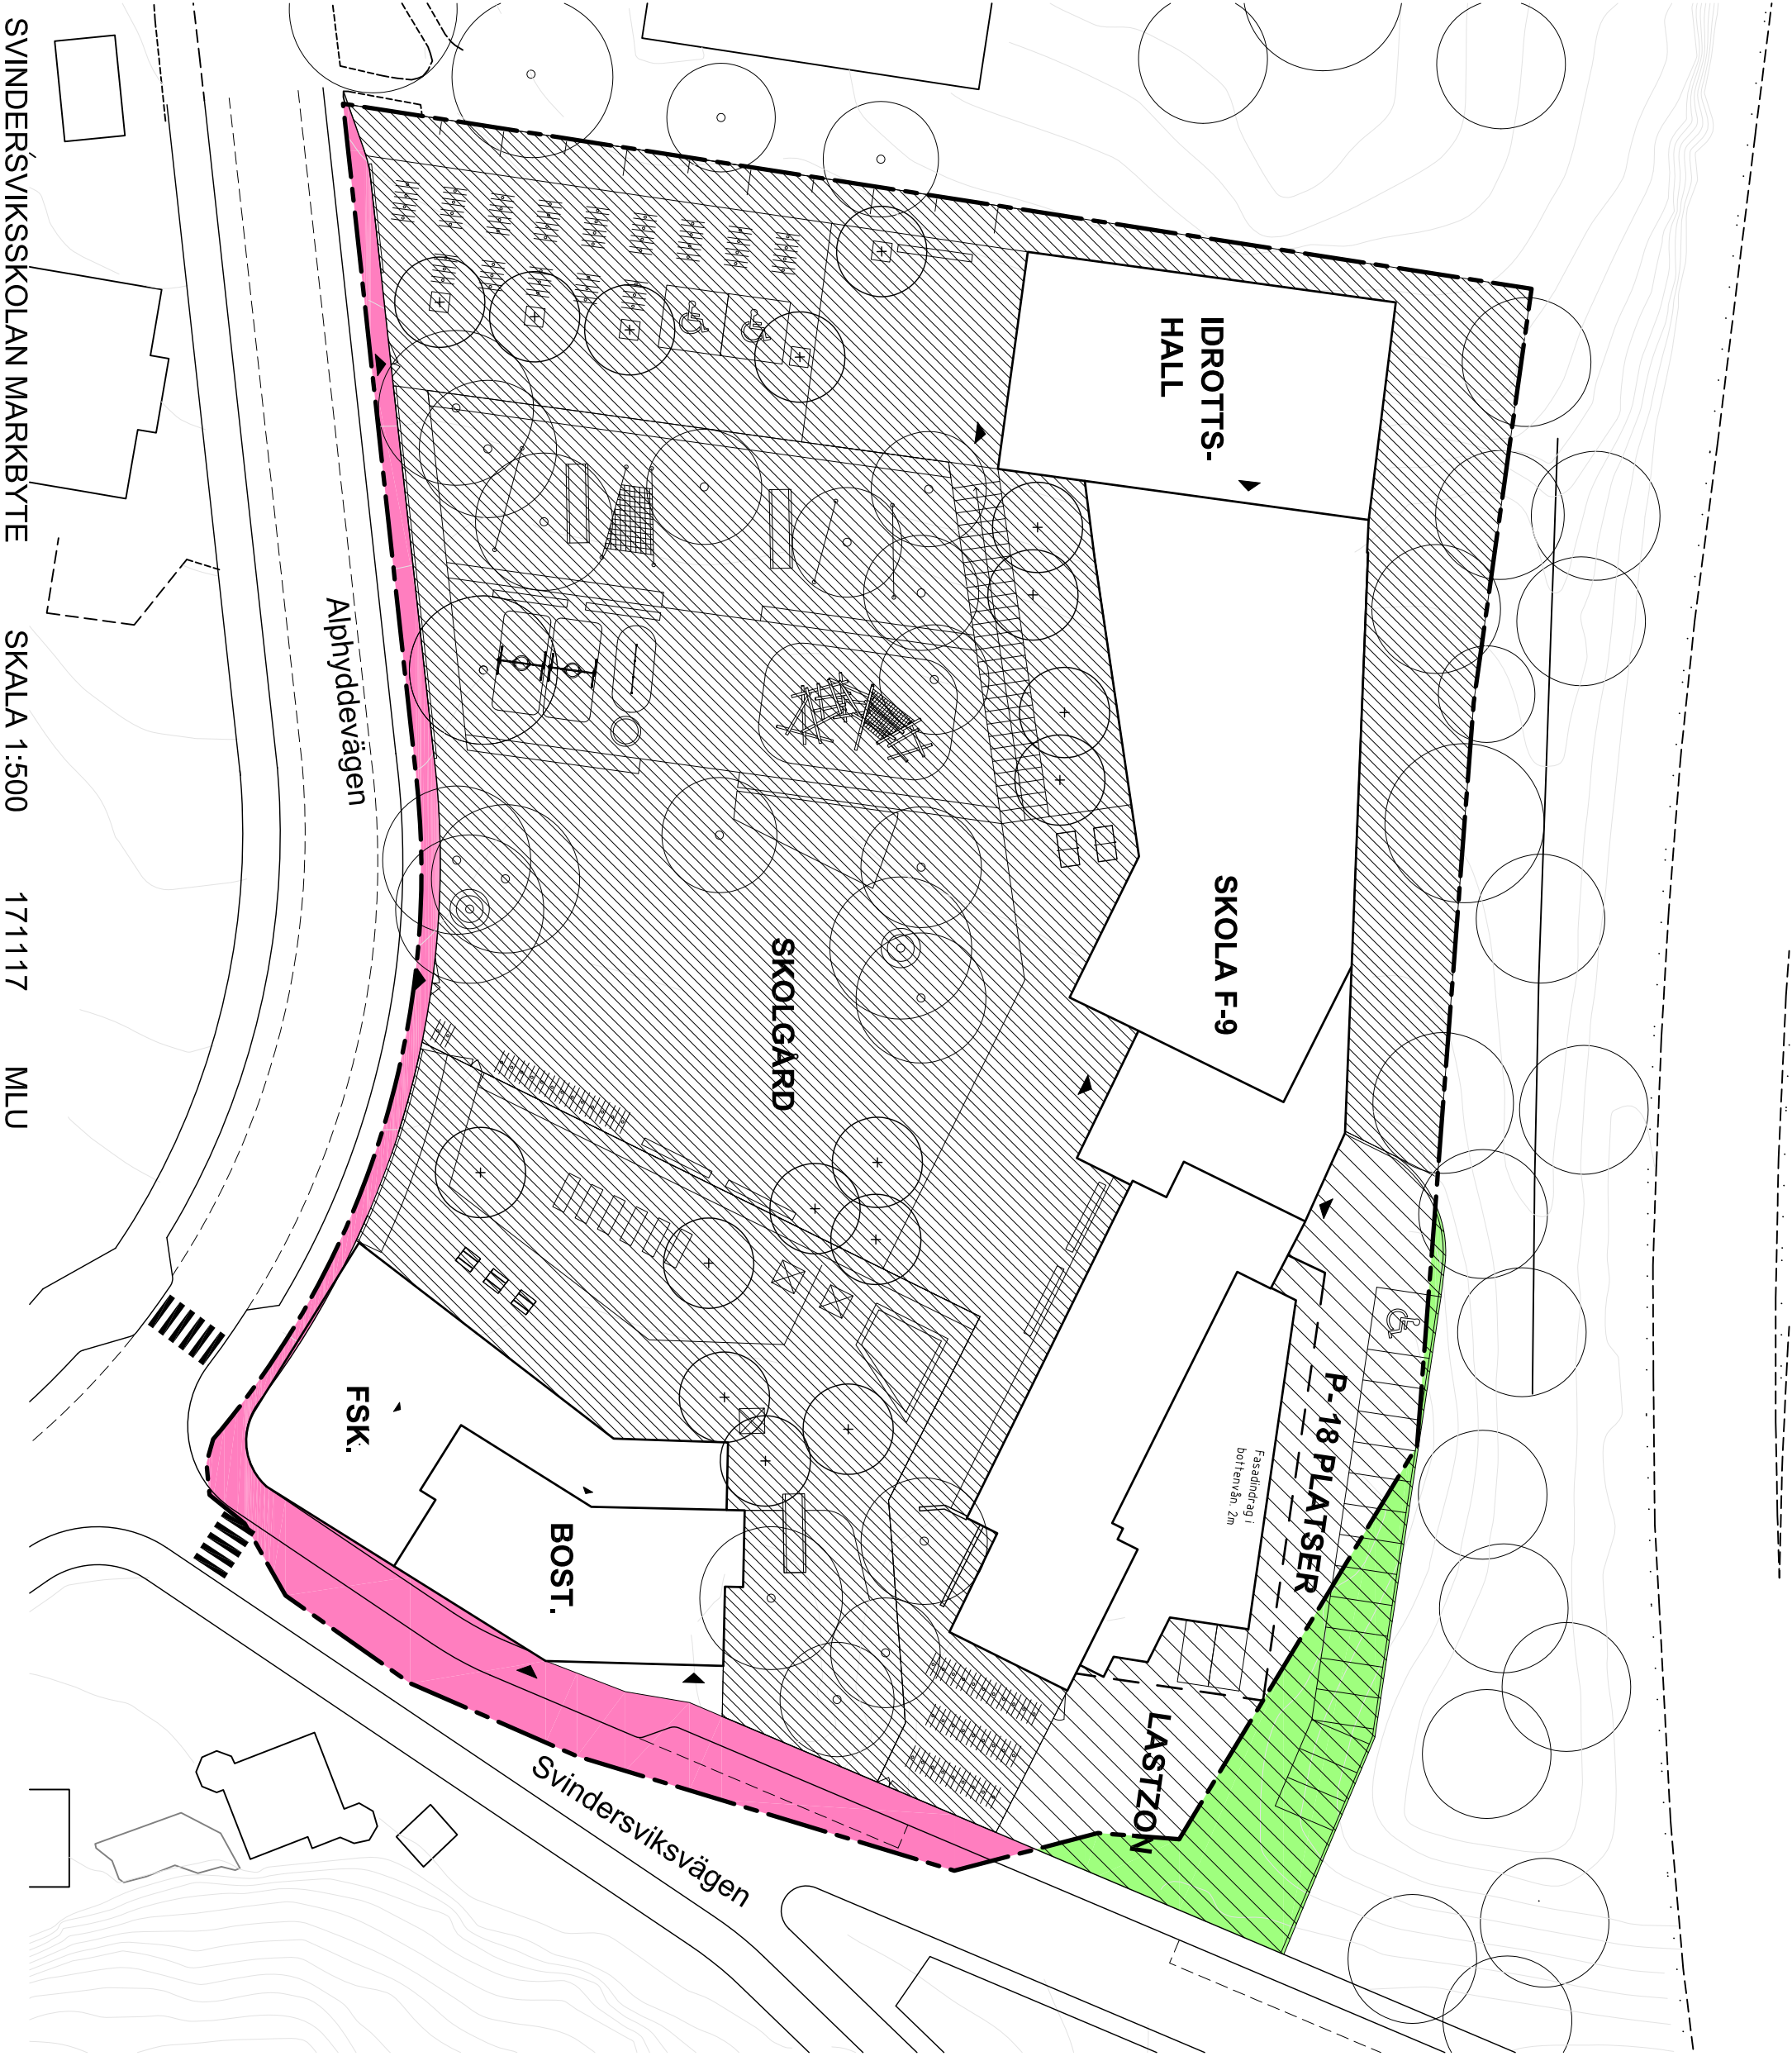

--- Fastighetsgräns

Privat fastighetsmark som krävs för
ny vägdragnig 567 m²

Kommunal mark som krävs för
skolverksamhet 352 m²

SVINDERSVIKSSKOLAN MARKBYTE

SKALA 1:500

171117

MLU