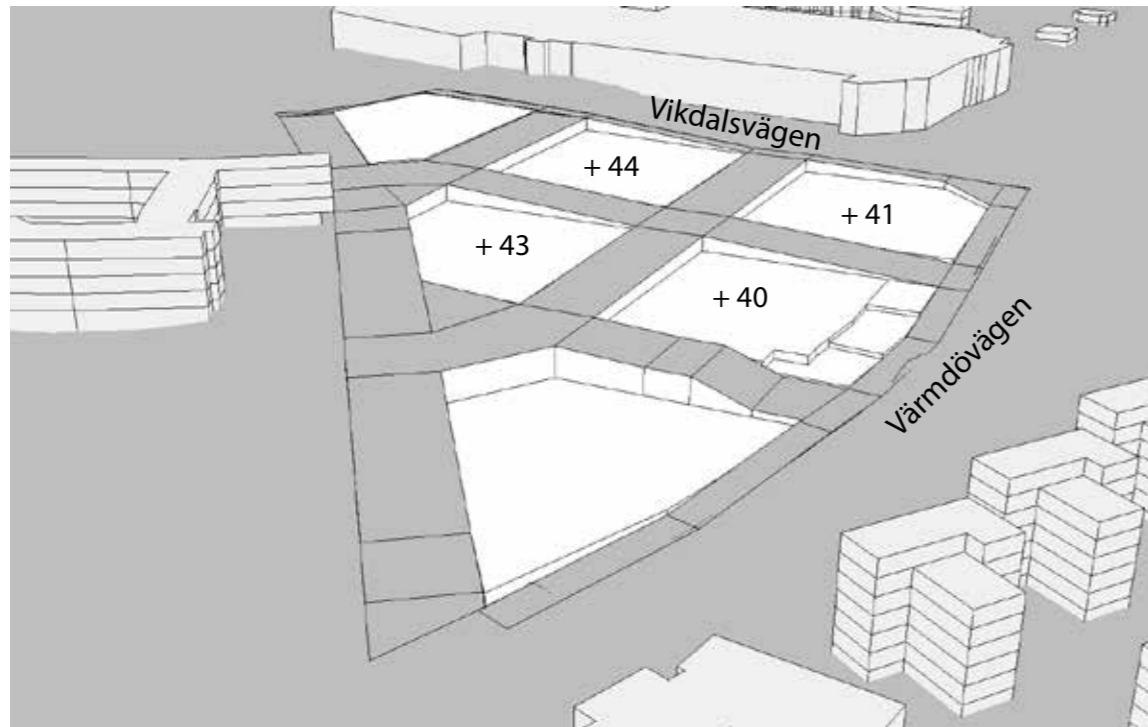

BILAGA TILL ANBUDSTÄVLING
CENTRALA NACKA, NYA GATAN

Vikdalsvägen

Värmdövägen

SKALA 1:1000

Plushöjder och tillgänglighet

Kvarterets uppbyggnad

Ny marknivå

Parkering och innergård

Parkering och bottenvåning med lokaler

Bostäder