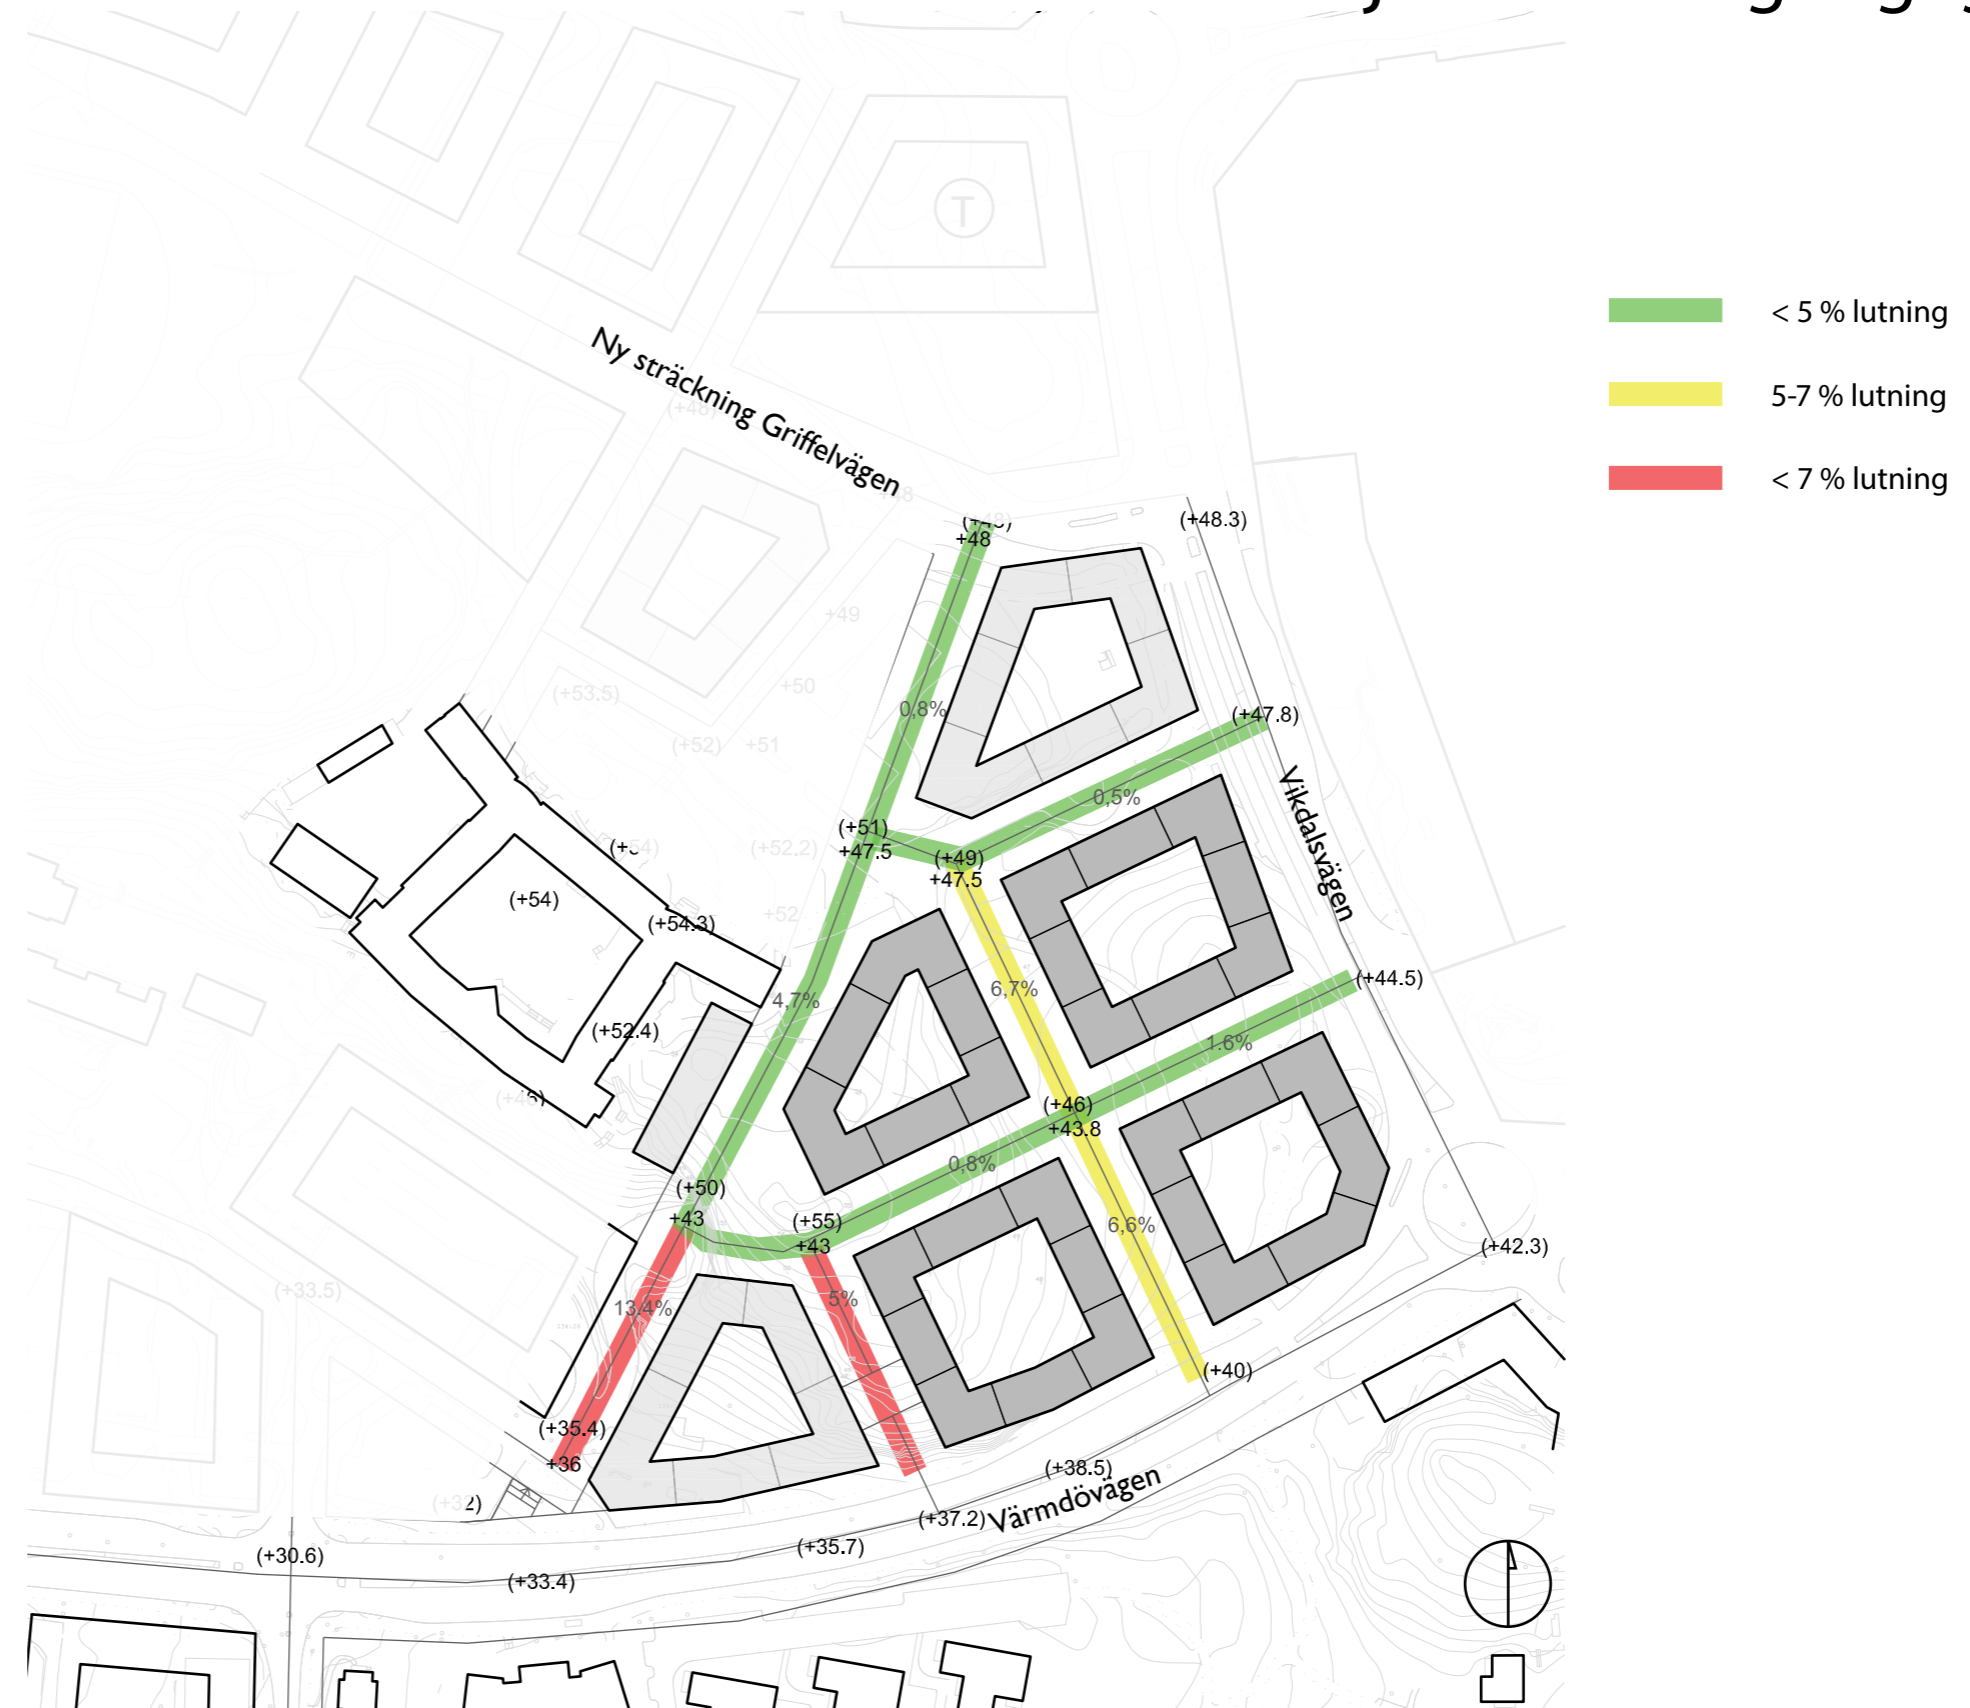

BILAGA TILL ANBUDSTÄVLING
CENTRALA NACKA, NYA GATAN

Vikdalsvägen

Värmdövägen

SKALA 1:1000

Plushöjder och tillgänglighet

Kvarterets uppbyggnad

Ny marknivå

Parkering och innergård

Parkering och bottenvåning med lokaler

Bostäder