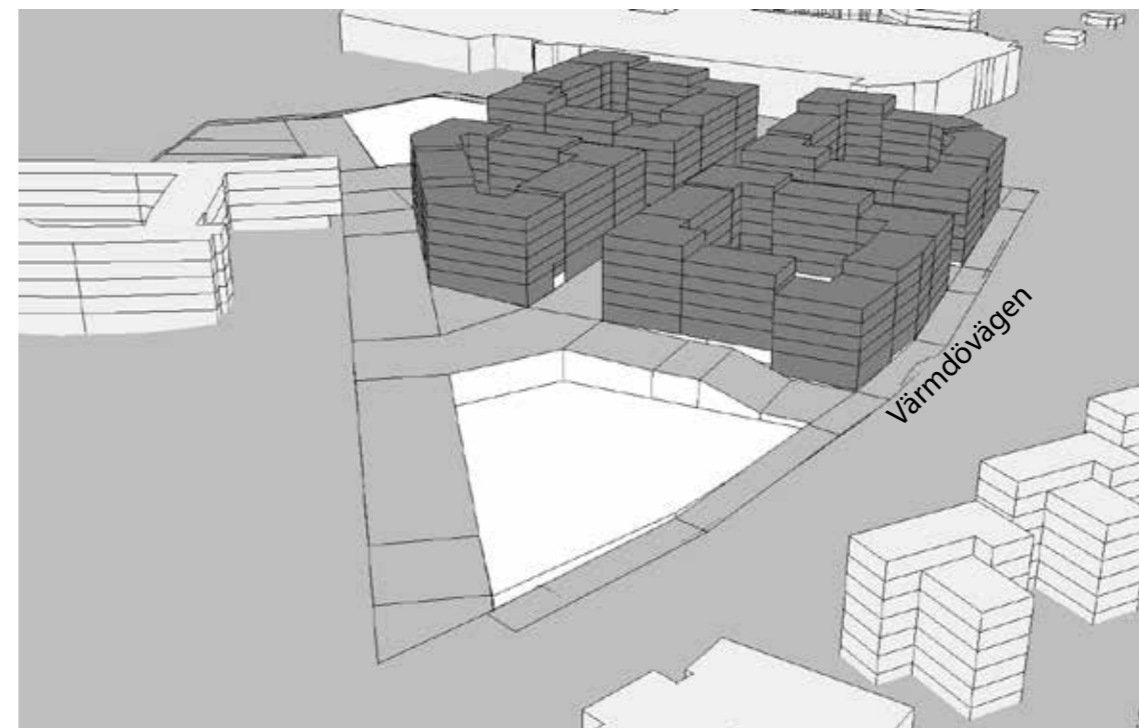

BILAGA TILL ANBUDSTÄVLING
CENTRALA NACKA, NYA GATAN

Vikdalsvägen

Värmdövägen

SKALA 1:1000

Plushöjder och tillgänglighet

Kvarterets uppbyggnad

Ny marknivå

Parkering och innergård

Parkering och bottenvåning med lokaler

Bostäder