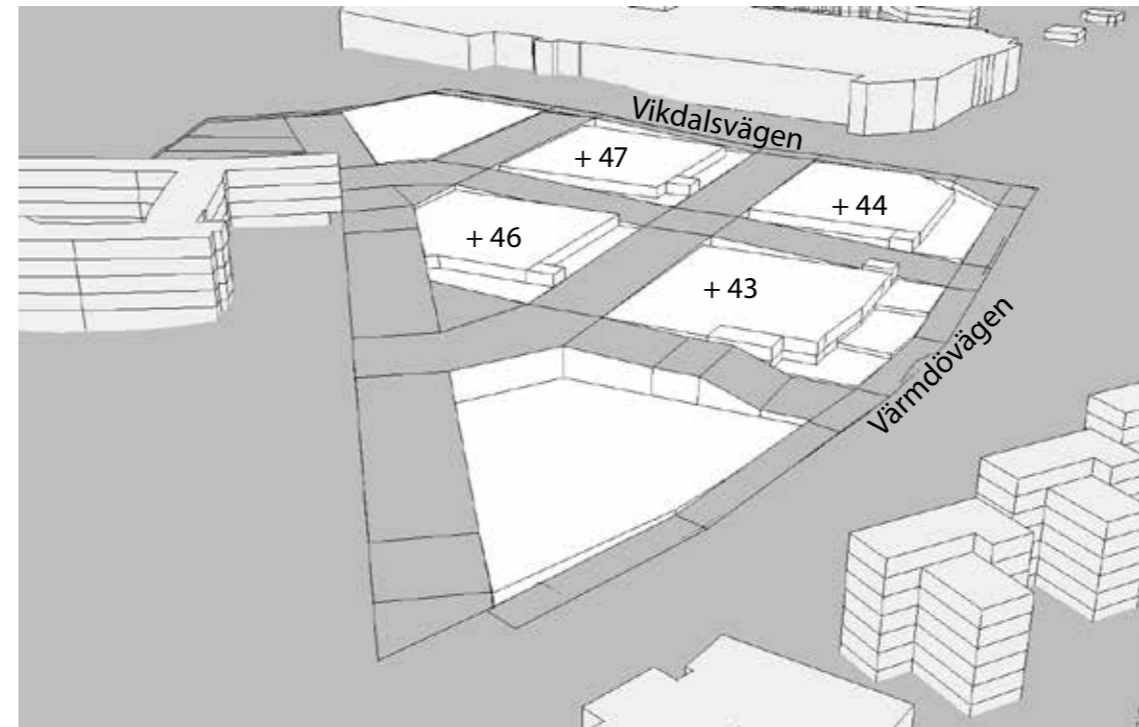

BILAGA TILL ANBUDSTÄVLING
CENTRALA NACKA, NYA GATAN

Vikdalsvägen

Värmdövägen

SKALA 1:1000

Plushöjder och tillgänglighet

Kvarterets uppbyggnad

Ny marknivå

Parkering och innergård

Parkering och bottenvåning med lokaler

Bostäder