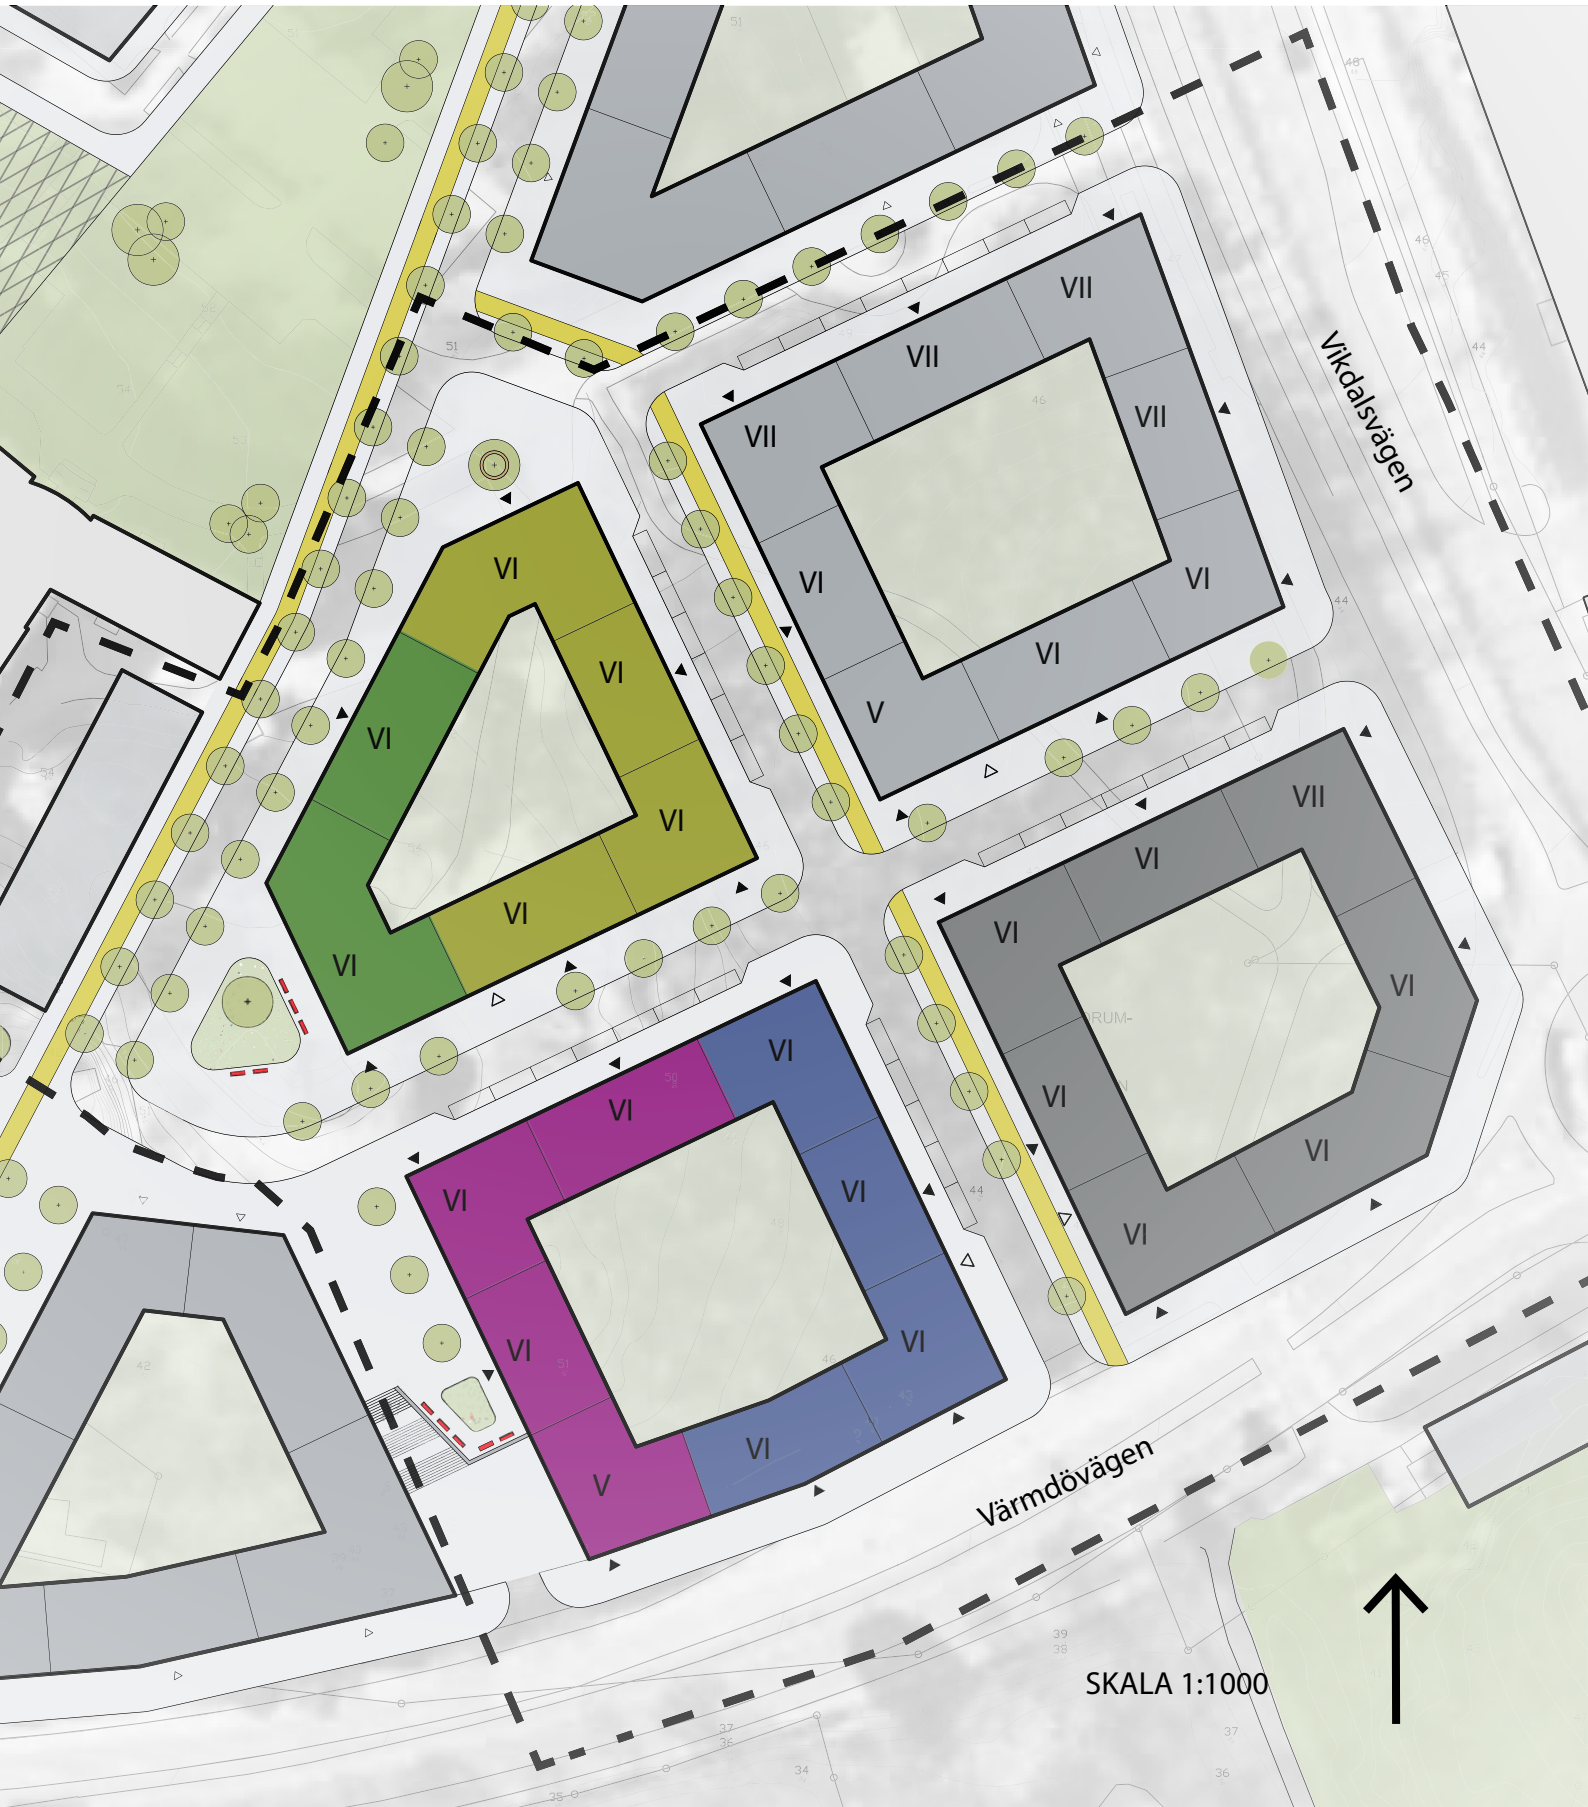

BILAGA TILL ANBUDSTÄVLING
CENTRALA NACKA, NYA GATAN

Vikdalsvägen

Värmdövägen

SKALA 1:1000

Plushöjder och tillgänglighet

Kvarterets uppbyggnad

Ny marknivå

Parkering och innergård

Parkering och bottenvåning med lokaler

Bostäder