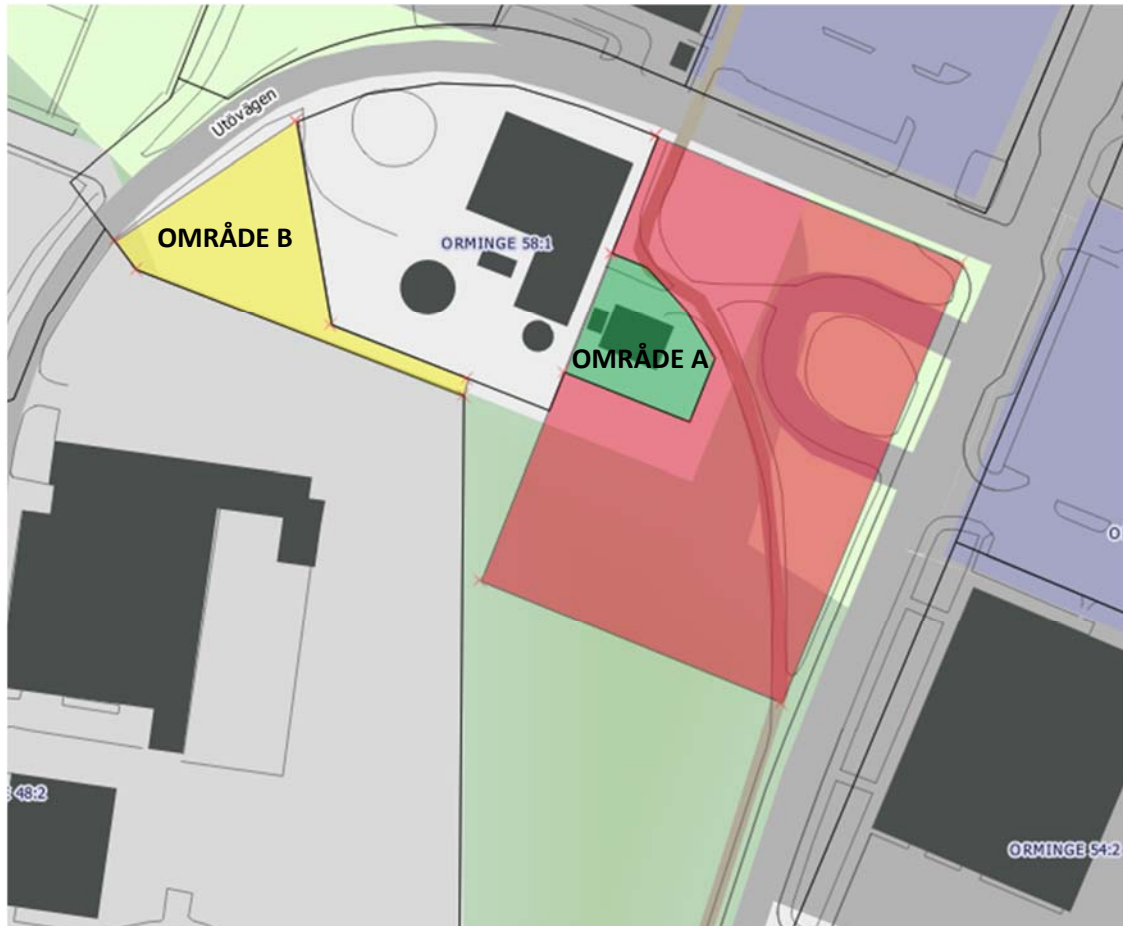

BILAGA 1: PRELIMINÄRA OMRÅDEN FÖR MARKBYTE

BILAGA TILL INTENTIONSAVTAL OM MARKBYTE GÄLLANDE DEL AV FASTIGHETERNA
ORMINGE 58:1 och 60:1

PRELIMINÄRA OMRÅDEN FÖR MARKBYTE

Område A utgör Fortums område i intentionsavtalet.

Område B utgör Kommunens område i intentionsavtalet.