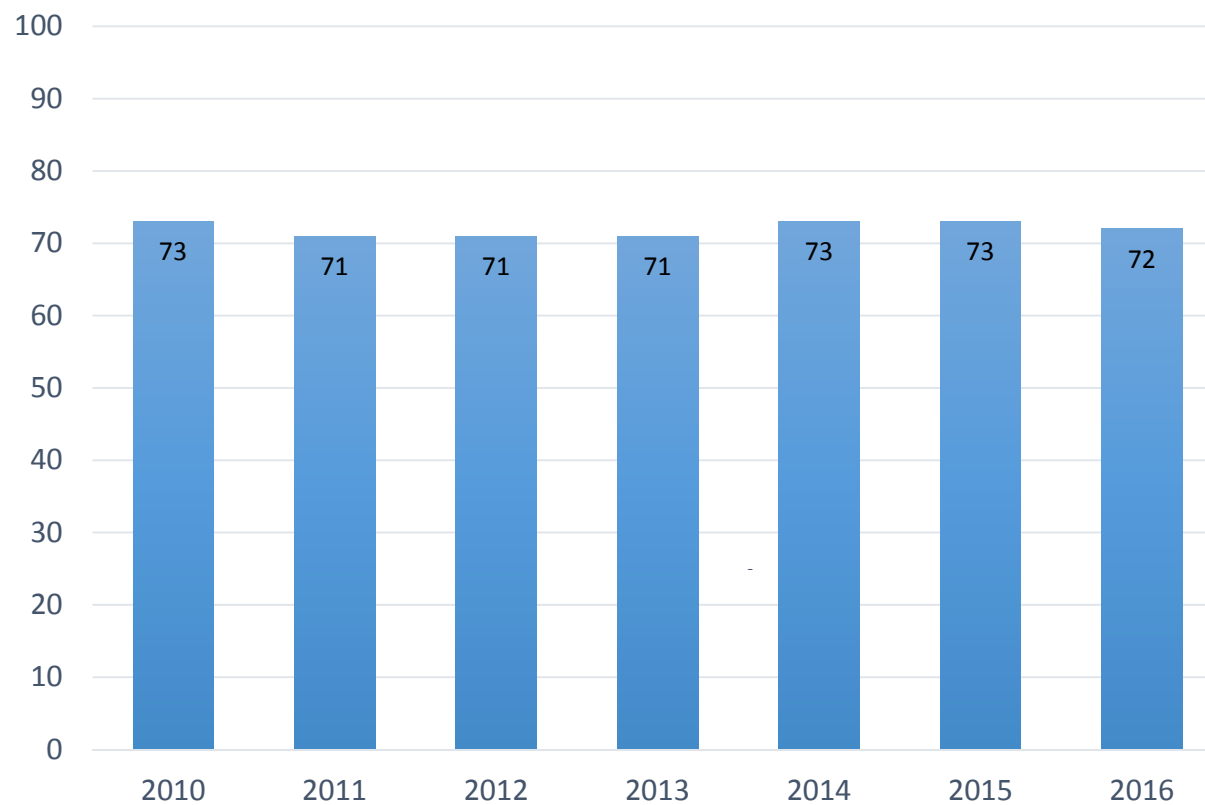

Nöjd-Region-Index (NRI)

Medborgarnas syn på Nacka som plats att bo och leva på 2010-2016