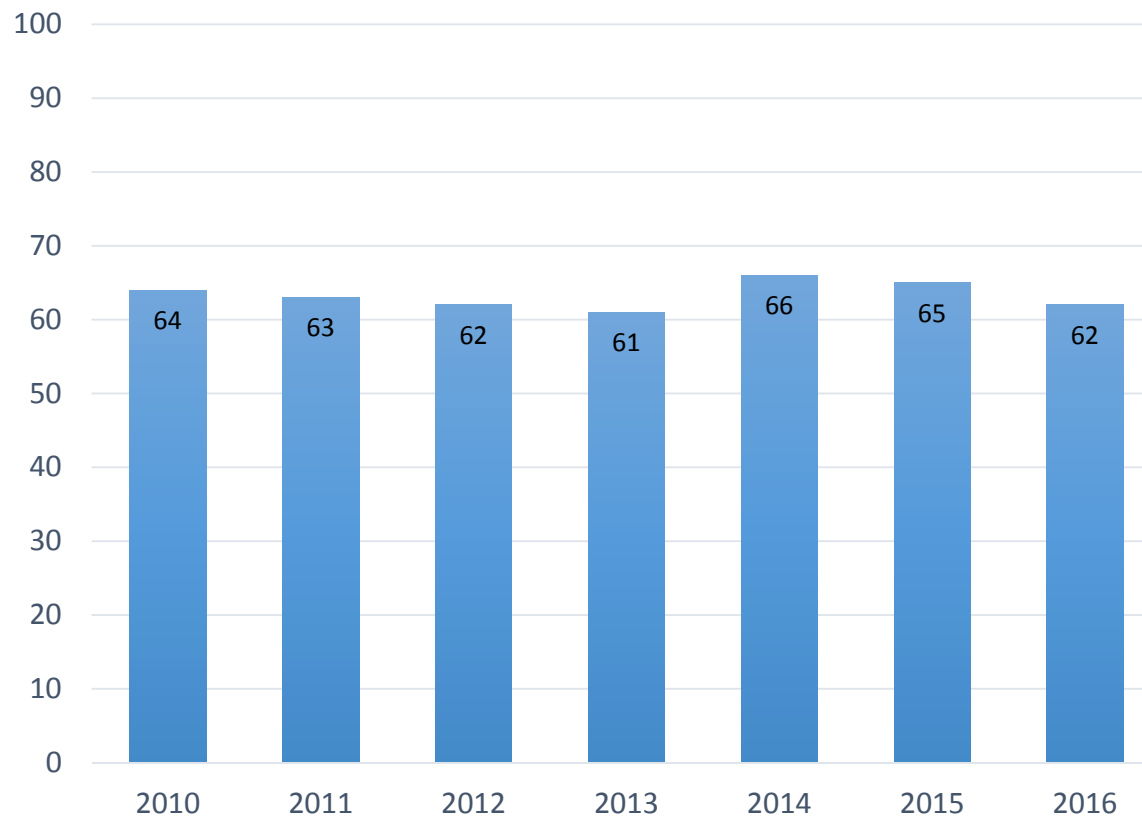

Nöjd-Medborgar-index (NMI)

Medborgarnas syn på kommunen som en plats att bo och leva på 2010-2016