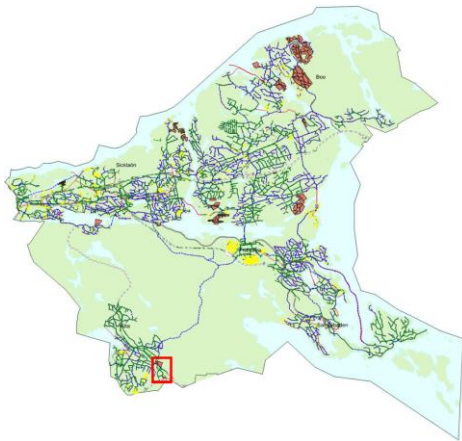

Norra Skuru - DP 558

S+V

Marinstaden - DP 575

S+V+Dg

Tollare – DP 516, DP 526, DP 534, DP 562, DP 579, DP 590

Tollareängen – DP 578

S+V+D

Område G, Sydöstra Kummelnäs - DP 560

Kummelnäsvägen - DP 460

Vikingshillsvägen - DP 541

S+V

Tillägg till detaljplan för Rorsundsviken II - DP 502

Vikinghillsvägen – DP 541

S+V

Område Y och Z, Kaptensvägen - DP 411, DP 553 (ej BO 1:6, kryssad)

S+V

Prästkragens väg - DP 556

S+V

Ältadalen – DP 480, DP 571

S+V+D