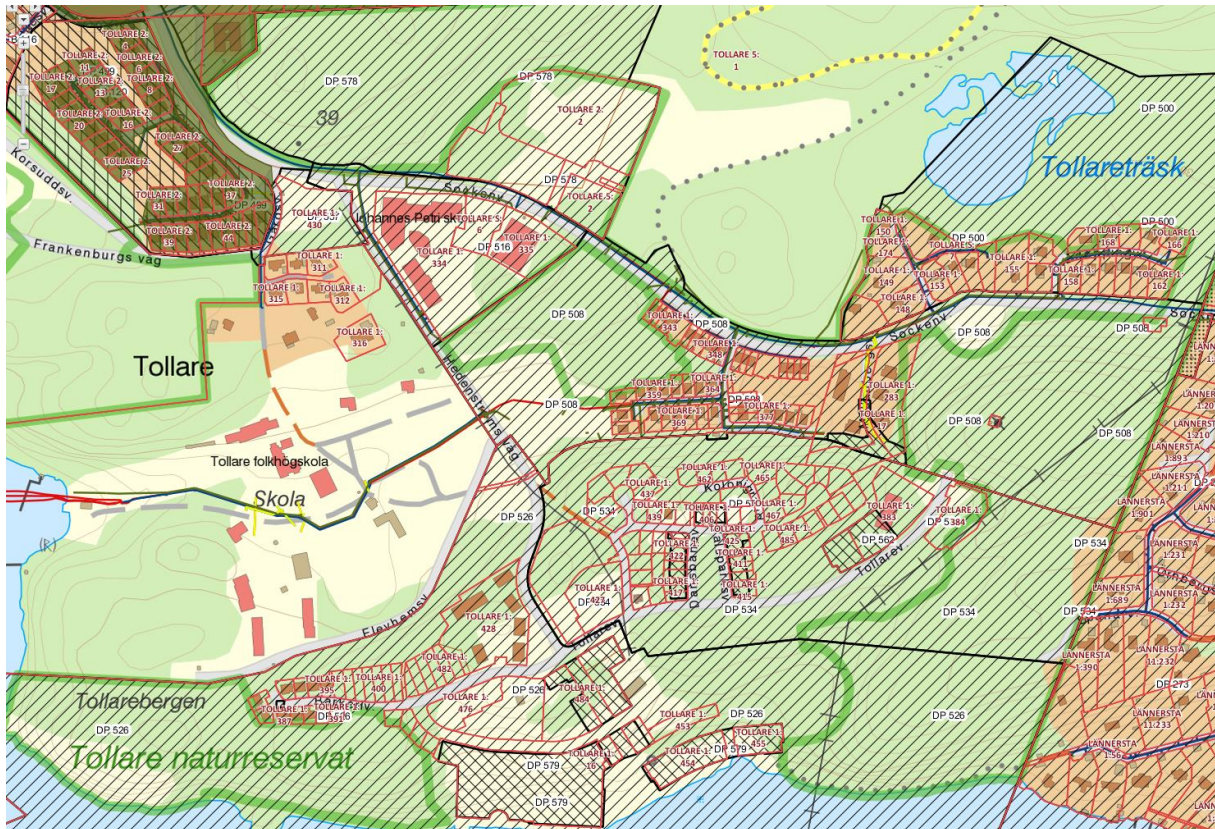

Norra Skuru - DP 558

S+V

Marinstaden - DP 575

S+V+Dg

Tollare – DP 516, DP 526, DP 534, DP 562, DP 579, DP 590

Tollareängen – DP 578

S+V+D

Område G, Sydöstra Kummelnäs - DP 560

Kummelnäsvägen - DP 460

Vikingshillsvägen - DP 541

S+V

Tillägg till detaljplan för Rorsundsviken II - DP 502

Vikinghillsvägen – DP 541

S+V

Område Y och Z, Kaptensvägen - DP 411, DP 553 (ej BO 1:6, kryssad)

S+V

Prästkragens väg - DP 556

S+V

Ältadalen – DP 480, DP 571

S+V+D