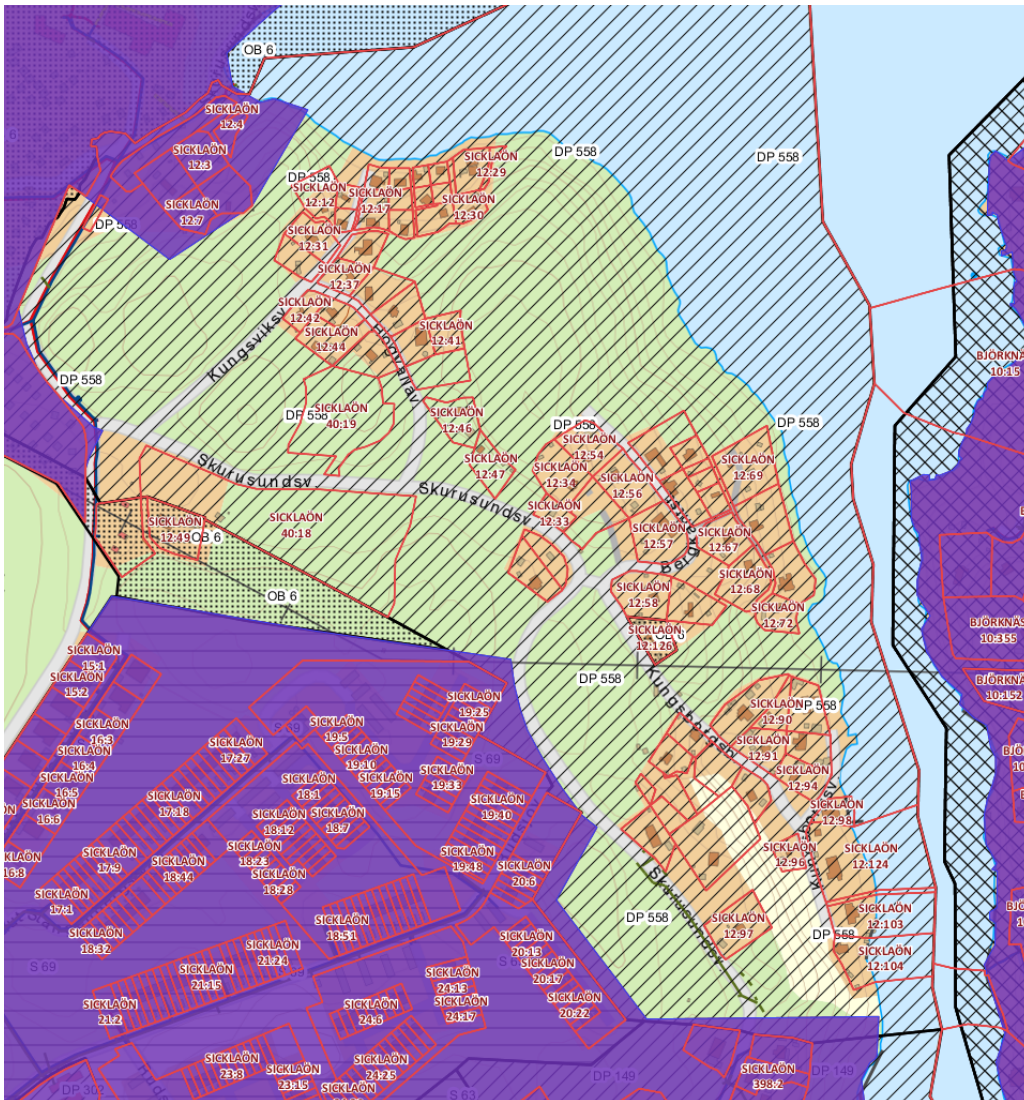

Norra Skuru - DP 558

S+V

Marinstaden - DP 575

S+V+Dg

Tollare – DP 516, DP 526, DP 534, DP 562, DP 579, DP 590

Tollareängen – DP 578

S+V+D

Område G, Sydöstra Kummelnäs - DP 560

Kummelnäsvägen - DP 460

Vikingshillsvägen - DP 541

S+V

Tillägg till detaljplan för Rorsundsviken II - DP 502

Vikinghillsvägen – DP 541

S+V

Område Y och Z, Kaptensvägen - DP 411, DP 553 (ej BO 1:6, kryssad)

S+V

Prästkragens väg - DP 556

S+V

Ältadalen – DP 480, DP 571

S+V+D