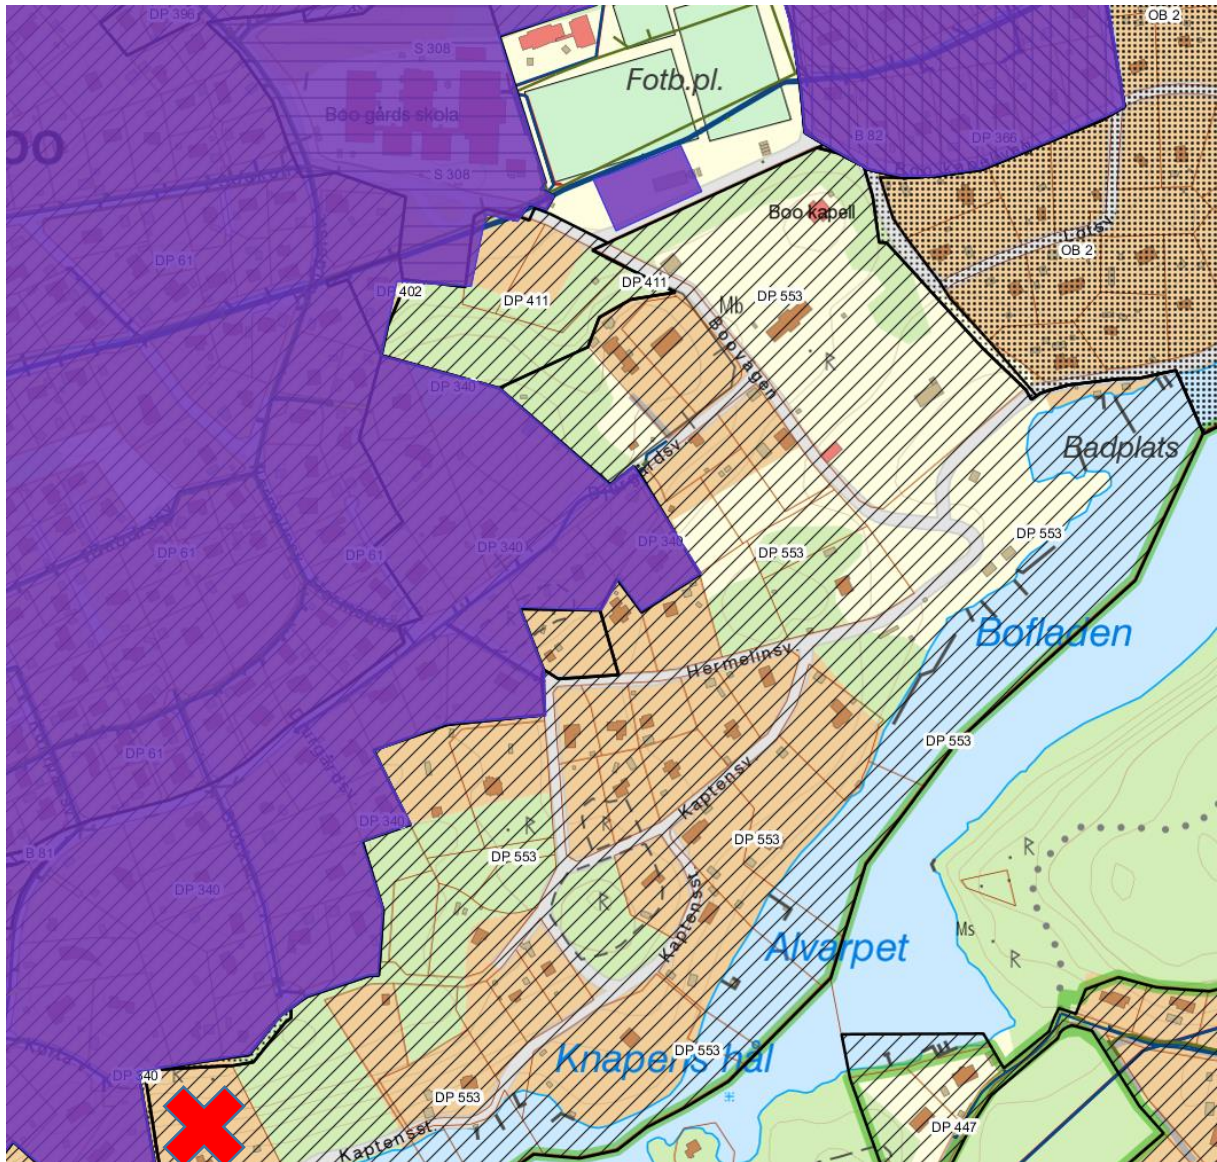

Norra Skuru - DP 558

S+V

Marinstaden - DP 575

S+V+Dg

Tollare – DP 516, DP 526, DP 534, DP 562, DP 579, DP 590

Tollareängen – DP 578

S+V+D

Område G, Sydöstra Kummelnäs - DP 560

Kummelnäsvägen - DP 460

Vikingshillsvägen - DP 541

S+V

Tillägg till detaljplan för Rorsundsviken II - DP 502

Vikinghillsvägen – DP 541

S+V

Område Y och Z, Kaptensvägen - DP 411, DP 553 (ej BO 1:6, kryssad)

S+V

Prästkragens väg - DP 556

S+V

Ältadalen – DP 480, DP 571

S+V+D