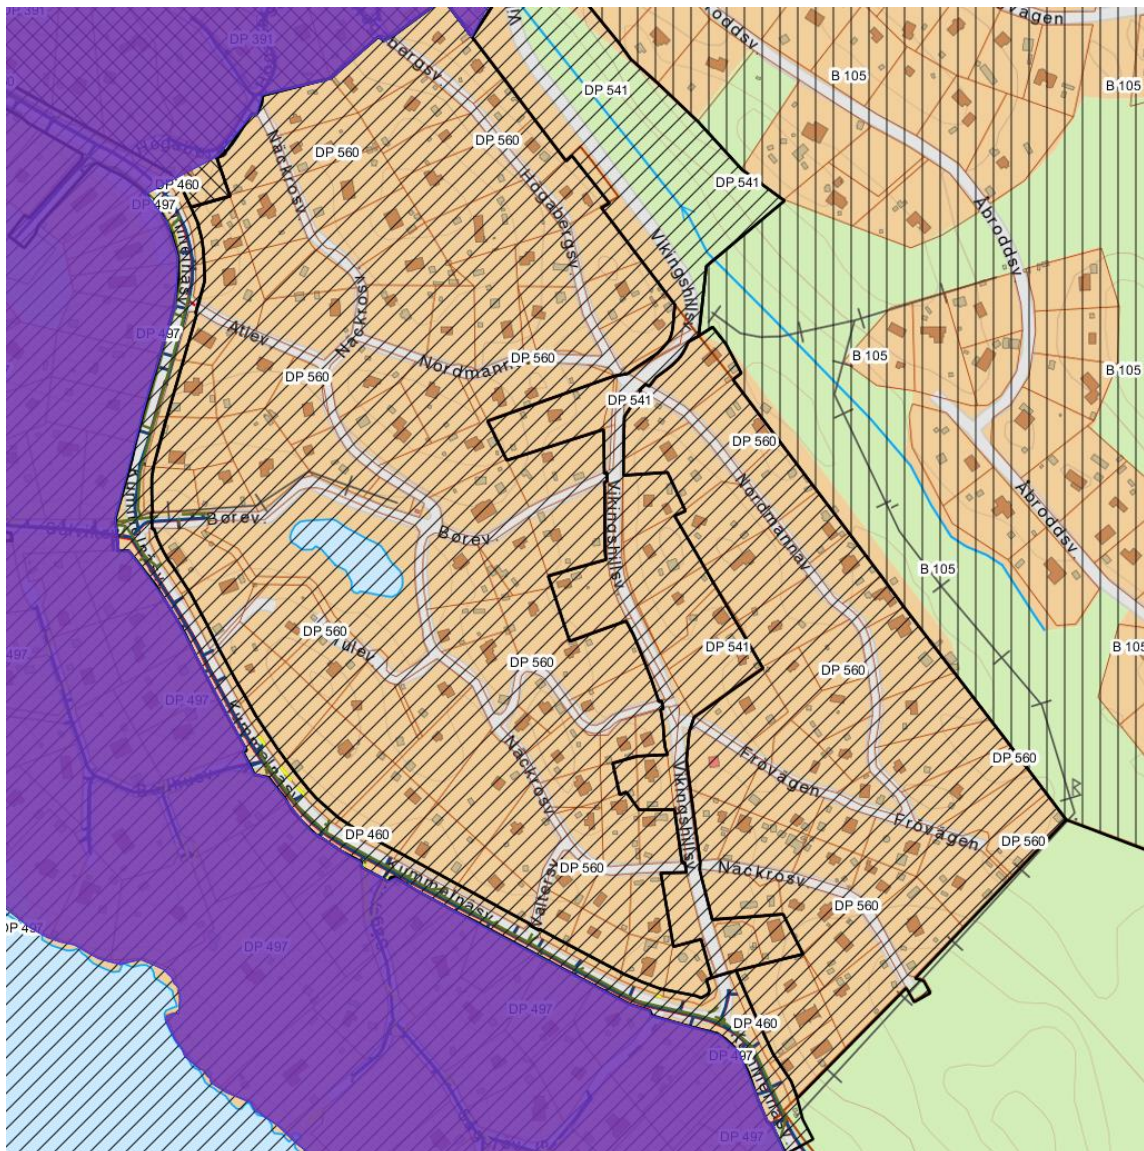

Norra Skuru - DP 558

S+V

Marinstaden - DP 575

S+V+Dg

Tollare – DP 516, DP 526, DP 534, DP 562, DP 579, DP 590

Tollareängen – DP 578

S+V+D

Område G, Sydöstra Kummelnäs - DP 560

Kummelnäsvägen - DP 460

Vikingshillsvägen - DP 541

S+V

Tillägg till detaljplan för Rorsundsviken II - DP 502

Vikinghillsvägen – DP 541

S+V

Område Y och Z, Kaptensvägen - DP 411, DP 553 (ej BO 1:6, kryssad)

S+V

Prästkragens väg - DP 556

S+V

Ältadalen – DP 480, DP 571

S+V+D