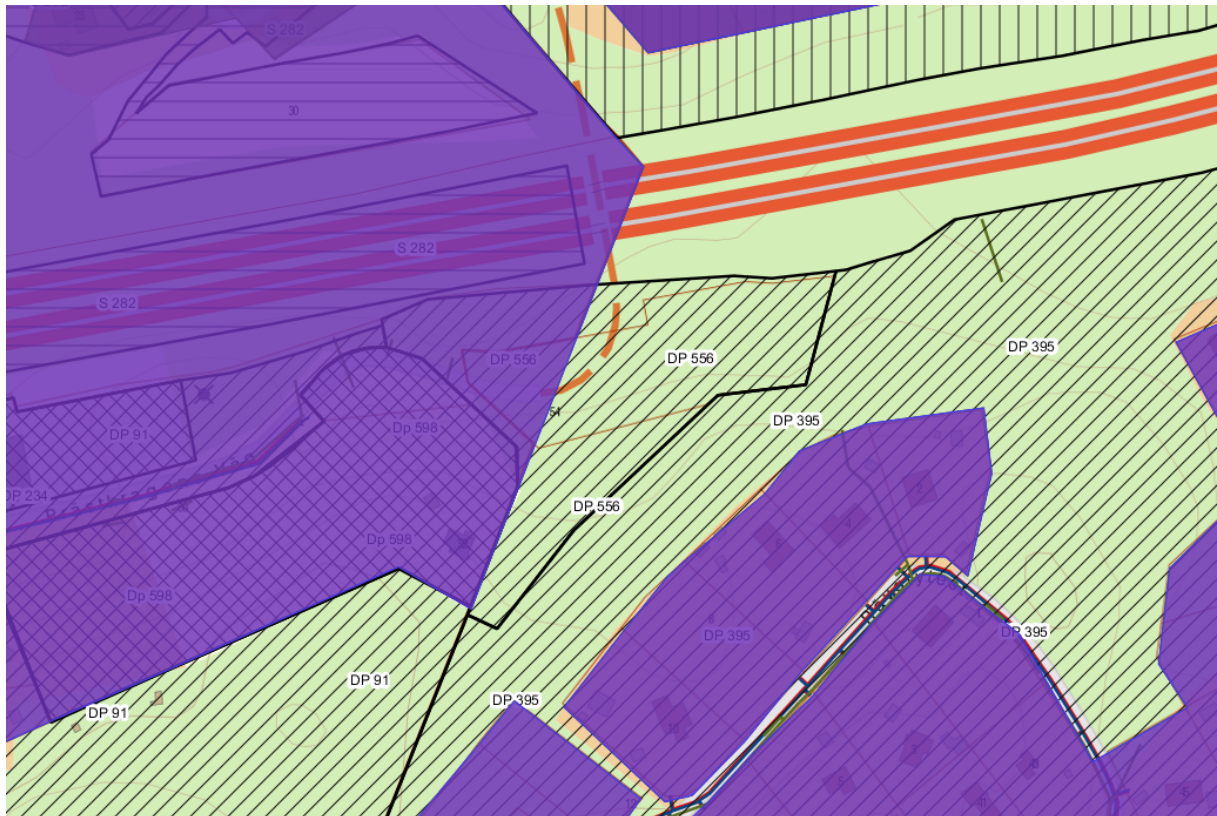

Norra Skuru - DP 558

S+V

Marinstaden - DP 575

S+V+Dg

Tollare – DP 516, DP 526, DP 534, DP 562, DP 579, DP 590

Tollareängen – DP 578

S+V+D

Område G, Sydöstra Kummelnäs - DP 560

Kummelnäsvägen - DP 460

Vikingshillsvägen - DP 541

S+V

Tillägg till detaljplan för Rorsundsviken II - DP 502

Vikinghillsvägen – DP 541

S+V

Område Y och Z, Kaptensvägen - DP 411, DP 553 (ej BO 1:6, kryssad)

S+V

Prästkragens väg - DP 556

S+V

Ältadalen – DP 480, DP 571

S+V+D