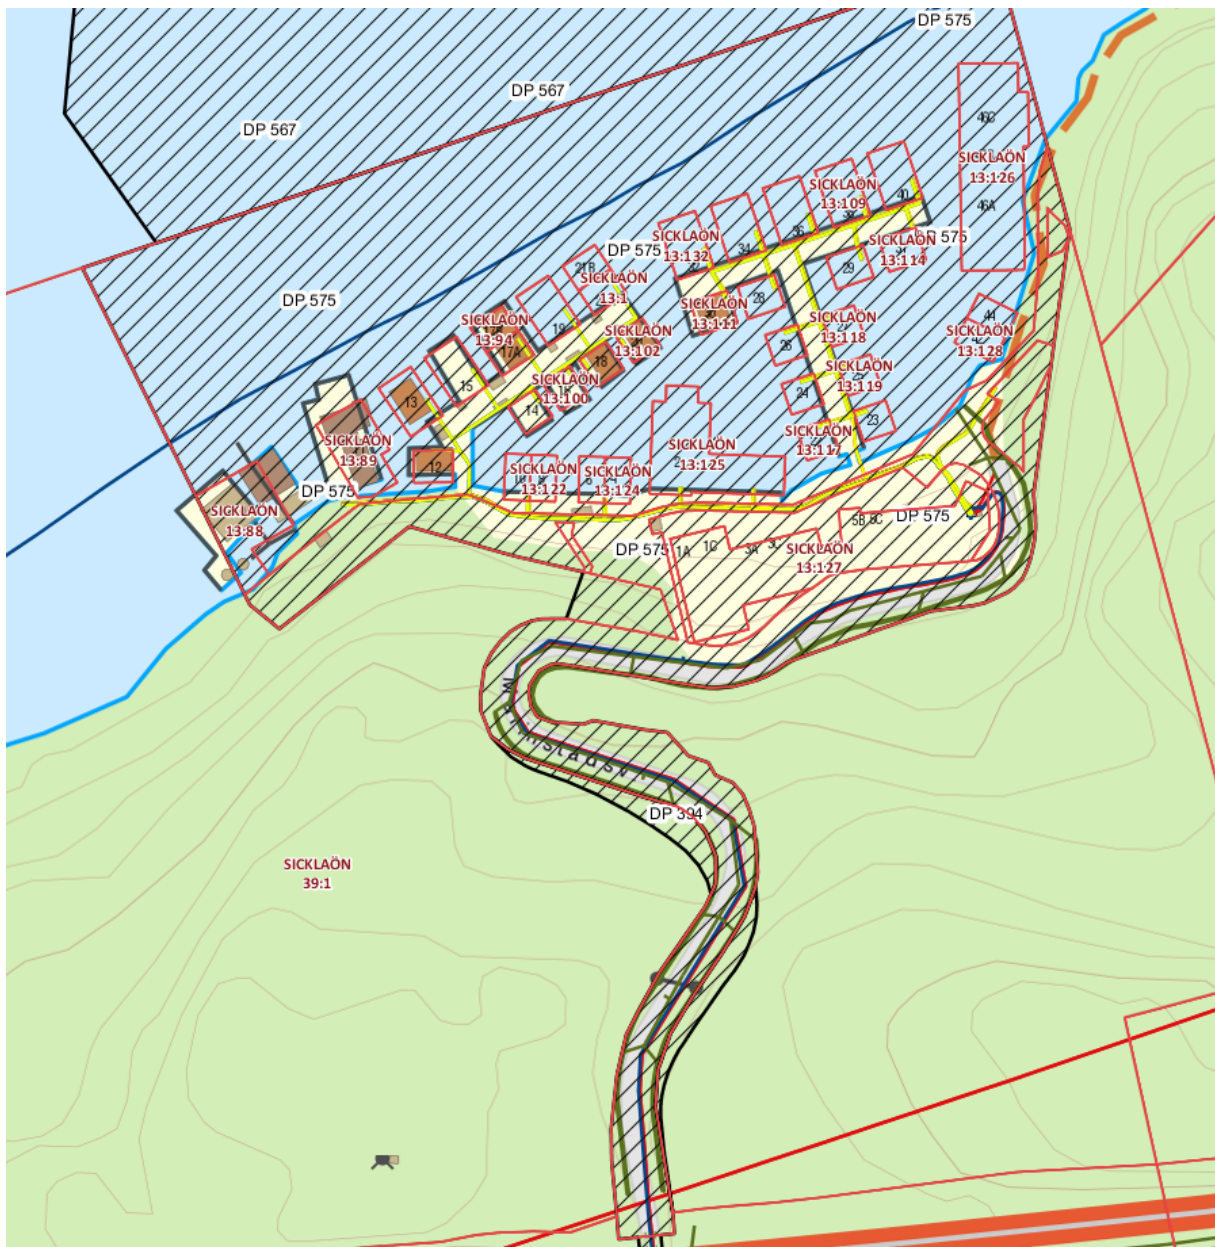

Norra Skuru - DP 558

S+V

Marinstaden - DP 575

S+V+Dg

Tollare – DP 516, DP 526, DP 534, DP 562, DP 579, DP 590

Tollareängen – DP 578

S+V+D

Område G, Sydöstra Kummelnäs - DP 560

Kummelnäsvägen - DP 460

Vikingshillsvägen - DP 541

S+V

Tillägg till detaljplan för Rorsundsviken II - DP 502

Vikinghillsvägen – DP 541

S+V

Område Y och Z, Kaptensvägen - DP 411, DP 553 (ej BO 1:6, kryssad)

S+V

Prästkragens väg - DP 556

S+V

Ältadalen – DP 480, DP 571

S+V+D