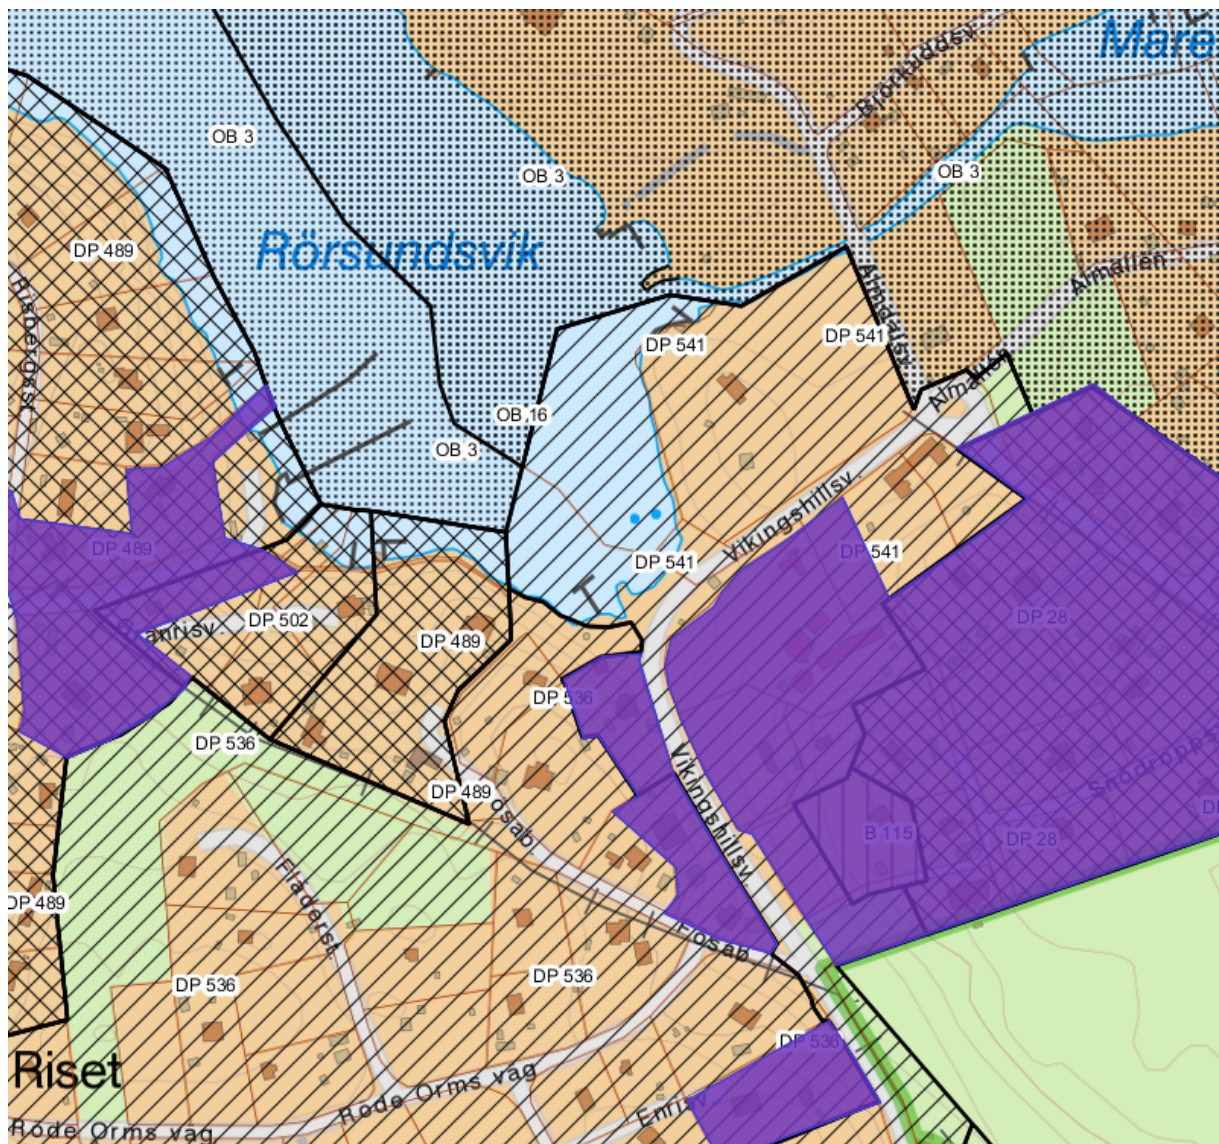

Norra Skuru - DP 558

S+V

Marinstaden - DP 575

S+V+Dg

Tollare – DP 516, DP 526, DP 534, DP 562, DP 579, DP 590

Tollareängen – DP 578

S+V+D

Område G, Sydöstra Kummelnäs - DP 560

Kummelnäsvägen - DP 460

Vikingshillsvägen - DP 541

S+V

Tillägg till detaljplan för Rorsundsviken II - DP 502

Vikinghillsvägen – DP 541

S+V

Område Y och Z, Kaptensvägen - DP 411, DP 553 (ej BO 1:6, kryssad)

S+V

Prästkragens väg - DP 556

S+V

Ältadalen – DP 480, DP 571

S+V+D