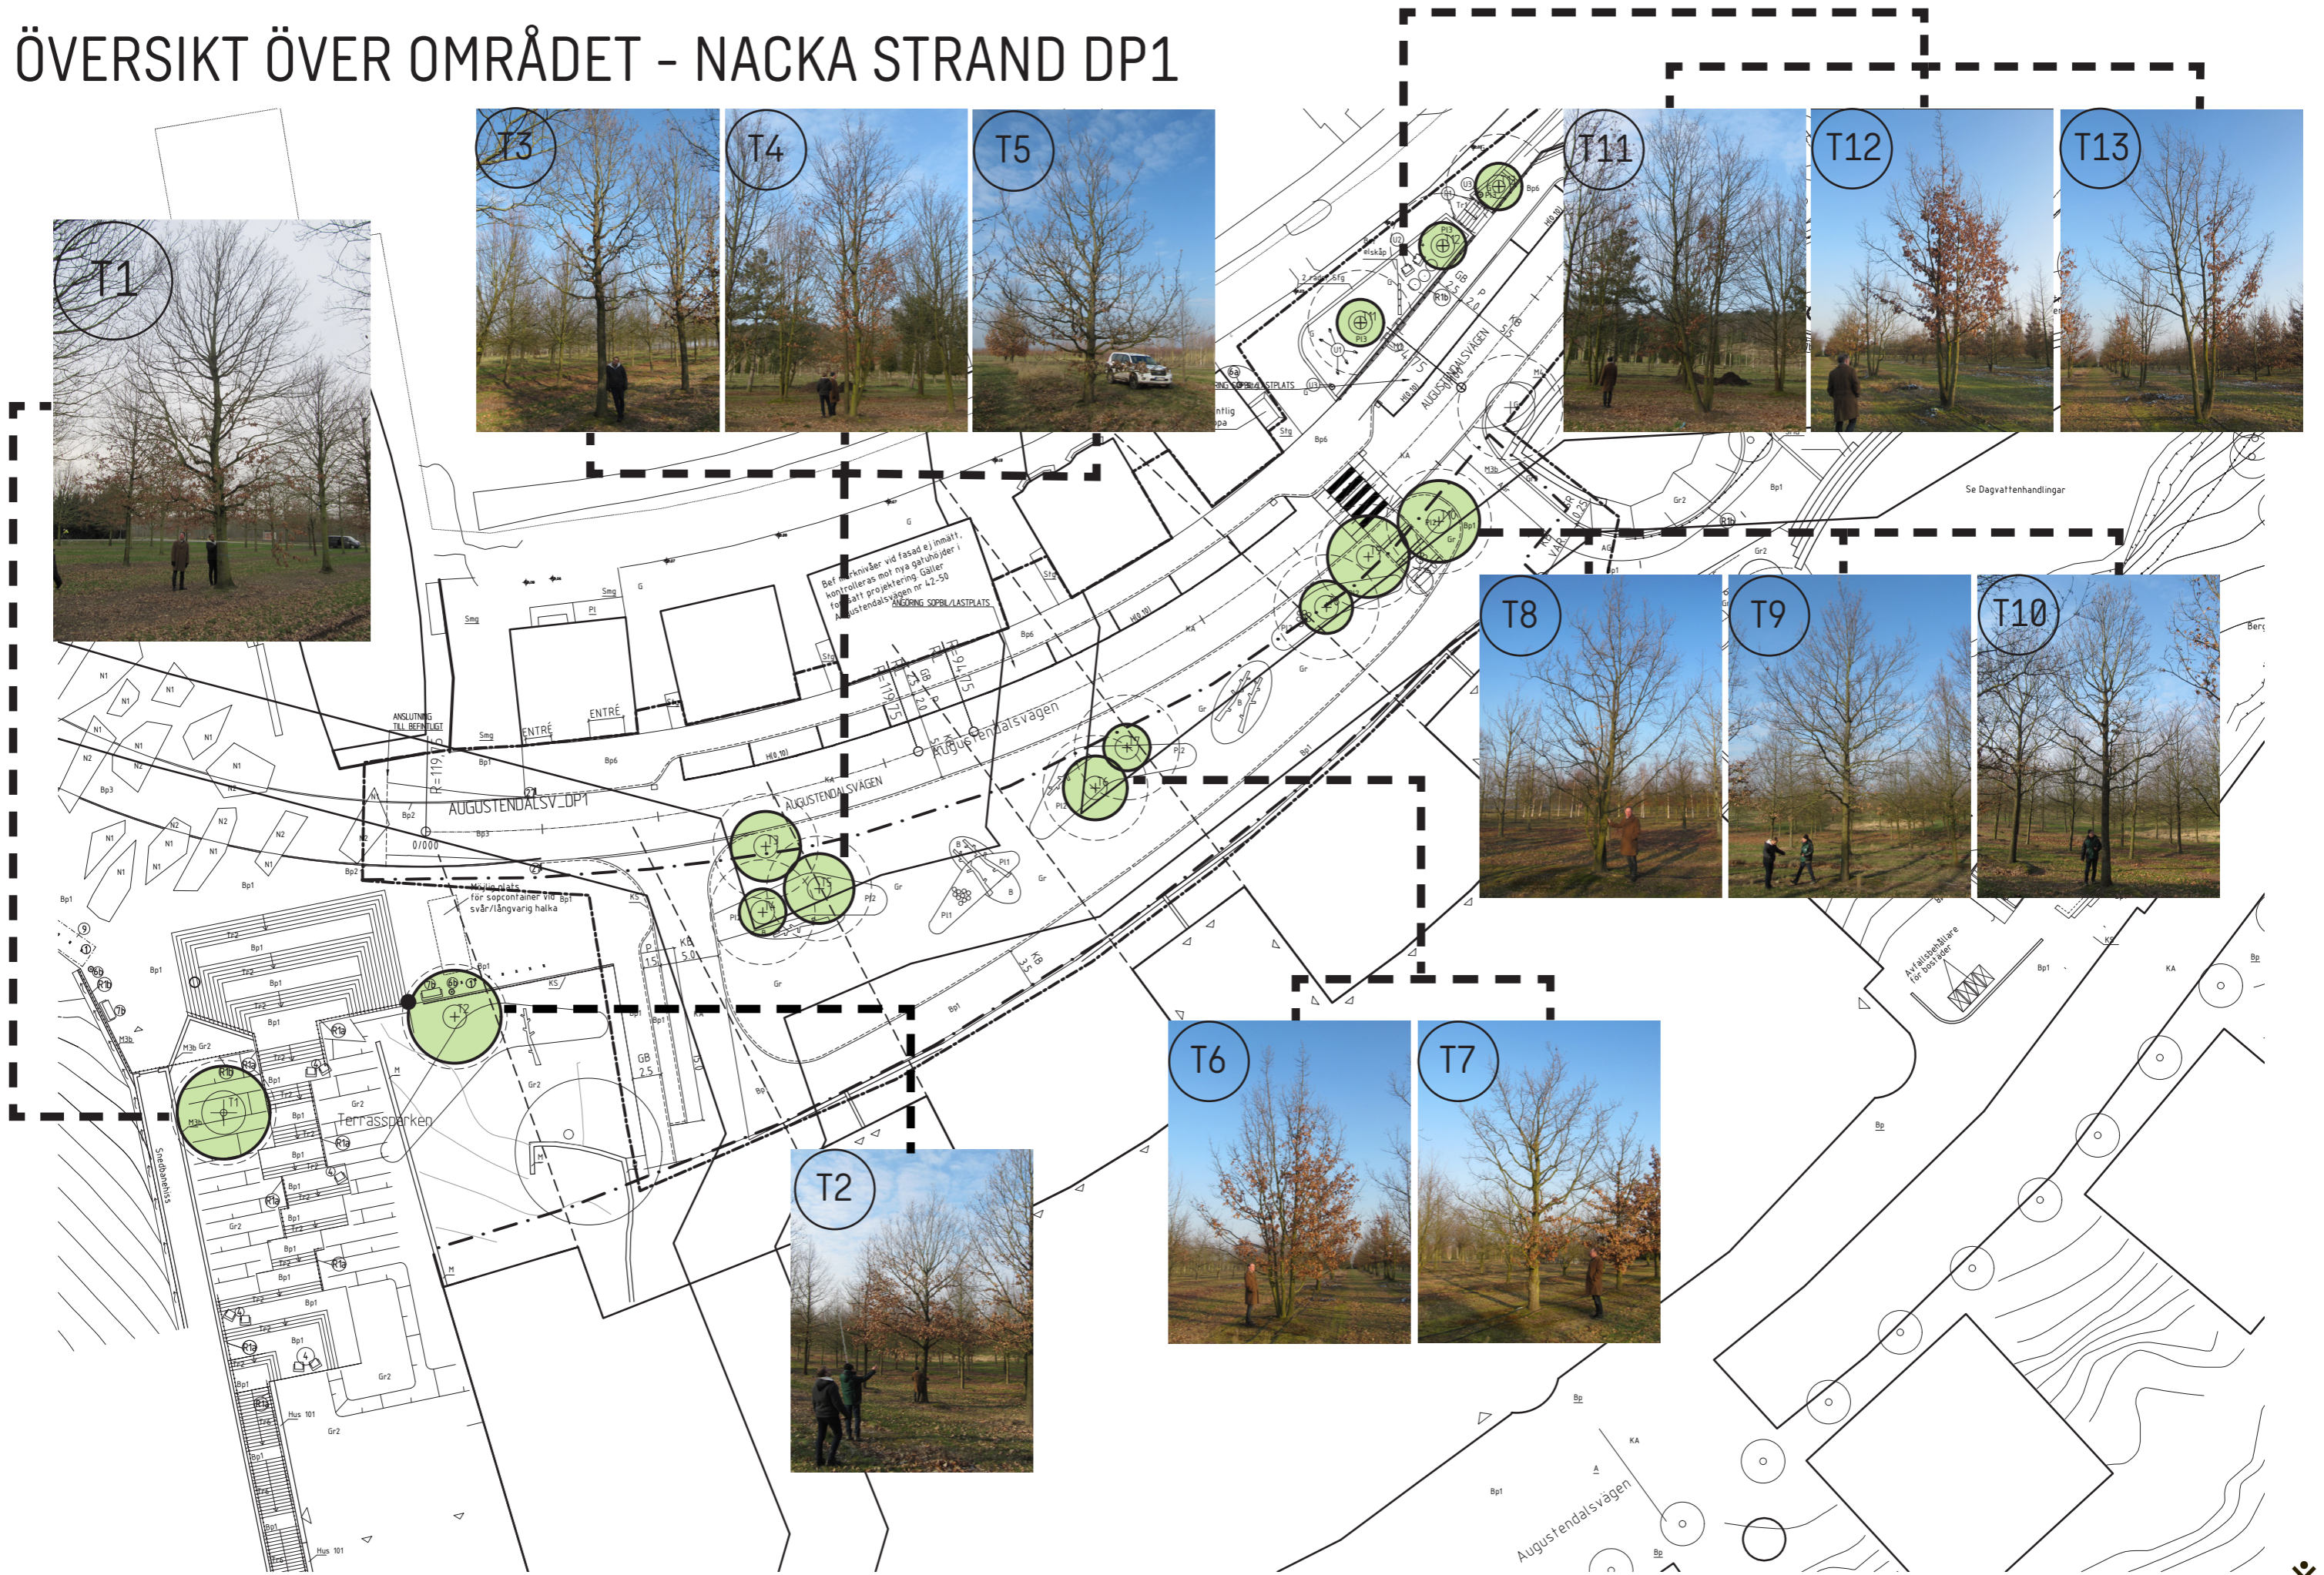

NACKA STRAND DP1

Sammanställning urval av stora ekar

PM

2018-03-12

ÖVERSIKT ÖVER OMRÅDET - NACKA STRAND DP1

Skala 1:500 (A3)

T1

STORA EKEN VID TRAPPAN

Quercus robur so 100-120, uppstammad

totalhöjd: ca. 12,0 m

stamhöjd: ca. 3,0 m

bredd: ca. 8,0 m

T2

EKEN INVID TRAPPAN VID SITTPLOTS

Quercus robur, uppstammad

totalhöjd:	ca. 12,0 m
stamhöjd:	ca. 3,0 m
bredd:	ca. 8,0 m

T3

T4

T5

EKGRUPP I GRÖNYTA - VÄSTER

Quercus robur, uppstammad

totalhöjd: ca. 10,0 m
stamhöjd: ca. 3,5 m
bredd: ca. 6,0 m

Quercus robur, flerstammig

totalhöjd: ca. 12,0 m
stamhöjd: ca. 2,0 m
bredd: ca. 4,0 m

EKGRUPP I GRÖNYTA - ÖSTER

Quercus robur, flerstammig

totalhöjd: ca. 7,5 m
stamhöjd: ca. 1,0 m
bredd: ca. 4,5 m

Quercus robur, uppstammad

totalhöjd: ca. 11,0 m
stamhöjd: ca. 2,8 m
bredd: ca. 7,0 m

Quercus robur, uppstammad