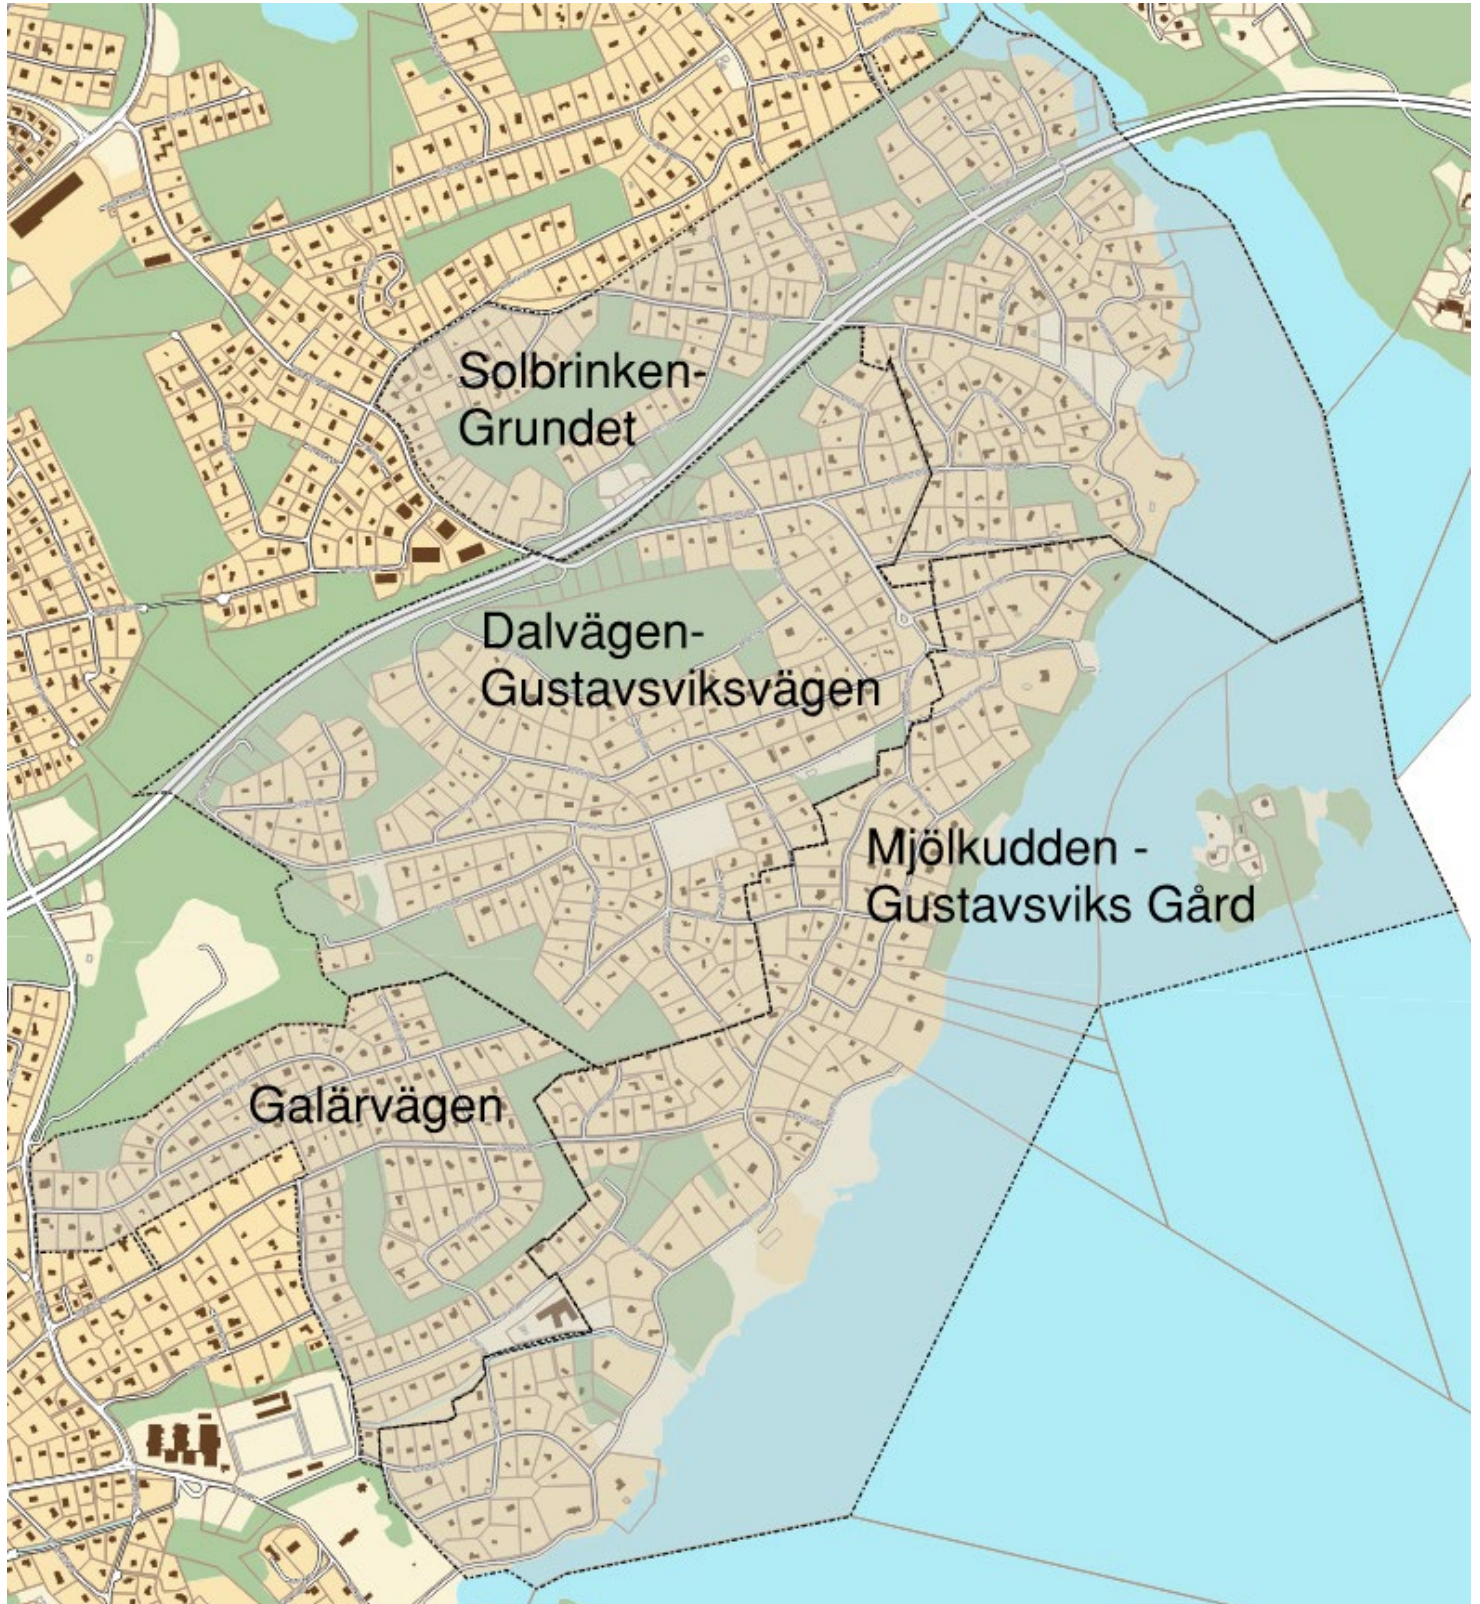

Bilaga I

Sid 1 Områdeskarta Sydöstra Boo

Sid 2 Skedes- och Etappindelning, DP Mjölkudden - Gustavsviks gård och DP Dalvägen - Gustavsviksvägen.

Områdeskarta Sydöstra Boo, aktuella detaljplaner

Skedes- och etappindelning, DP Mjölkudden-Gustavsviks gård och DP Dalvägen-Gustavsviksvägen