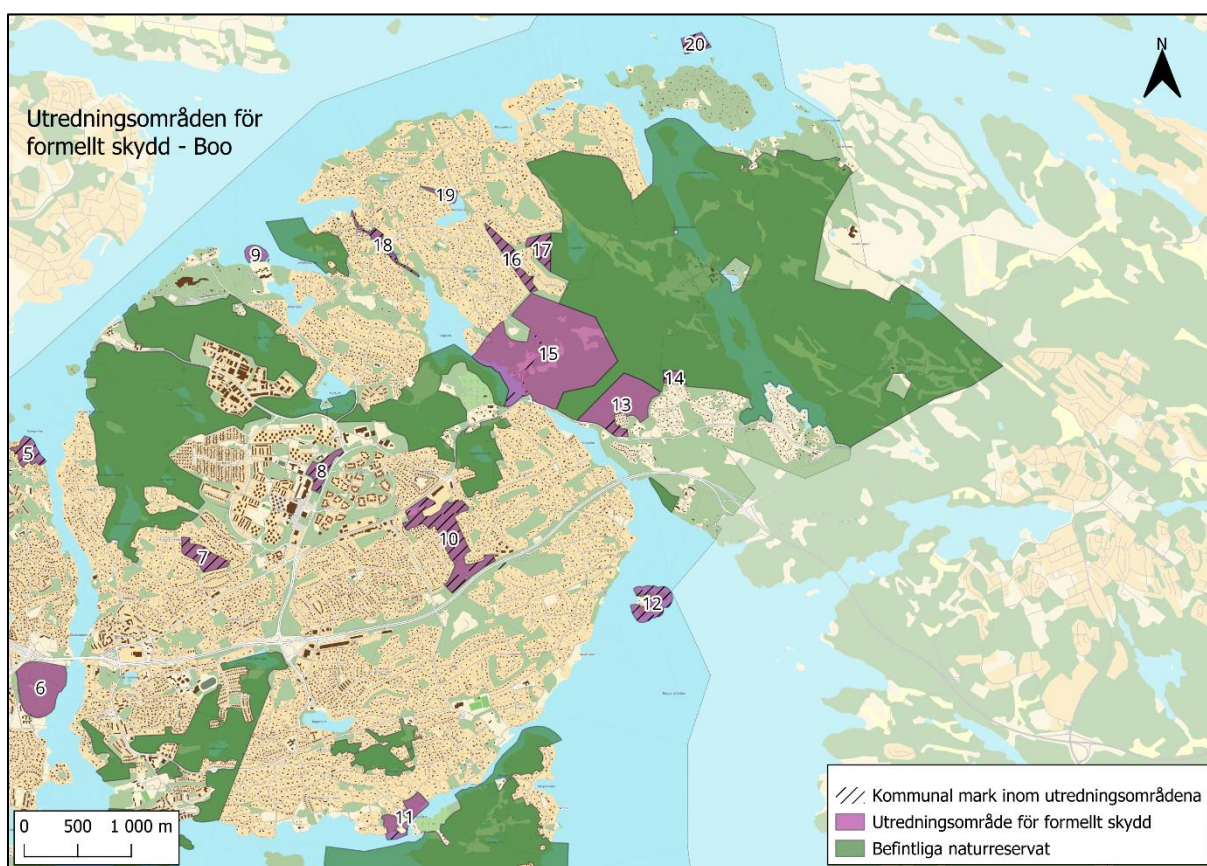

Utredningsområdena utgör tillsammans med befintlig skyddad natur drygt 30% av kommunens land- och sötvattensområden.

Sicklaön

Område	Namn	Prioritet	Förslag på primär skyddsform att utreda
1	Trolldalen	2	Biotopskyddsområde
2	Västra Ryssbergen	3	Omfattas av naturvårdsavtal. Ska senare införlivas i Ryssbergens naturreservat.
3	Östra Ryssbergen	3	Utvidgning av Ryssbergens naturreservat
4	Norra Skuru	2	Utvidgning av Nyckelvikens naturreservat
5	Kungsviken	3	Biotopskyddsområde
6	Skuruparken	4	Naturvårdsavtal

Boo

Område	Namn	Prioritet	Förslag på primär skyddsform att utreda
7	Vargskogen	3	Biotopskyddsområde
8	Sarvträsk	2	Biotopskyddsområde
9	Skepparholmen	5	Naturvårdsavtal
10	Mensättra/Backeböl	2	Naturreservat
11	Baggensstäket	1	Bildande av kulturresevat pågår
12	Bergholmen	5	Biotopskyddsområde
13	Himlaberget	3	Utvidgning av Velamsunds naturreservat
14	Ekobyn	3	Utvidgning av Velamsunds naturreservat
15	Ramsmora	3	Utvidgning av Velamsunds naturreservat
16	Sumpskog längs Åbroddsvägen	3	Biotopskyddsområde
17	Rotkärrsskogen	3	Utvidgning av Velamsunds naturreservat
18	Näckdjupet	4	Biotopskyddsområde
19	Karbosjöns utlopp	5	Naturvårdsavtal
20	Fredan	3	Biotopskyddsområde