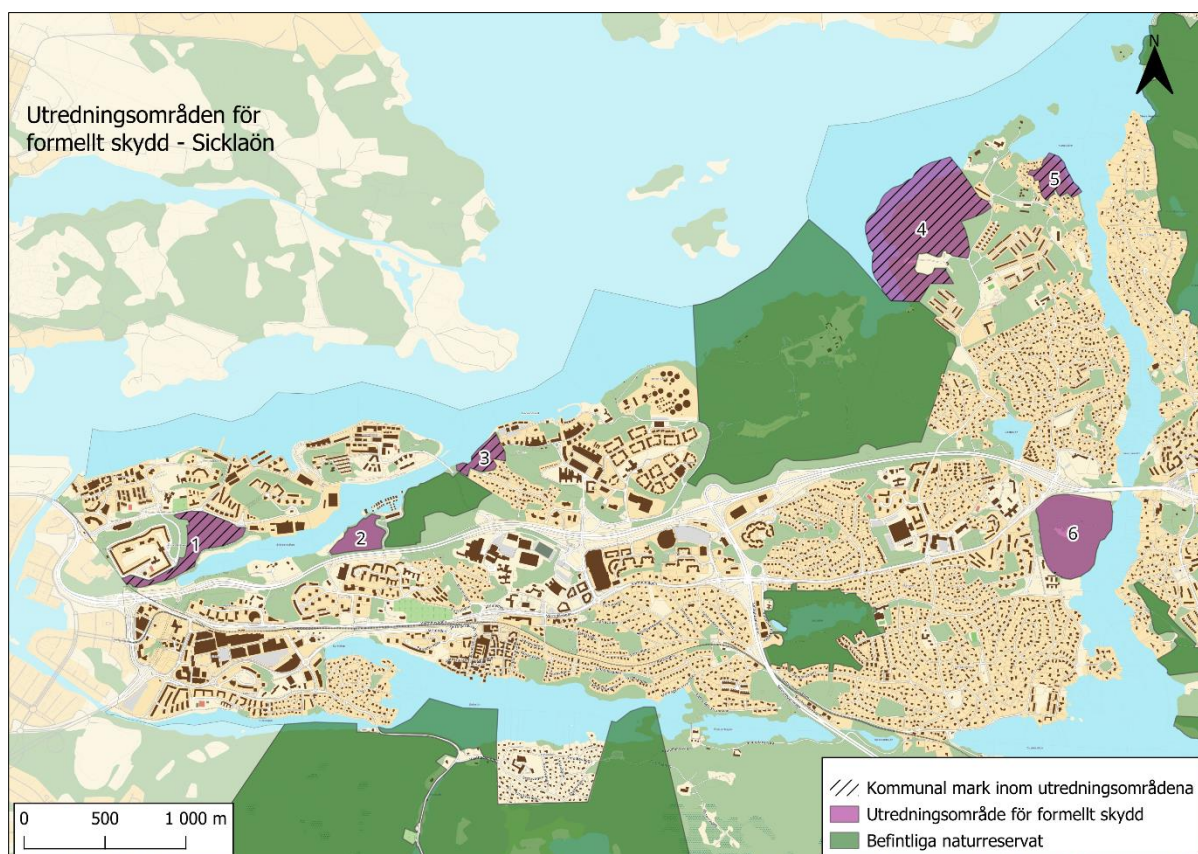

Bilaga I. Förslag till utredningsområden för formellt skydd – uppdrag att skydda 30% natur i Nacka

Nedan finns förslagen till utredningsområden listade i prioritetsordning och med förslag till skyddsform att utreda i ett första skede. Om denna skyddsform inte visar sig vara lämplig kan andra skyddsformer utredas. Områden som ligger på kommunal mark och inte är detaljplanelagda har prioriterats högst. Vissa områden som av ekologerna bedöms som särskilt viktiga utifrån naturvärden, rekreation och funktion i ekologiska spridningssamband har sedan prioriterats upp.

Utredningsområdena utgör tillsammans med befintlig skyddad natur drygt 30% av kommunens land- och sötvattensområden.

Sicklaön

Område	Namn	Prioritet	Förslag på primär skyddsform att utreda
1	Trolldalen	2	Biotopskyddsområde
2	Västra Ryssbergen	3	Omfattas av naturvårdsavtal. Ska senare införlivas i Ryssbergens naturreservat.
3	Östra Ryssbergen	3	Utvidgning av Ryssbergens naturreservat
4	Norra Skuru	2	Utvidgning av Nyckelvikens naturreservat
5	Kungsviken	3	Biotopskyddsområde
6	Skuruparken	4	Naturvårdsavtal