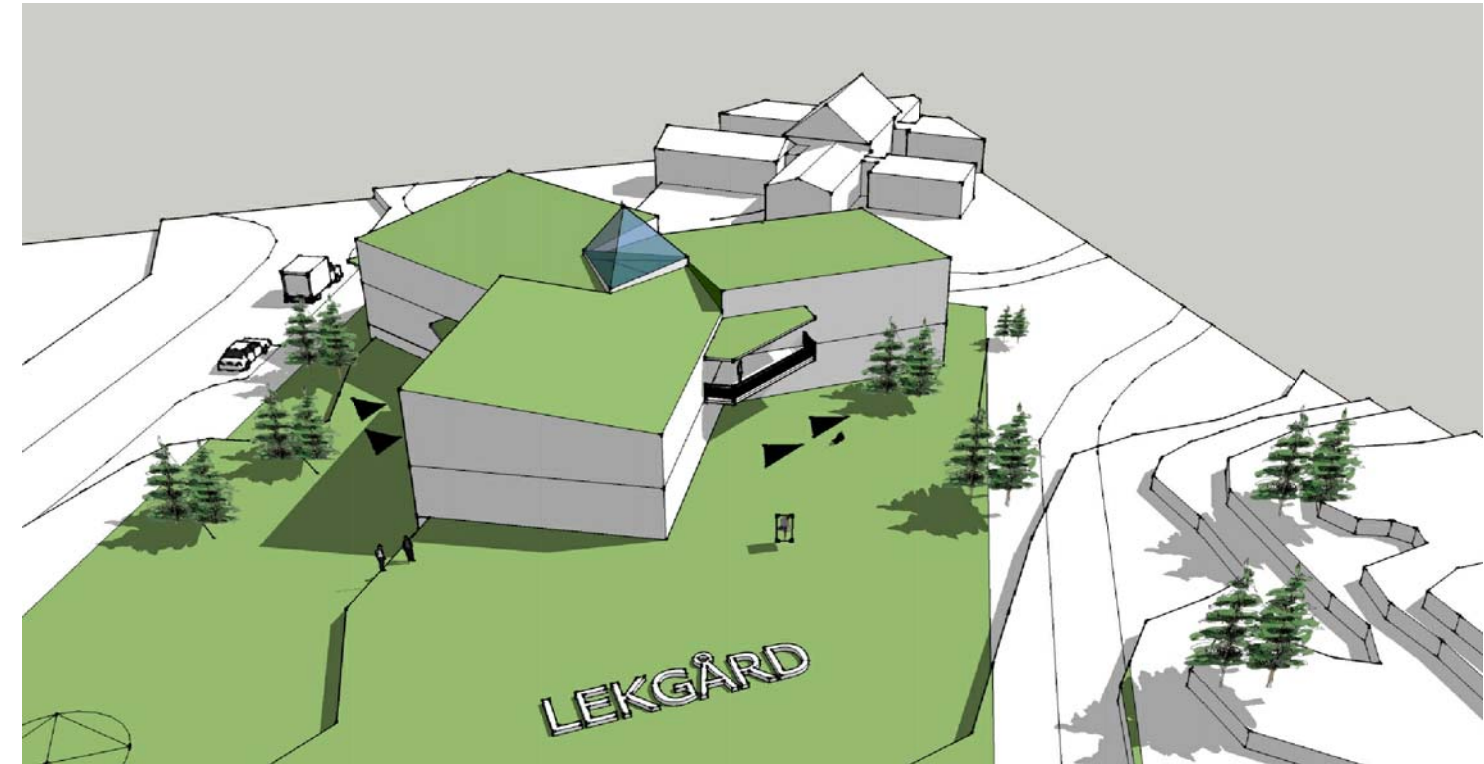

SKALA 1:1000

LEVERANSER,
KÖKSINL.

ANGÖRING
H P-PL.

ENTRÉER

PERS. P.PL.
ANGÖRING

SKALA 1:400

BTA~878m2
BRA~805m2/våning

fågelperspektiv

entréer mot gården (fasad mot syd)

lastzon mm (fasad mot väst)

(fasad mot nord-ost)