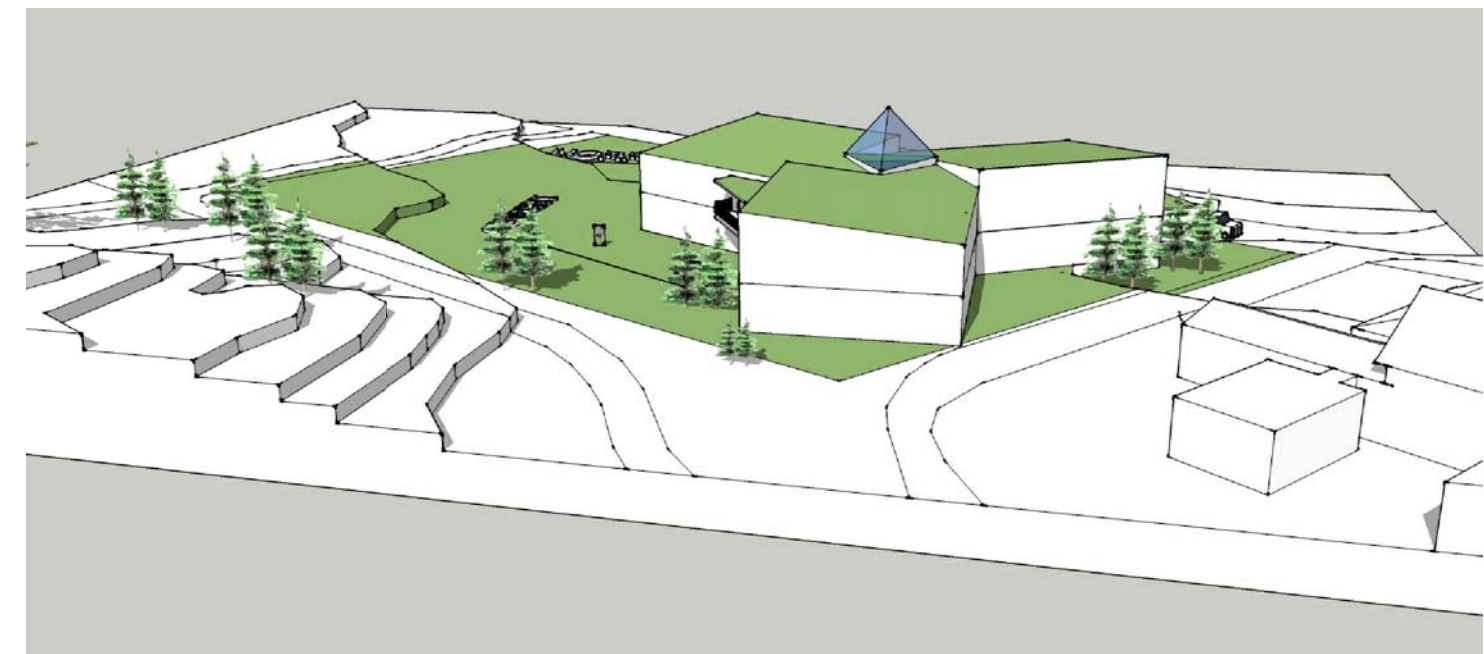

SKALA 1:1000

LEVERANSER,
KÖKSINL.

ANGÖRING
H P-PL.

ENTRÉER

PERS. P.PL.
ANGÖRING

SKALA 1:400

BTA~878m2
BRA~805m2/våning

fågelperspektiv

entréer mot gården (fasad mot syd)

lastzon mm (fasad mot väst)

(fasad mot nord-ost)