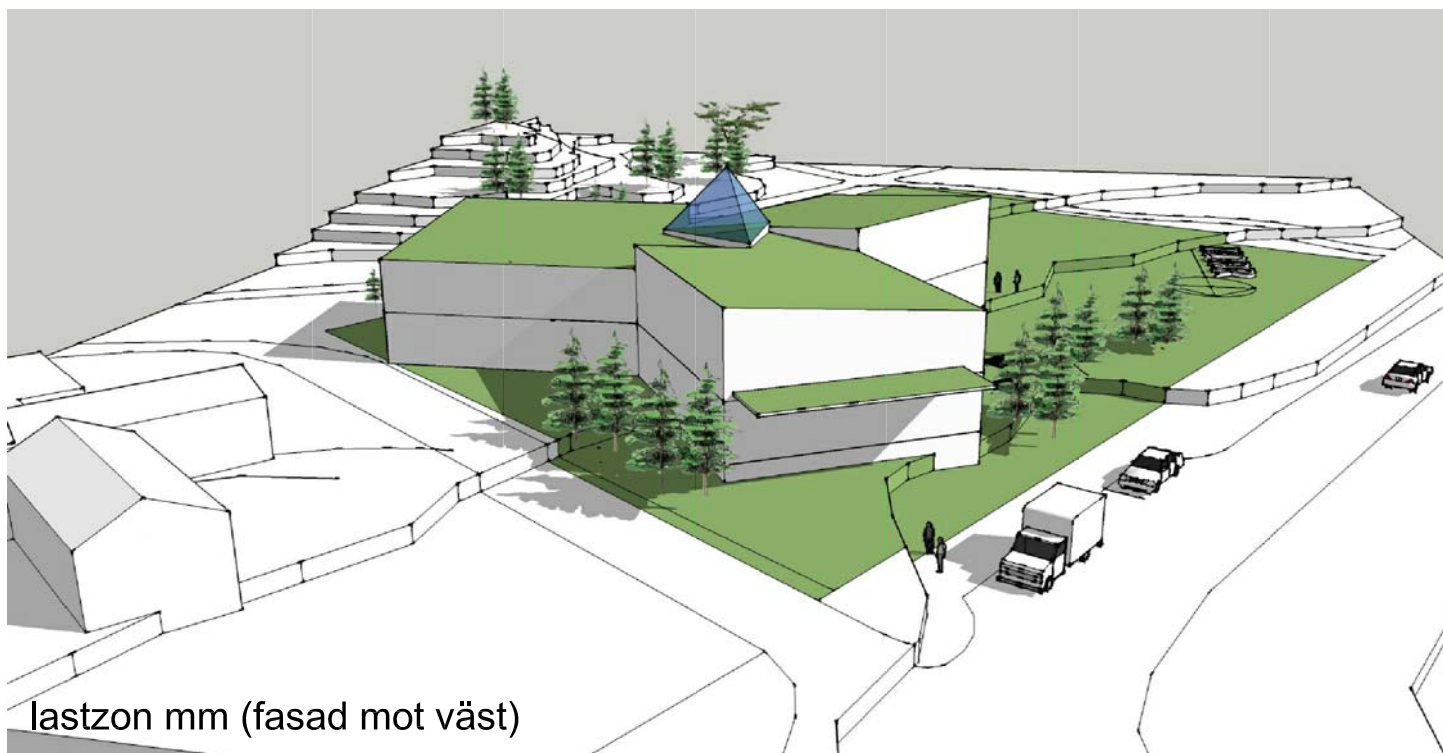

SKALA 1:1000

LEVERANSER,
KÖKSINL.

ANGÖRING
H P-PL.

ENTRÉER

PERS. P.PL.
ANGÖRING

SKALA 1:400

BTA~878m2
BRA~805m2/våning

fågelperspektiv

entréer mot gården (fasad mot syd)

lastzon mm (fasad mot väst)

(fasad mot nord-ost)