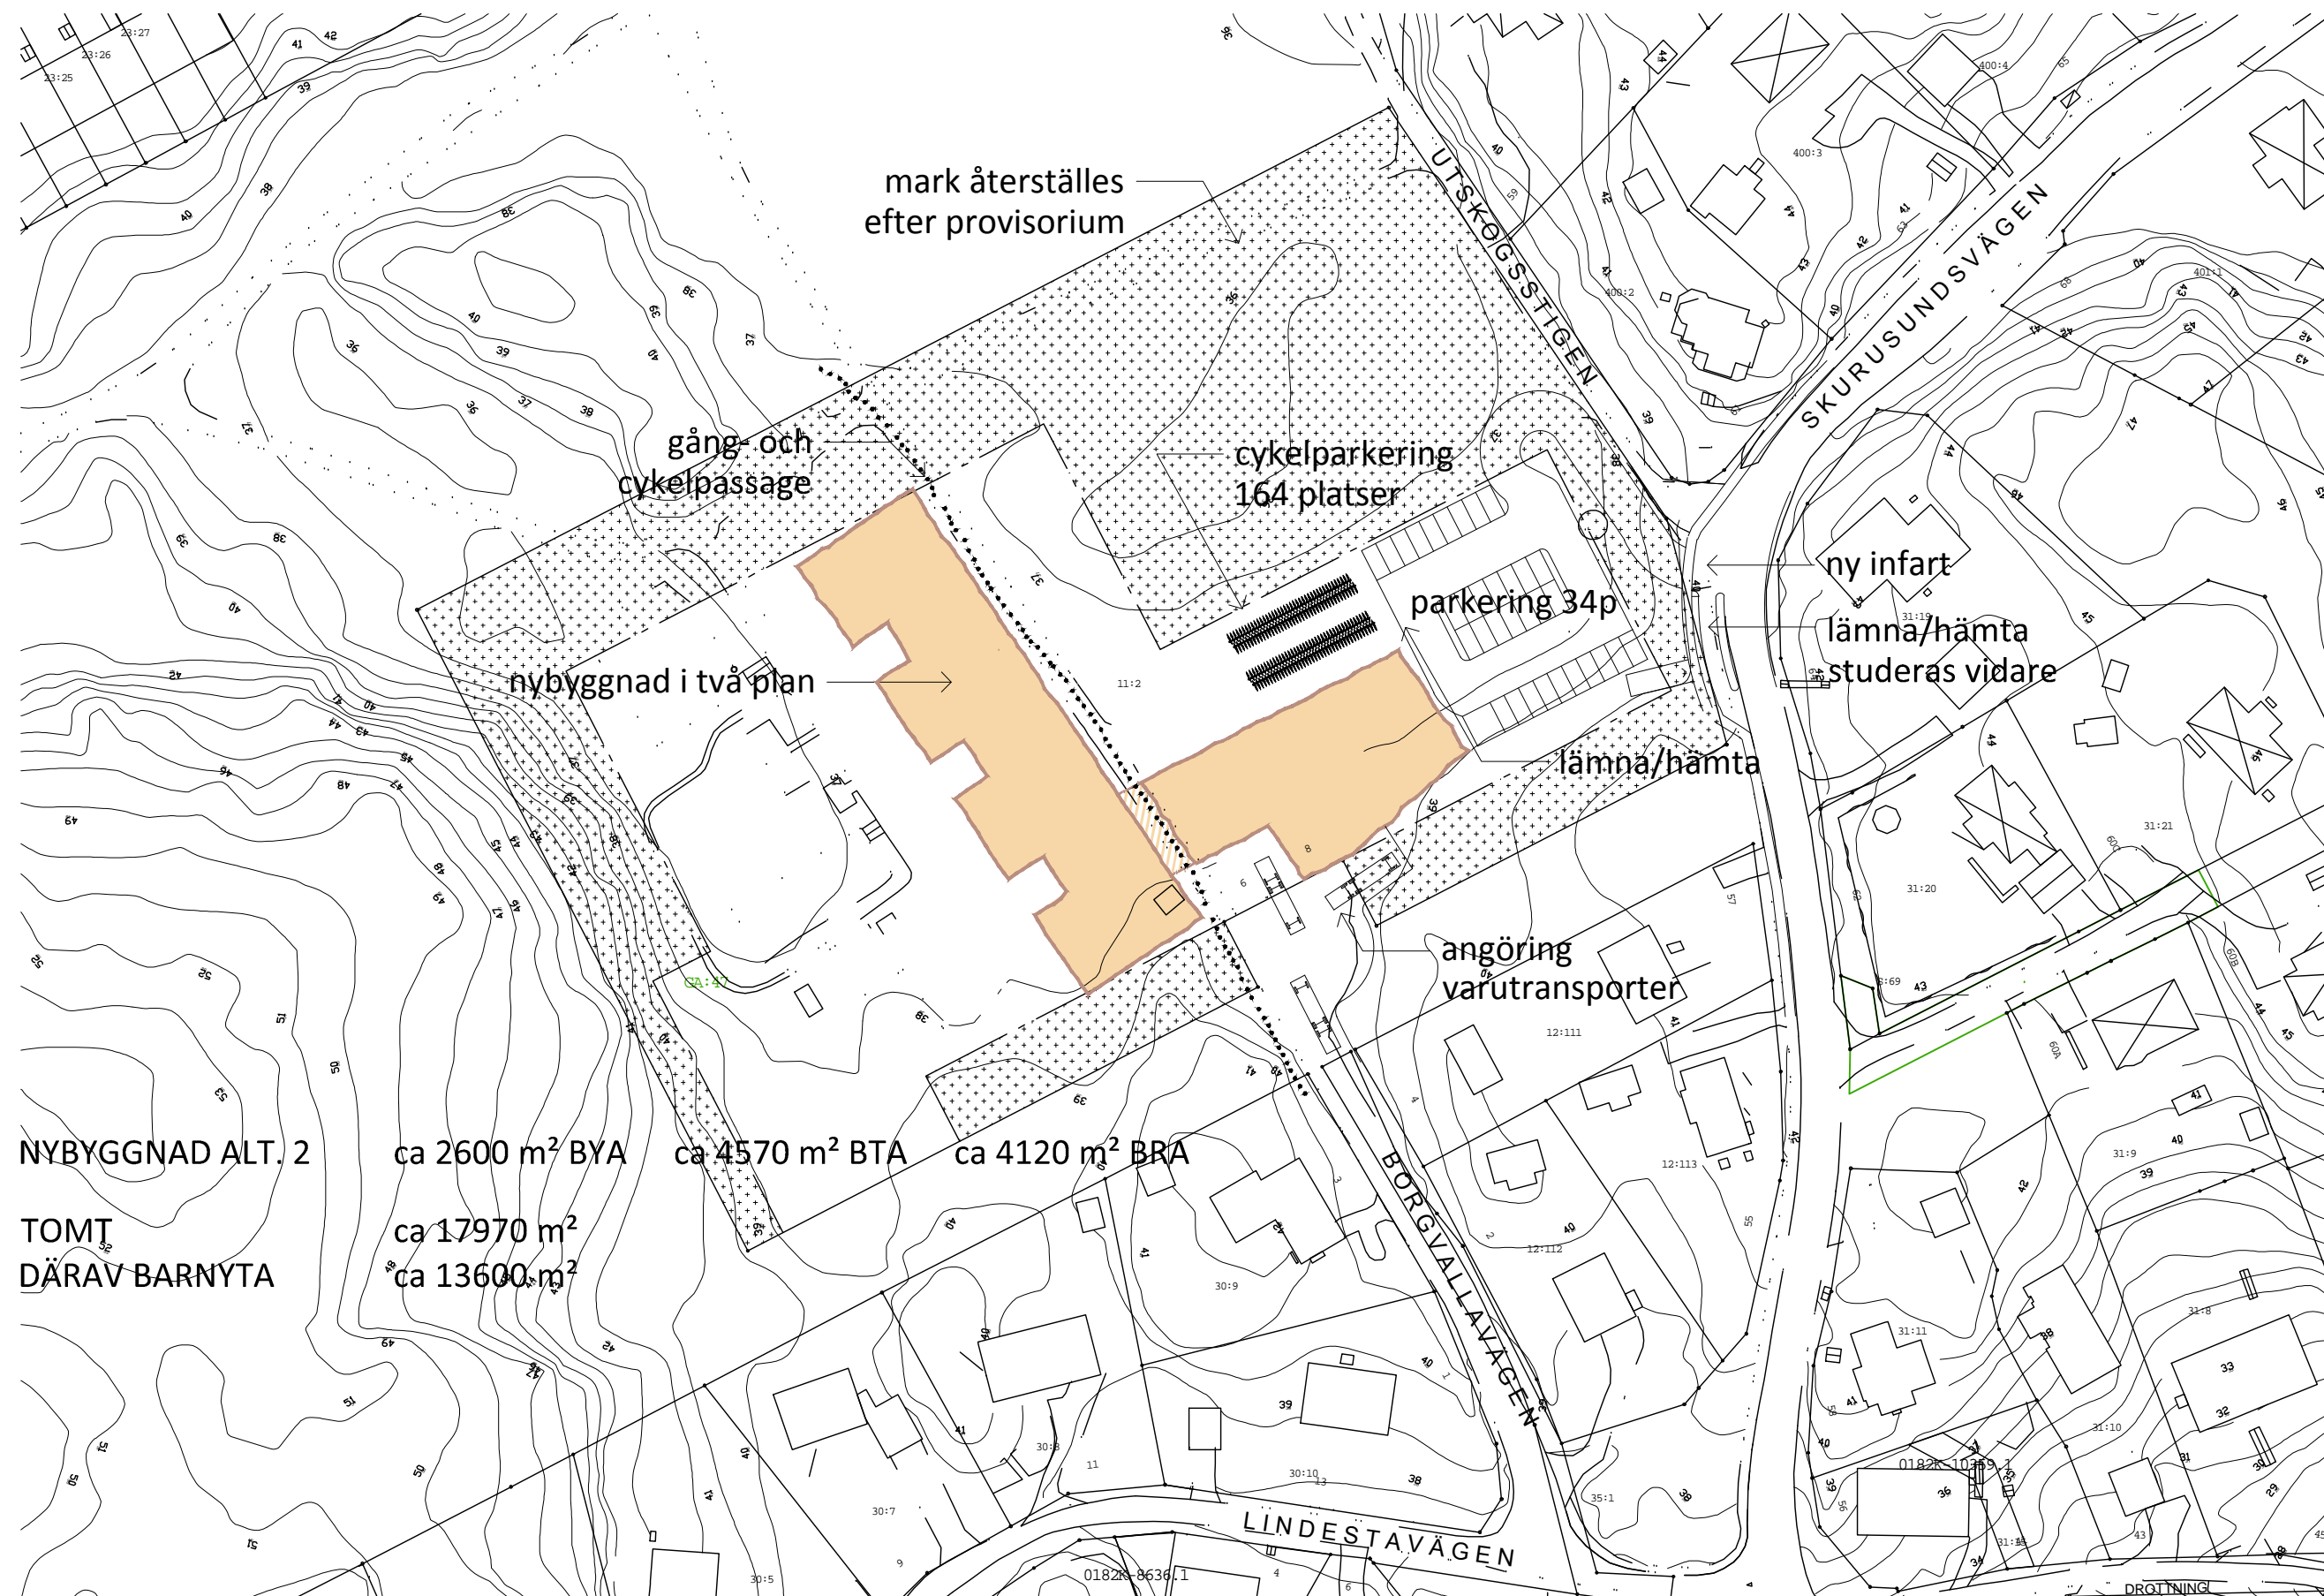

BORGVALLA SKOLA NACKA SICKLAÖN 11:2 GÄLLANDE DETALJPLAN 2015-03-12

PROVISORISKA LOKALER ca 940 m² BYA
ca 1300 m² BTA
ca 1215 m² BRA
TOMT ca 17970 m²