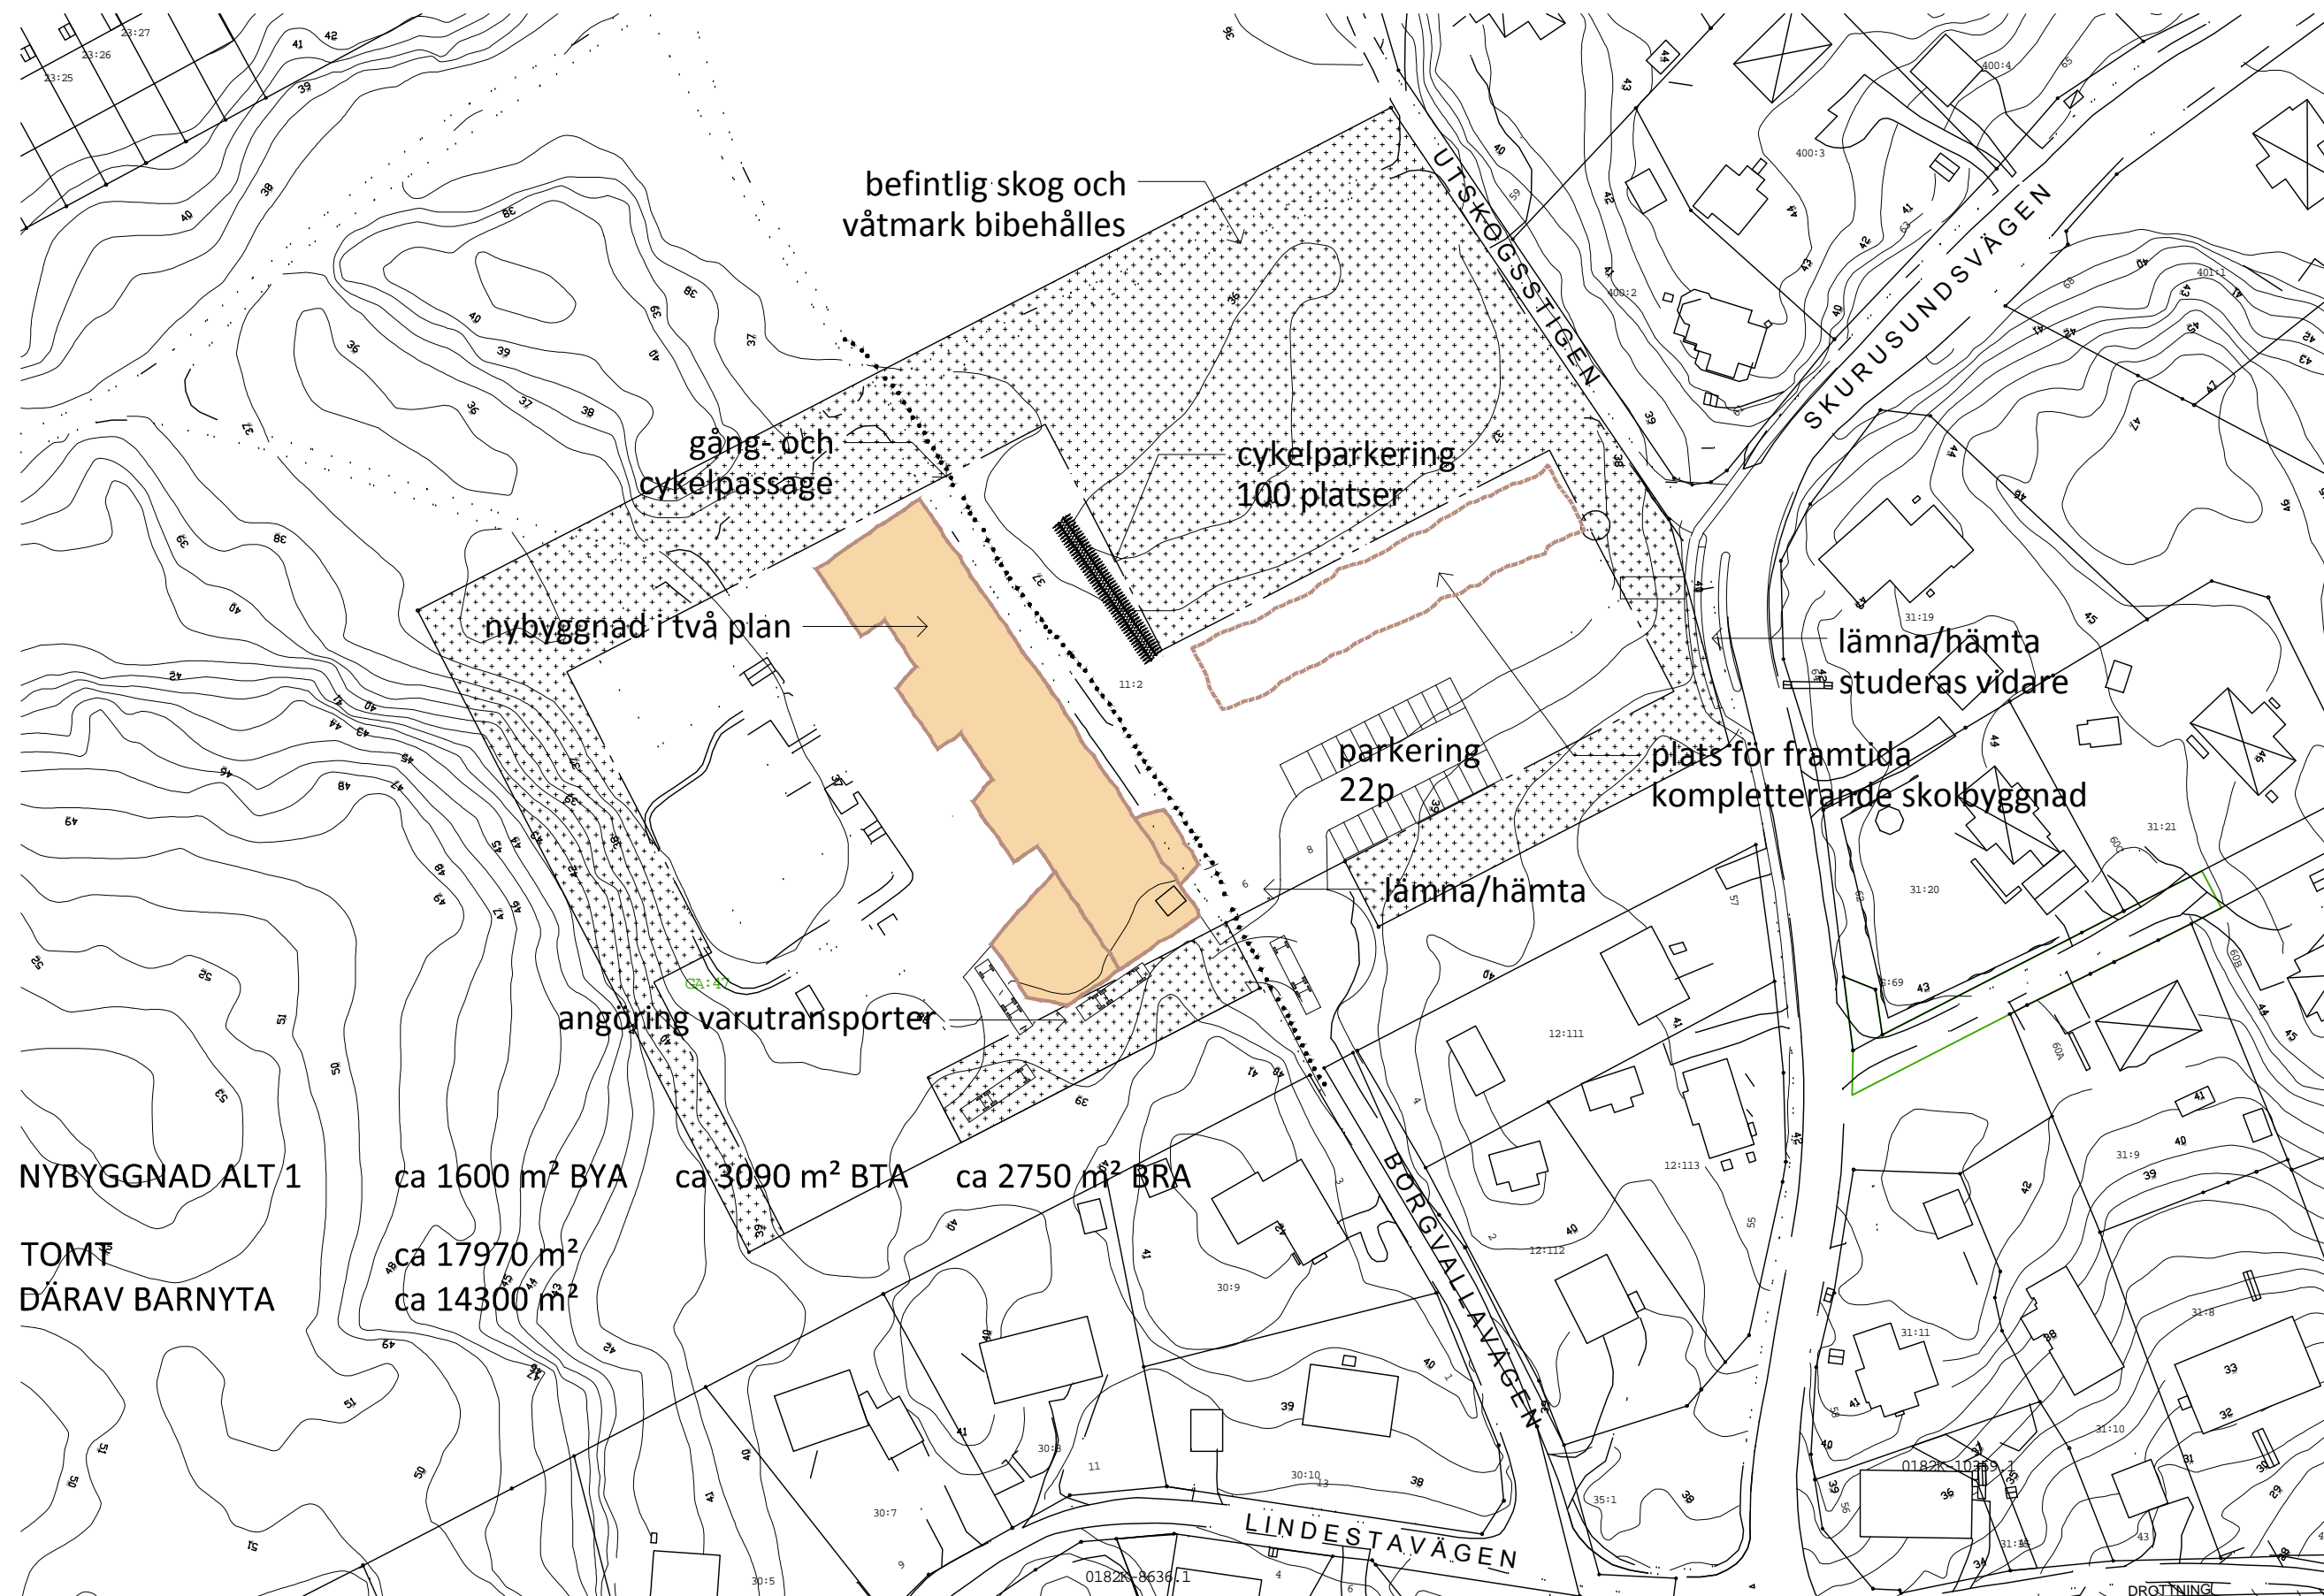

BORGVALLA SKOLA NACKA SICKLAÖN 11:2 GÄLLANDE DETALJPLAN 2015-03-12

PROVISORISKA LOKALER ca 940 m² BYA
ca 1300 m² BTA
ca 1215 m² BRA
TOMT ca 17970 m²