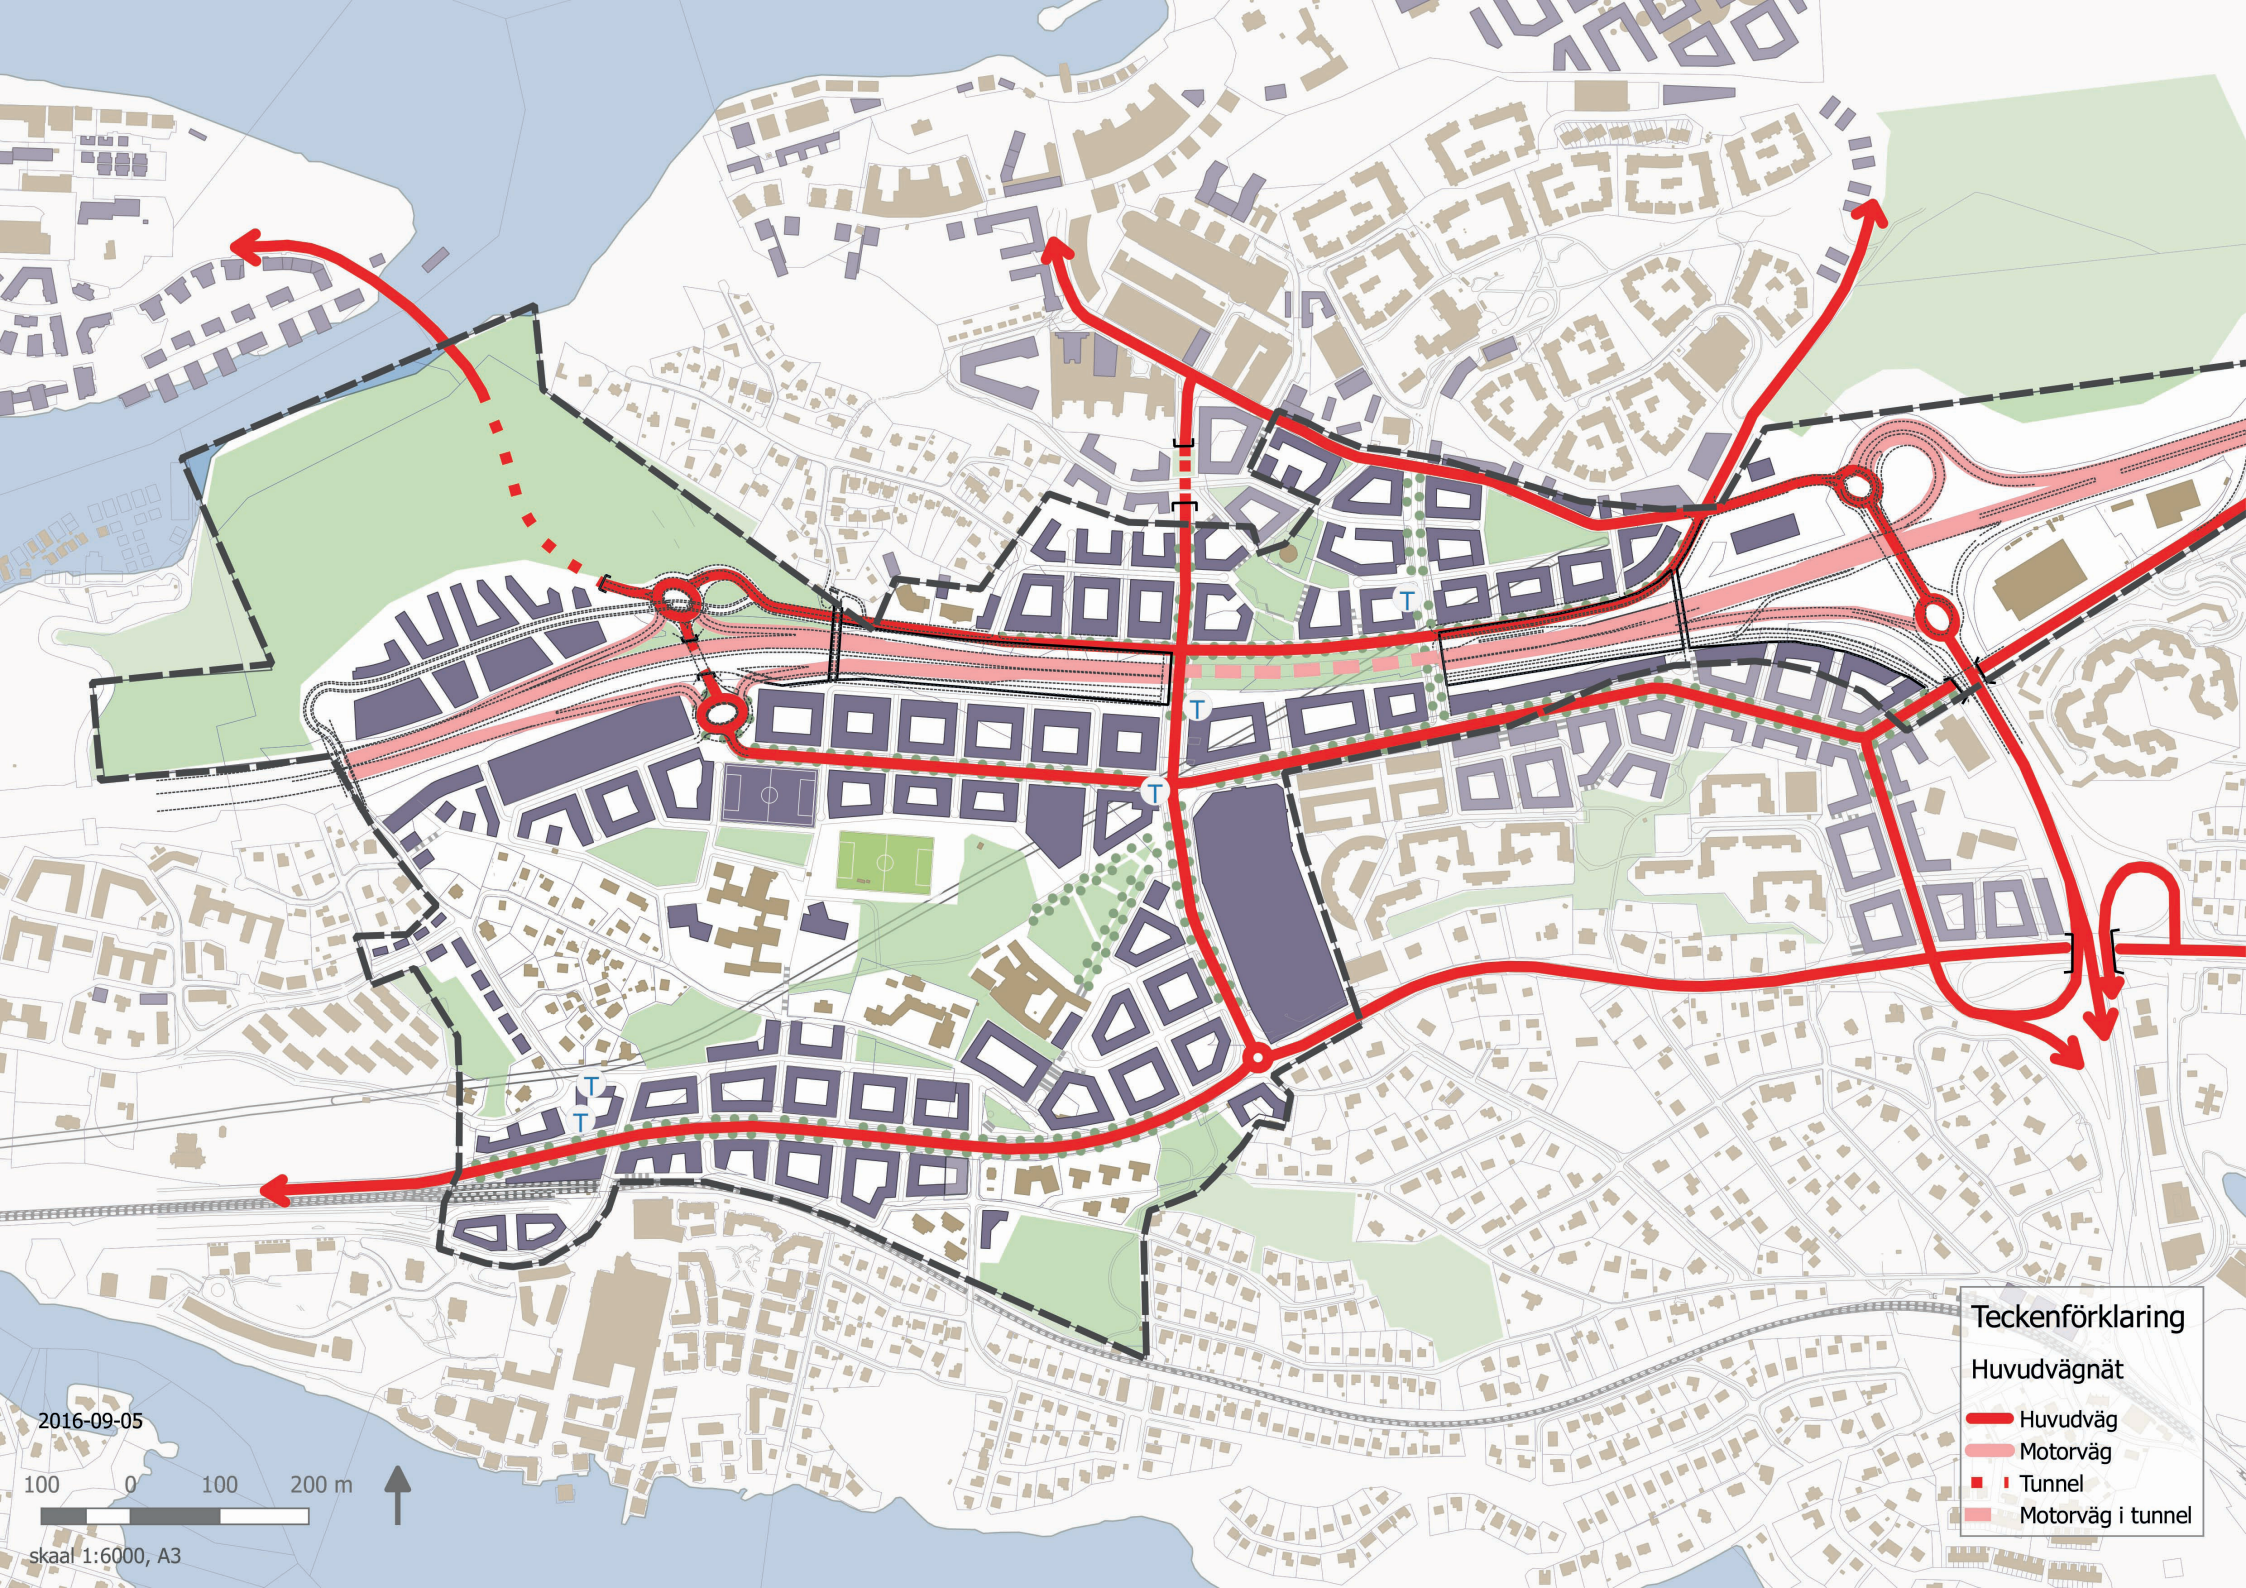

- Blandat
- Bostäder
- Verksamheter
- Välfärdsfastighet

2016-09-05

skal 1:6000, A3

**Teckenförklaring**

- Cykeltrafik
- Regionalt stråk
- Cykelstråk

Teckenförklaring

- Huvudvägnät
- Huvudväg
- Motorväg
- Tunnel
- Motorväg i tunnel