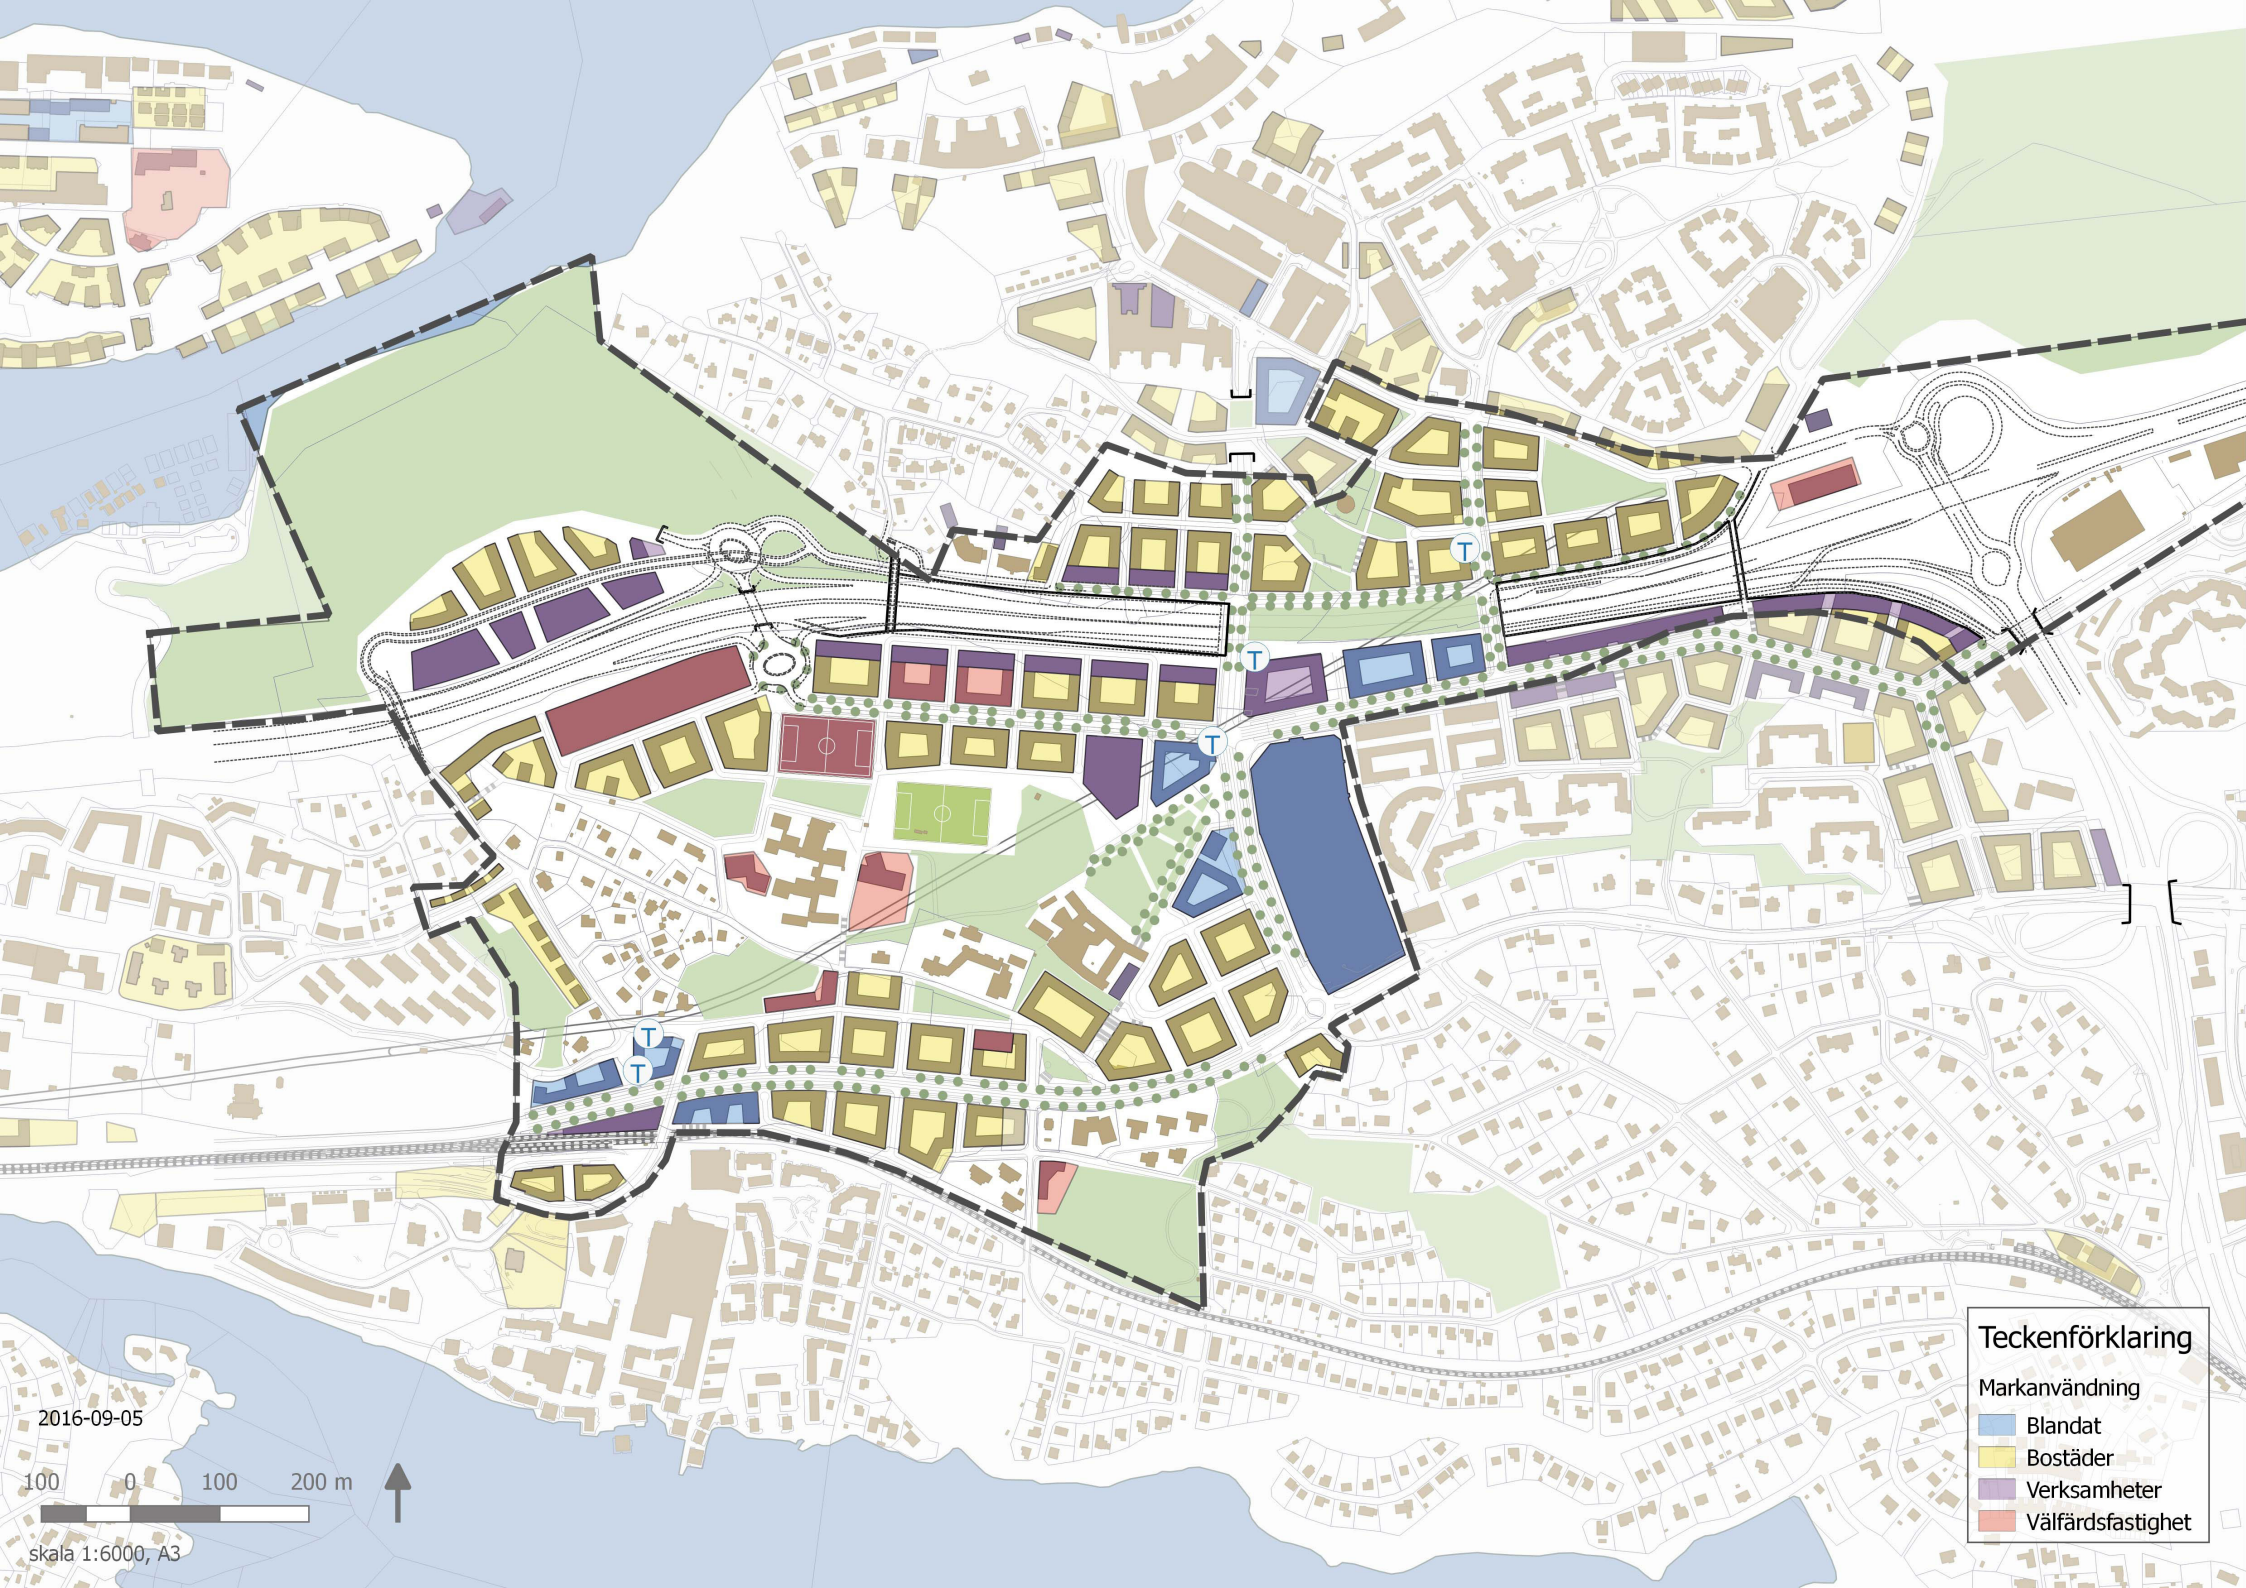

# JUSTERAD KARTA TILL DETALJPLANEPROGRAM FÖR CENTRALA NACKA

KFKS 2002/269-212  
2016-09-05

2016-09-05

skala 1:6000, A3

2016-09-05

skala 1:6000, A3

**Teckenförklaring**

Markanvändning

- Blandat
- Bostäder
- Verksamheter
- Välfärdsfastighet

2016-09-05

skal 1:6000, A3

**Teckenförklaring**

- Cykeltrafik
- Regionalt stråk
- Cykelstråk

Teckenförklaring

- Huvudvägnät
- Huvudväg
- Motorväg
- Tunnel
- Motorväg i tunnel

Möjliga lägen för kulturverksamheter

Fristående förskola

Grundskola

Bollplan

Sporthall

Fristående förskola

**Teckenförklaring**

- Markanvändning
- Blandat
  - Bostäder
  - Verksamheter
  - Vårdfastighet

2016-09-05  
 100 0 100 200 m  
 skala 1:6000, A3