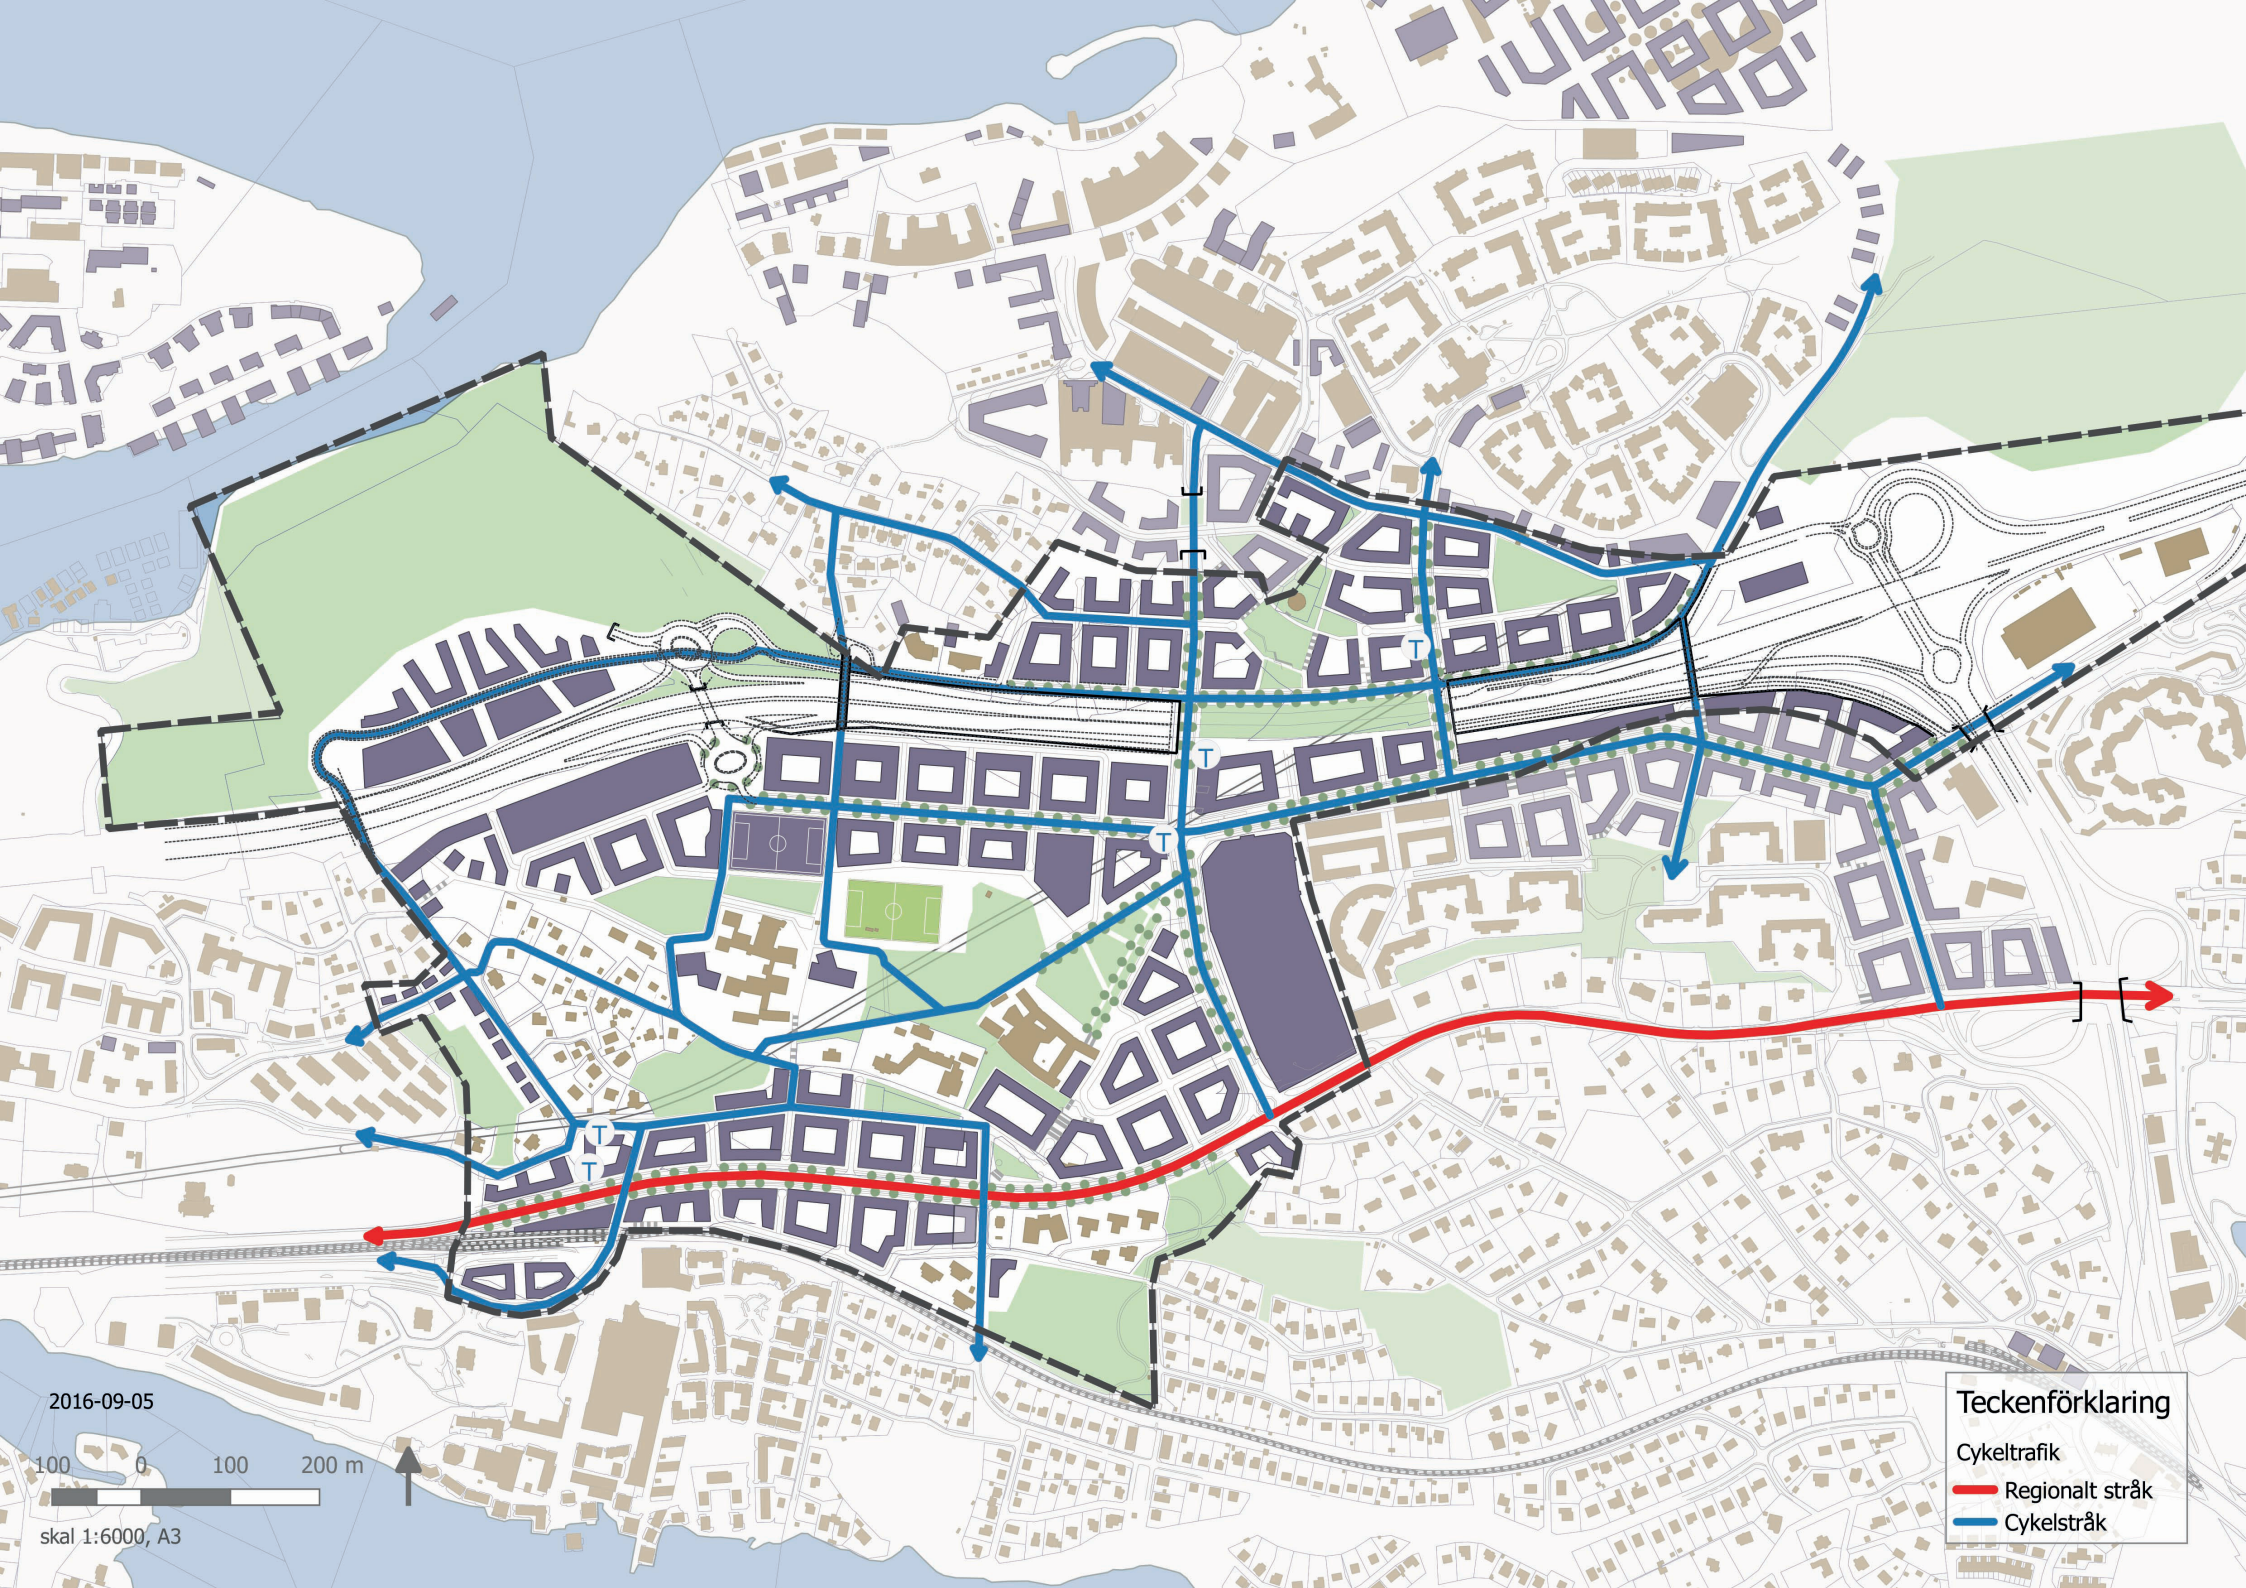

# JUSTERAD KARTA TILL DETALJPLANEPROGRAM FÖR CENTRALA NACKA

KFKS 2002/269-212  
2016-09-05

2016-09-05

skala 1:6000, A3

2016-09-05

skala 1:6000, A3

**Teckenförklaring**

Markanvändning

- Blandat
- Bostäder
- Verksamheter
- Välfärdsfastighet

2016-09-05

skal 1:6000, A3

**Teckenförklaring**

- Cykeltrafik
- Regionalt stråk
- Cykelstråk

Teckenförklaring

- Huvudvägnät
- Huvudväg
- Motorväg
- Tunnel
- Motorväg i tunnel