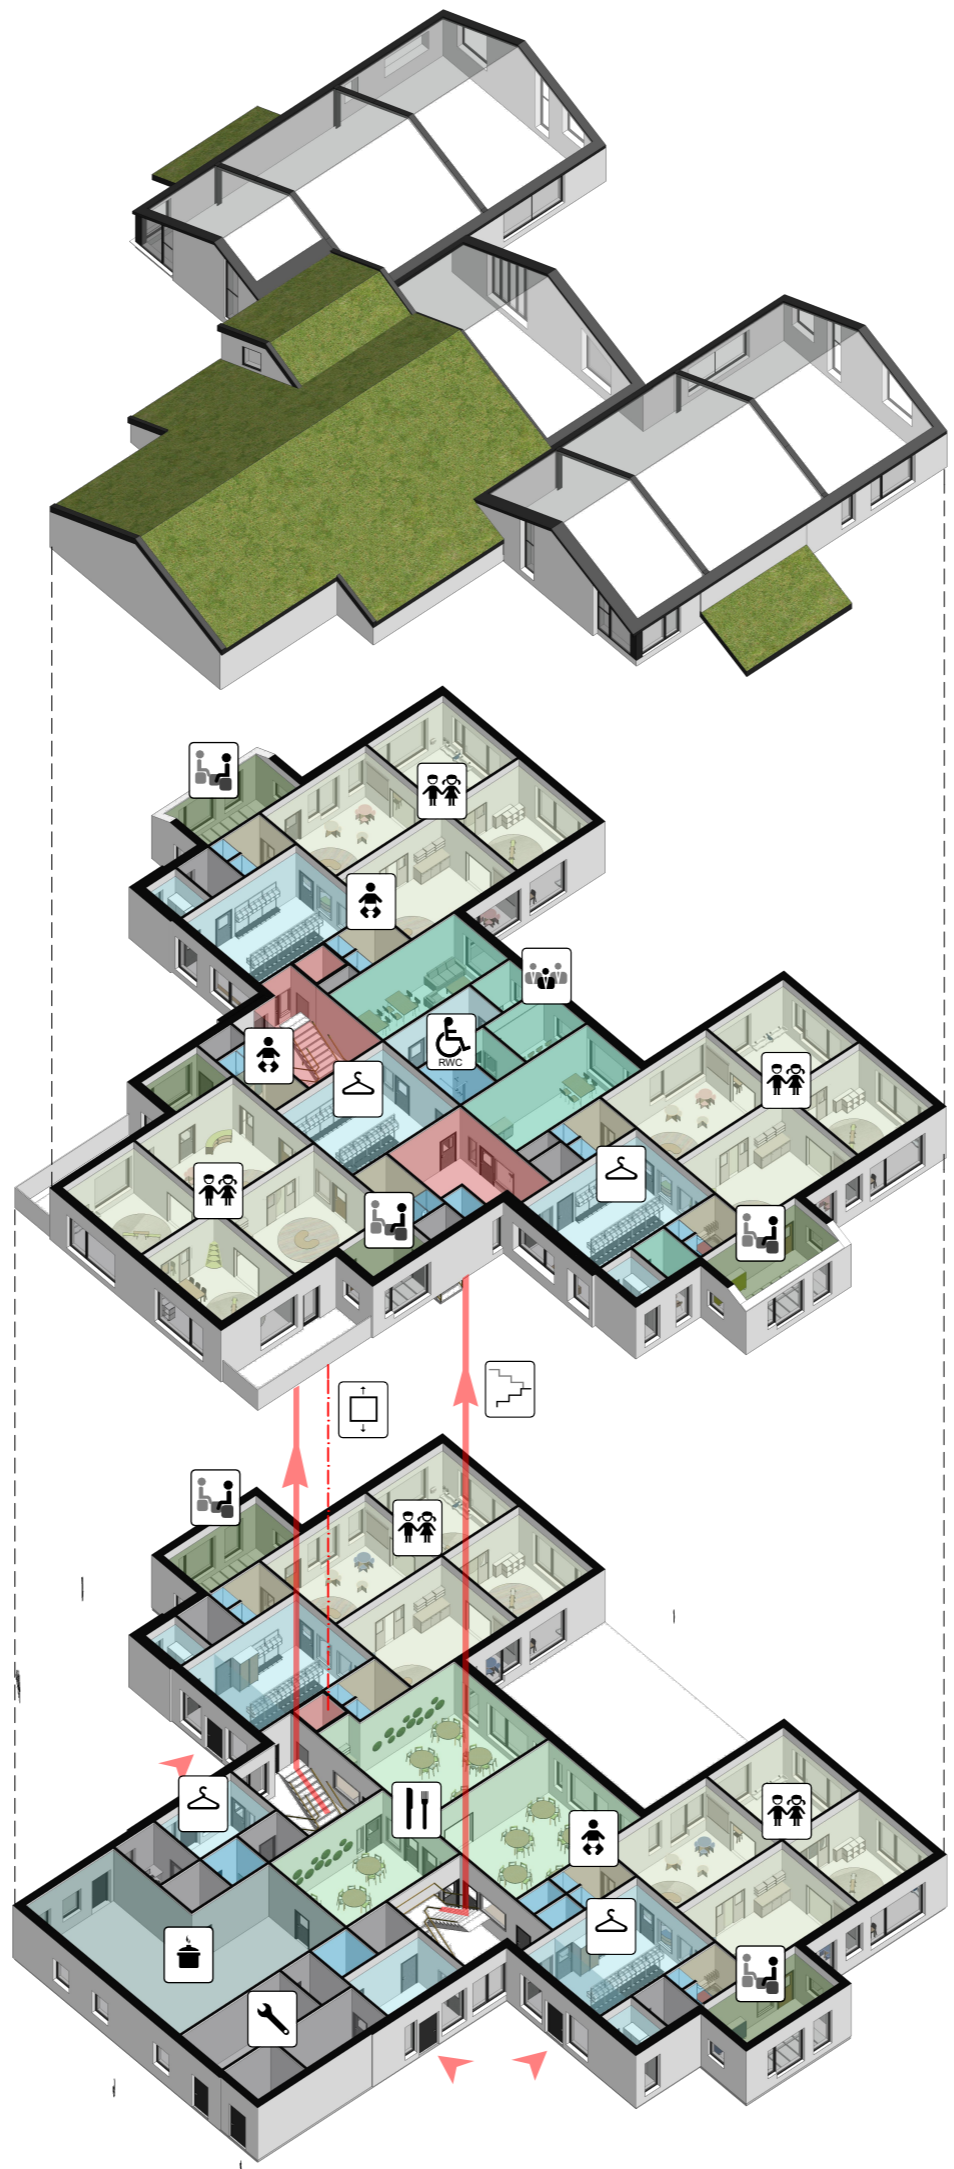

-  KOMMUNIKATION
-  KAPPRUM
-  TORGET
-  MATSAL
-  KÖK
-  GRUPPRUM
-  LÄROSAL
-  ARBETS-
RUM
FÖR
PEDAGOGER
-  PERSONAL
-  SKÖTRUM
-  TEKNIK
-  VÅTRUM

TAKPLAN
+58.15

PLAN 1
+54.10

PLAN 0
+50.00

KRISTALLENS FÖRSKOLA
ARBETSHANDLING
Funktionsanalys axonometry
FK 8/24/2017

Varumottagning

BTA: 975 m²
 BTA plan 0: 975.5 m²

BTA: 934 m²
 BTA: 934 m²