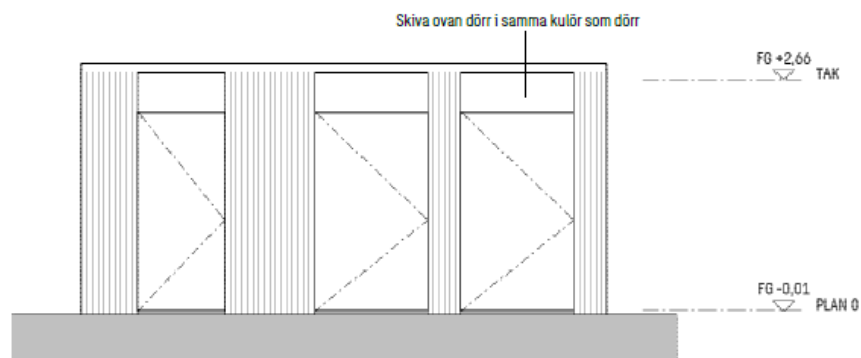

Bilaga 2 Illustration

Fasader och sockel Agrob Buchtal Stripe tile wave profile
6,2 x 25 cm Stående med halv förskjutning
Kulör 9020 Olivgreen flamed
www.kakelspecialistenprojekt.se
Kakelspecialisten tel 08-6869380