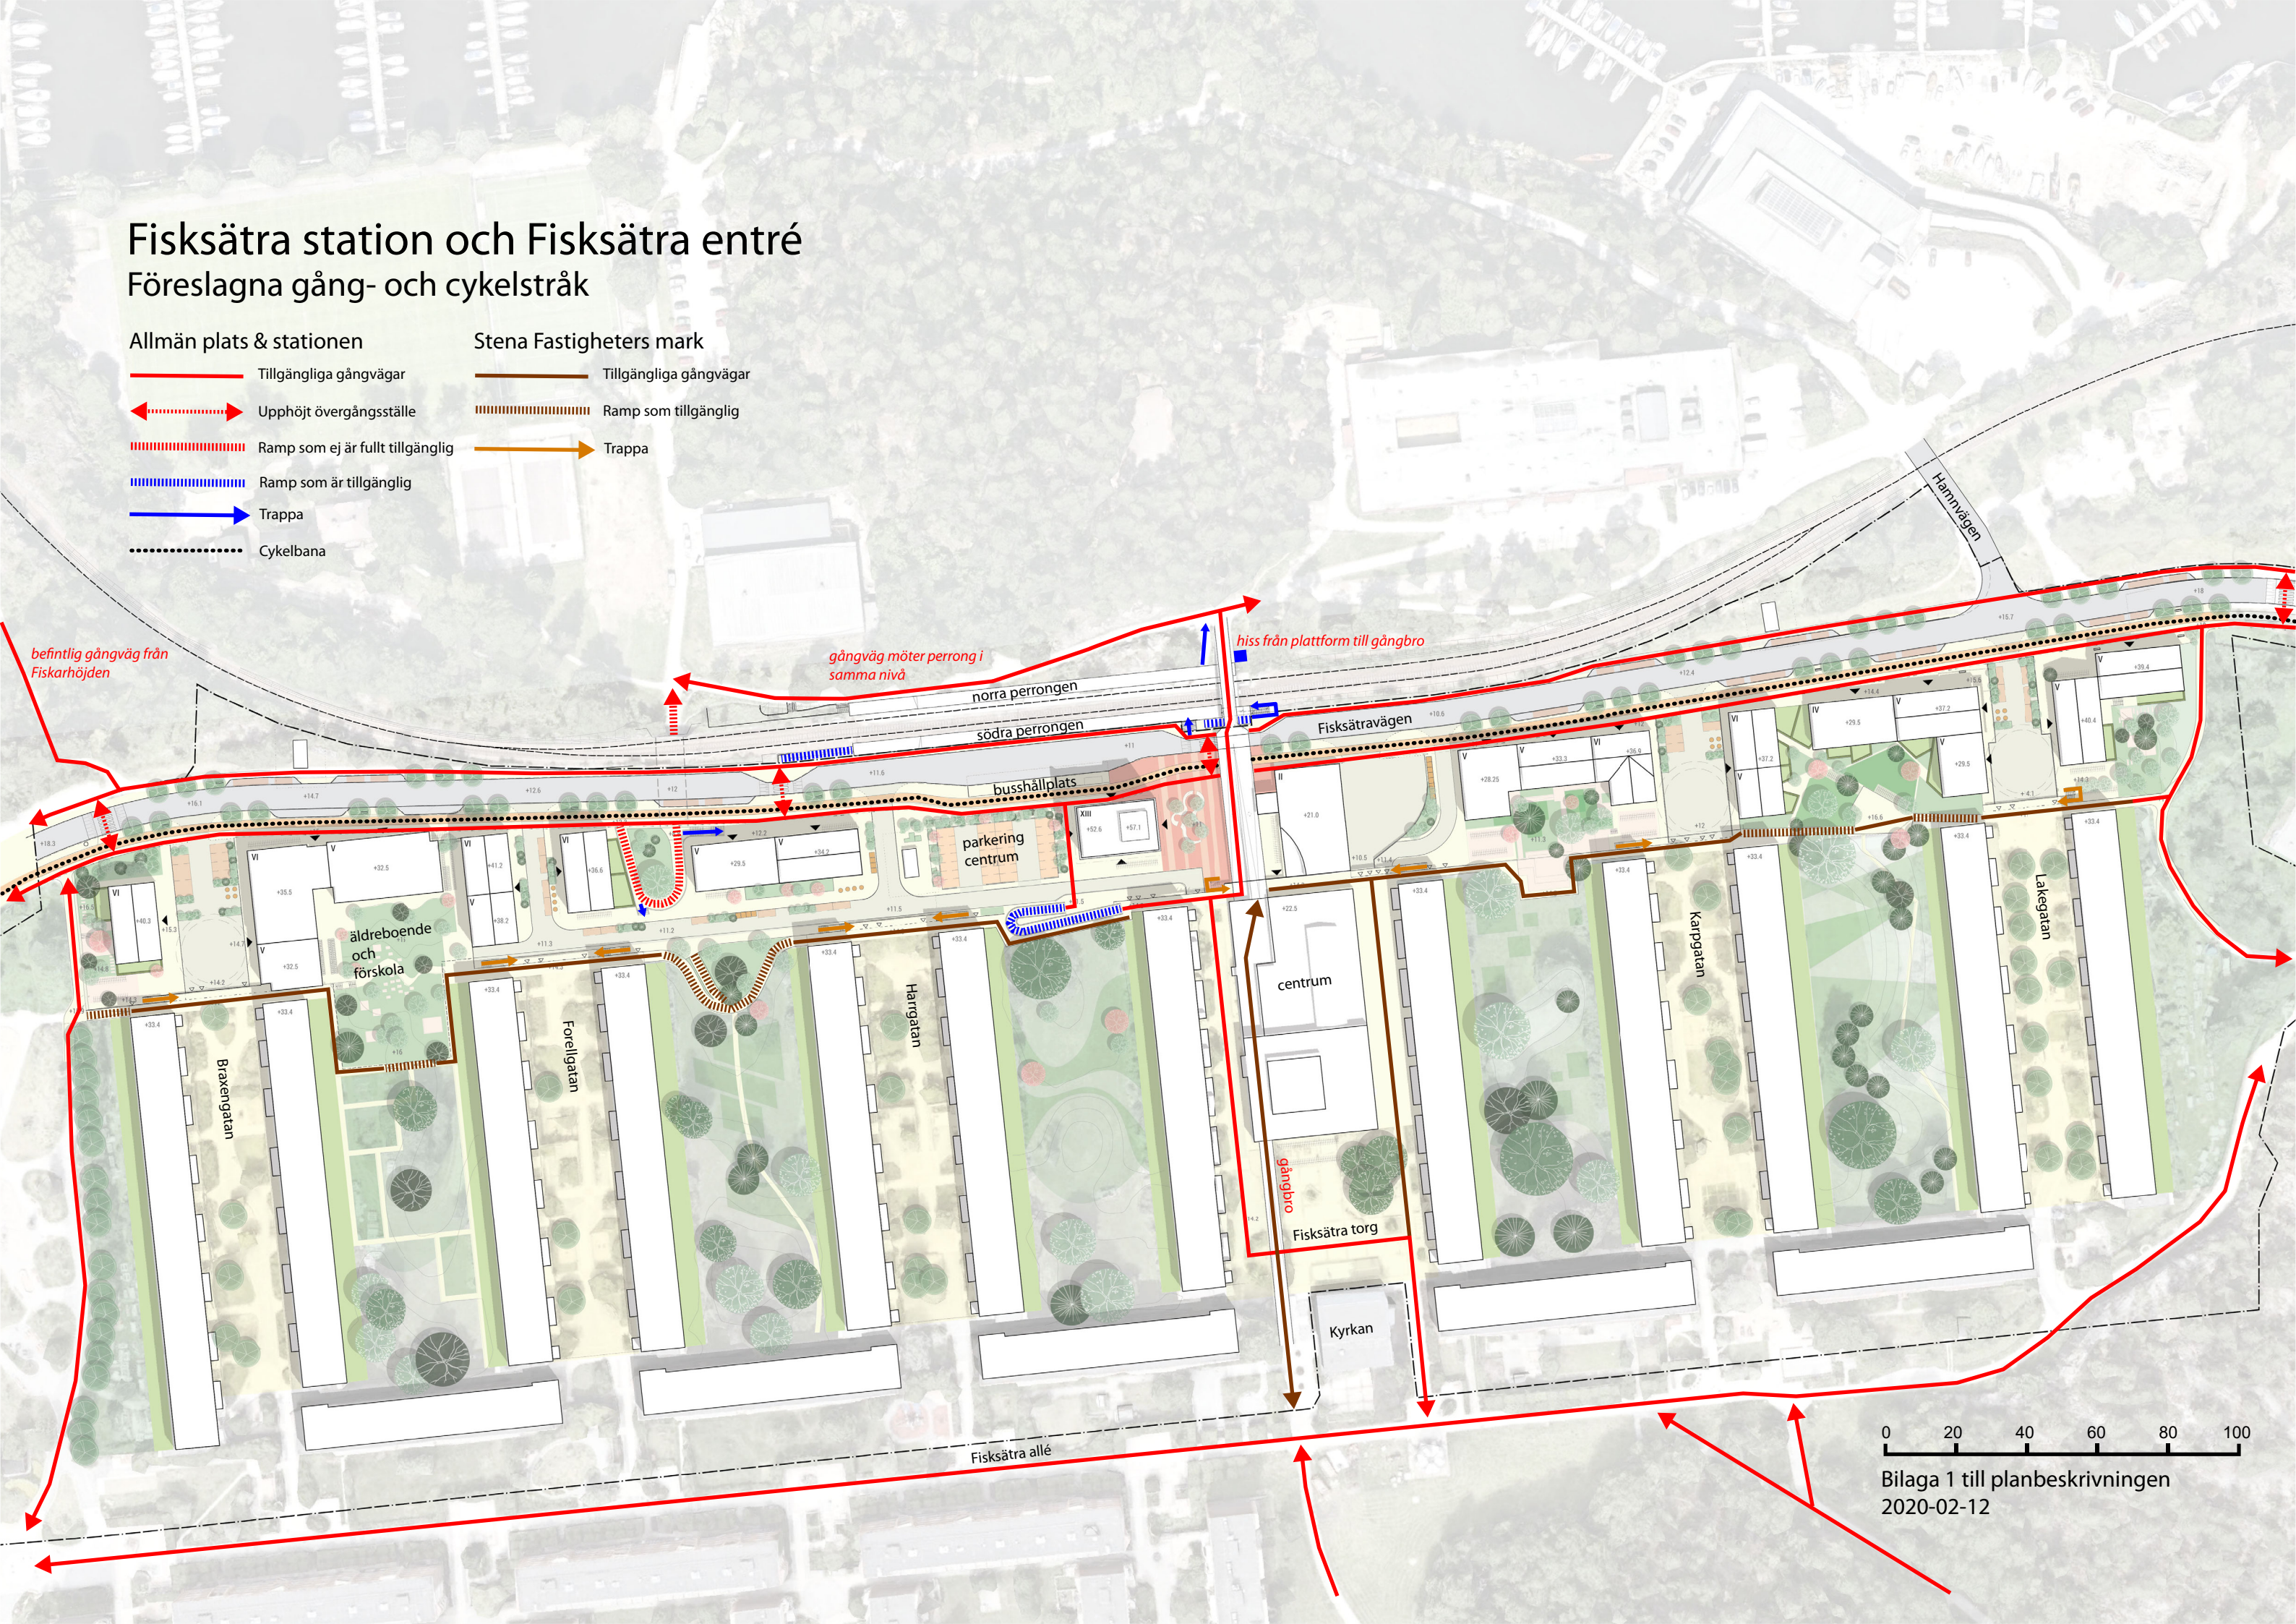

Fisksätra station och Fisksätra entré

Föreslagna gång- och cykelstråk

Allmän plats & stationen

-  Tillgängliga gångvägar
-  Upphöjt övergångsställe
-  Ramp som ej är fullt tillgänglig
-  Ramp som är tillgänglig
-  Trappa
-  Cykelbana

Stena Fastigheters mark

-  Tillgängliga gångvägar
-  Ramp som tillgänglig
-  Trappa

befintlig gångväg från Fiskarhöjden

gångväg möter perrong i samma nivå

hiss från plattform till gångbro

äldreboende och förskola

parkering centrum

centrum

Fisksätra torg

Kyrkan

0 20 40 60 80 100

Bilaga 1 till planbeskrivningen
2020-02-12