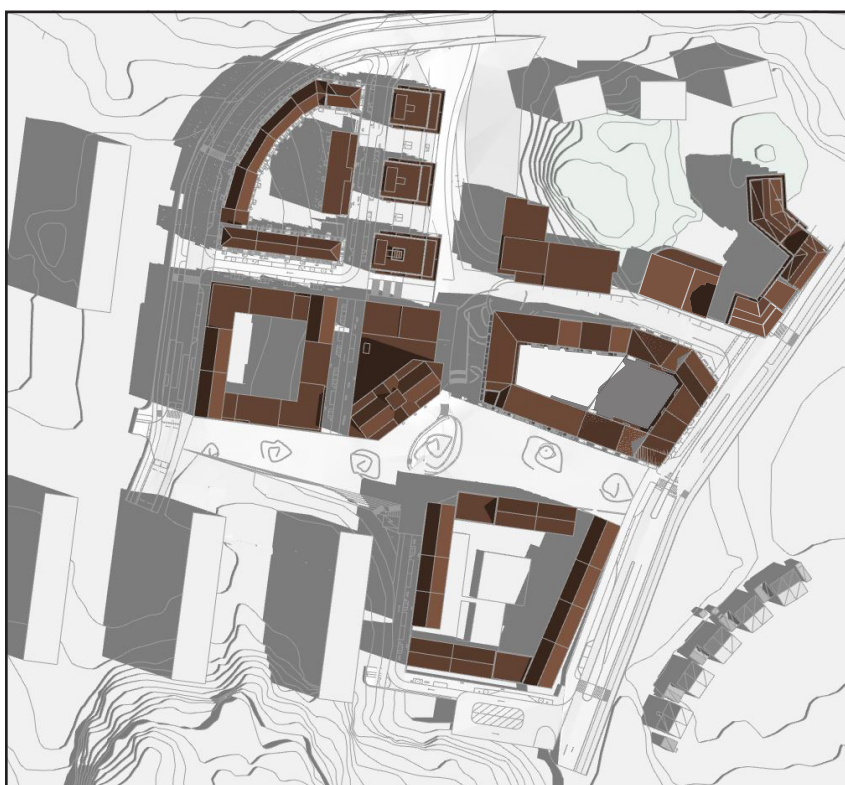

ÄLTA CENTRUMKVARTER SOLSTUDIE 2019

GRANSKNING

20 mars, 09:00

UTC (+ 01:00)

20 mars, 12:00

UTC (+ 01:00)

20 mars, 15:00

UTC (+ 01:00)