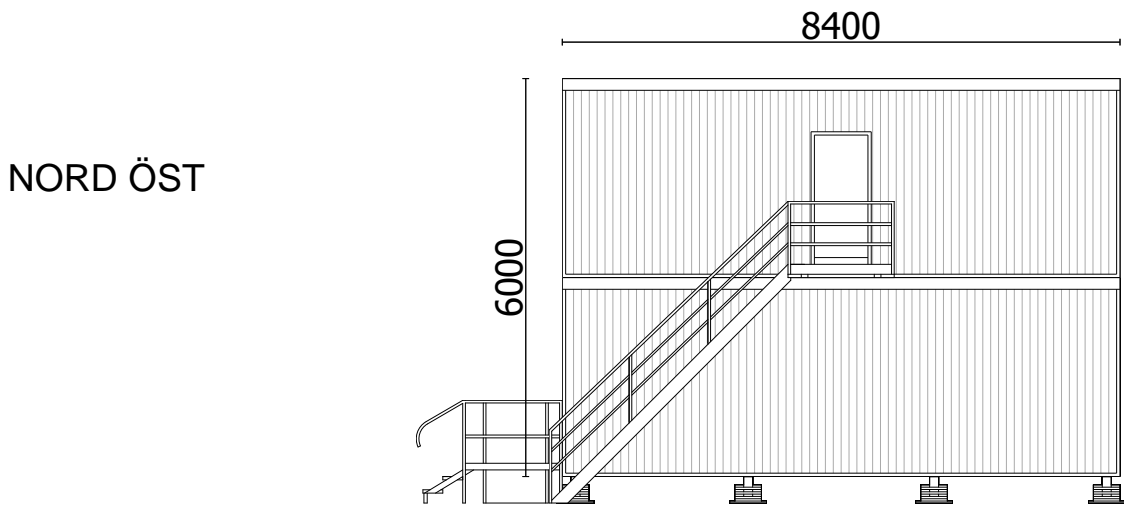

Fasadfärg: NCS5000

C	R	A	M	O	2021-04-29
Projekt: NCC					
Övrigt: Sigfridsborgsskolan Sporthall					
Ritad av: CM