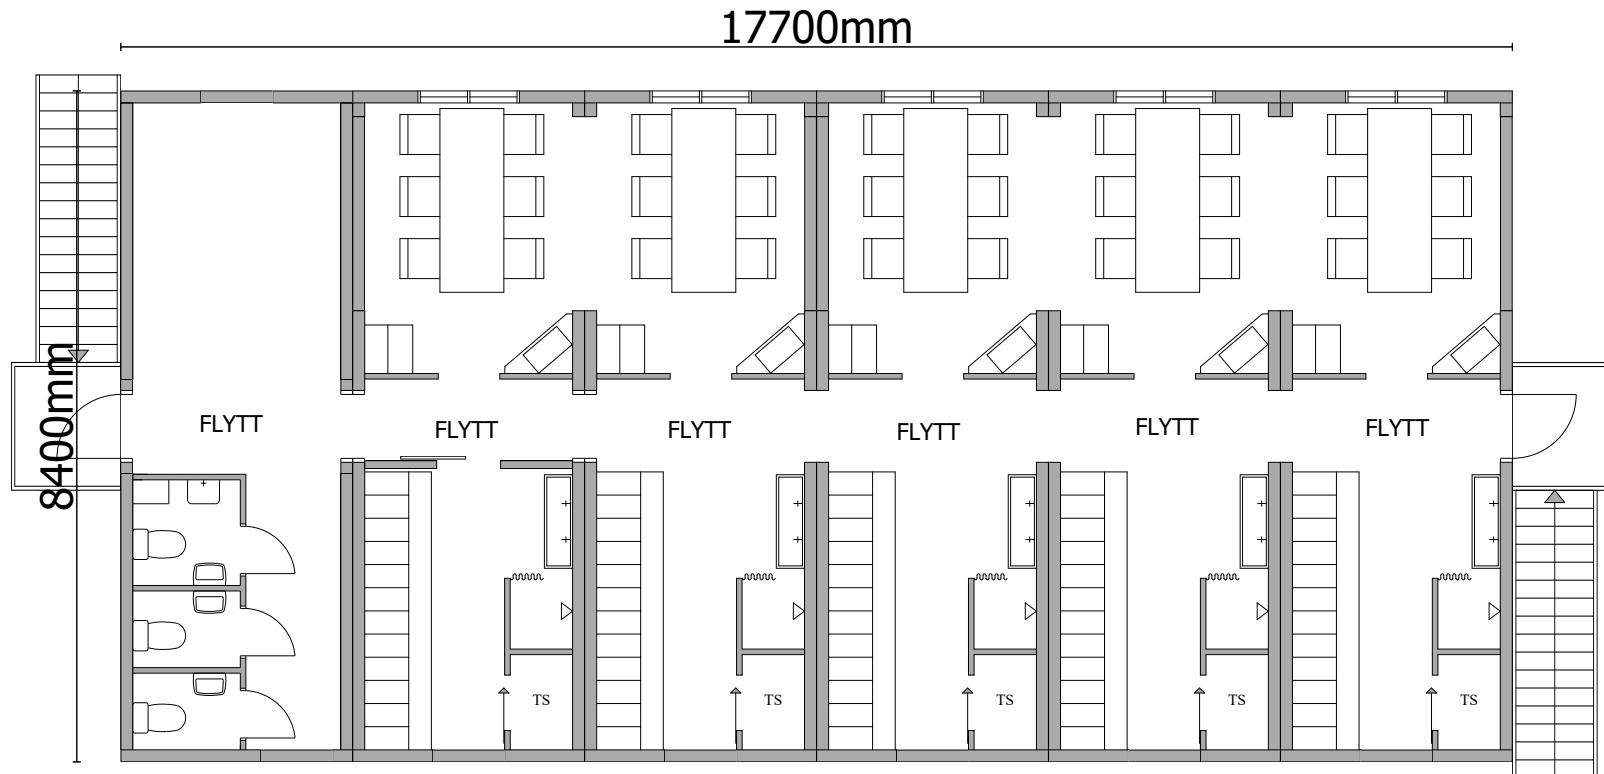

Våning 1

| | |
|------------------------------------------|------------|
| C R A M O | 2021-04-29 |
| Projekt: NCC | |
| Övrigt: Sigfridsborgsskolan Sporthall | |
| Ritad av: CM | |

Våning 2

| | |
|------------------------------------------|------------|
| C R A M O | 2021-04-29 |
| Projekt: NCC | |
| Övrigt: Sigfridsborgsskolan Sporthall | |
| Ritad av: CM | |