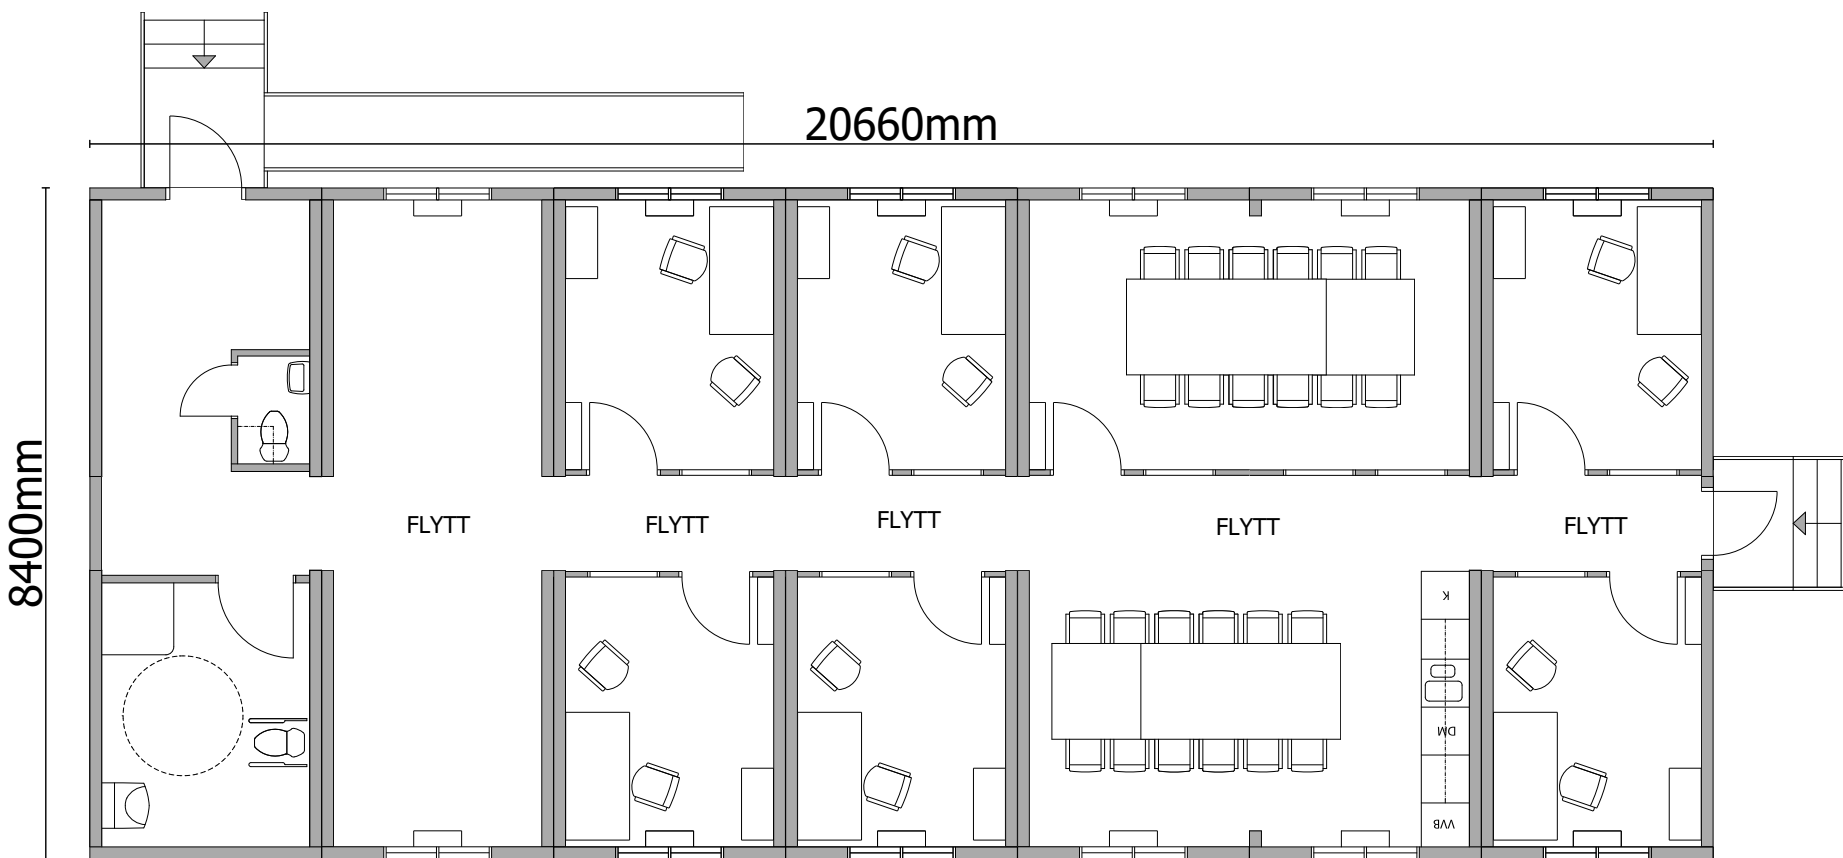

Våning 1

| | |
|------------------------------------------|------------|
| C R A M O | 2021-04-29 |
| Projekt: NCC | |
| Övrigt: Sigfridsborgsskolan Sporthall | |
| Ritad av: CM | |

Våning 2

| | |
|------------------------------------------|------------|
| C R A M O | 2021-04-29 |
| Projekt: NCC | |
| Övrigt: Sigfridsborgsskolan Sporthall | |
| Ritad av: CM | |