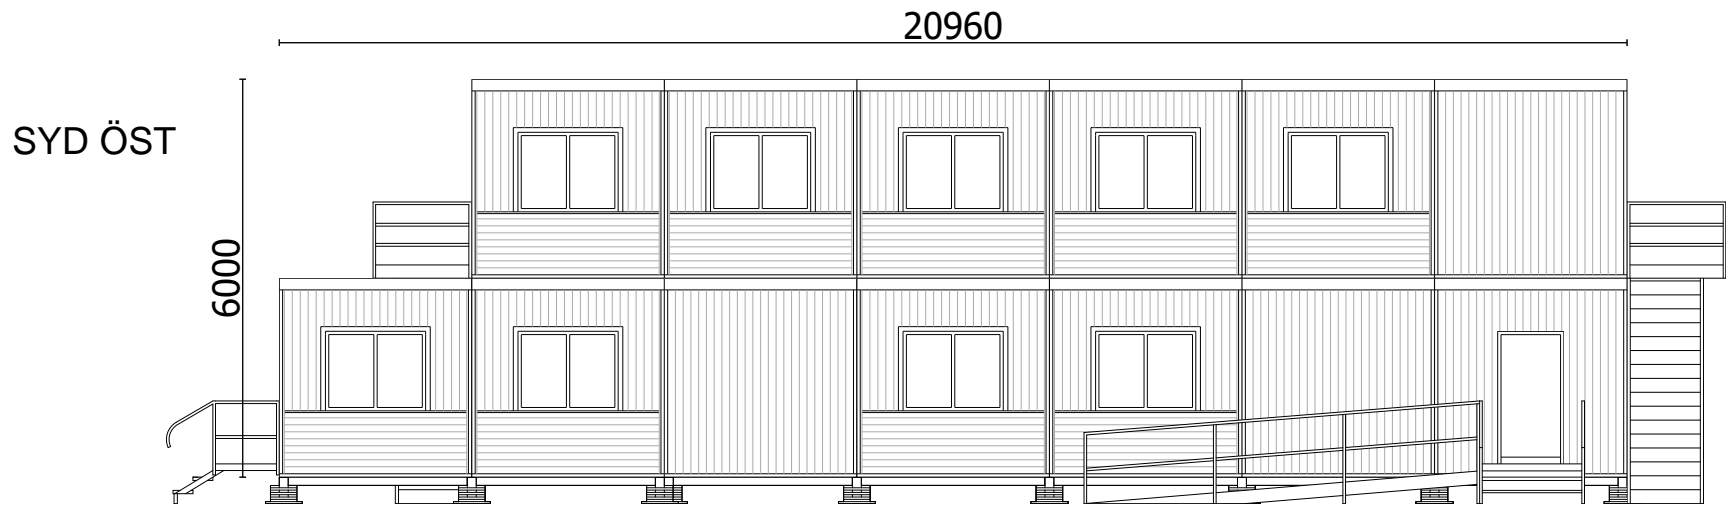

Våning 1

| | |
|------------------------------------------|------------|
| C R A M O | 2021-04-29 |
| Projekt: NCC | |
| Övrigt: Sigfridsborgsskolan Sporthall | |
| Ritad av: CM | |

Våning 2

| | |
|------------------------------------------|------------|
| C R A M O | 2021-04-29 |
| Projekt: NCC | |
| Övrigt: Sigfridsborgsskolan Sporthall | |
| Ritad av: CM | |

Fasadfärg: NCS5000

| | |
|------------------------------------------|------------|
| C R A M O | 2021-04-29 |
| Projekt: NCC | |
| Övrigt: Sigfridsborgsskolan Sporthall | |
| Ritad av: CM | |

Fasadfärg: NCS5000