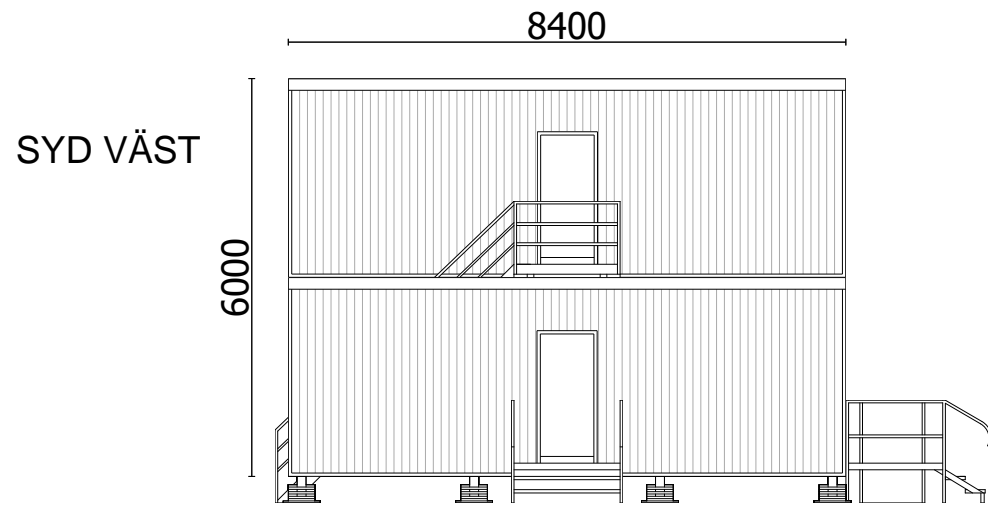

Våning 1

| | |
|------------------------------------------|------------|
| C R A M O | 2021-04-29 |
| Projekt: NCC | |
| Övrigt: Sigfridsborgsskolan Sporthall | |
| Ritad av: CM | |

Våning 2

| | |
|------------------------------------------|------------|
| C R A M O | 2021-04-29 |
| Projekt: NCC | |
| Övrigt: Sigfridsborgsskolan Sporthall | |
| Ritad av: CM | |