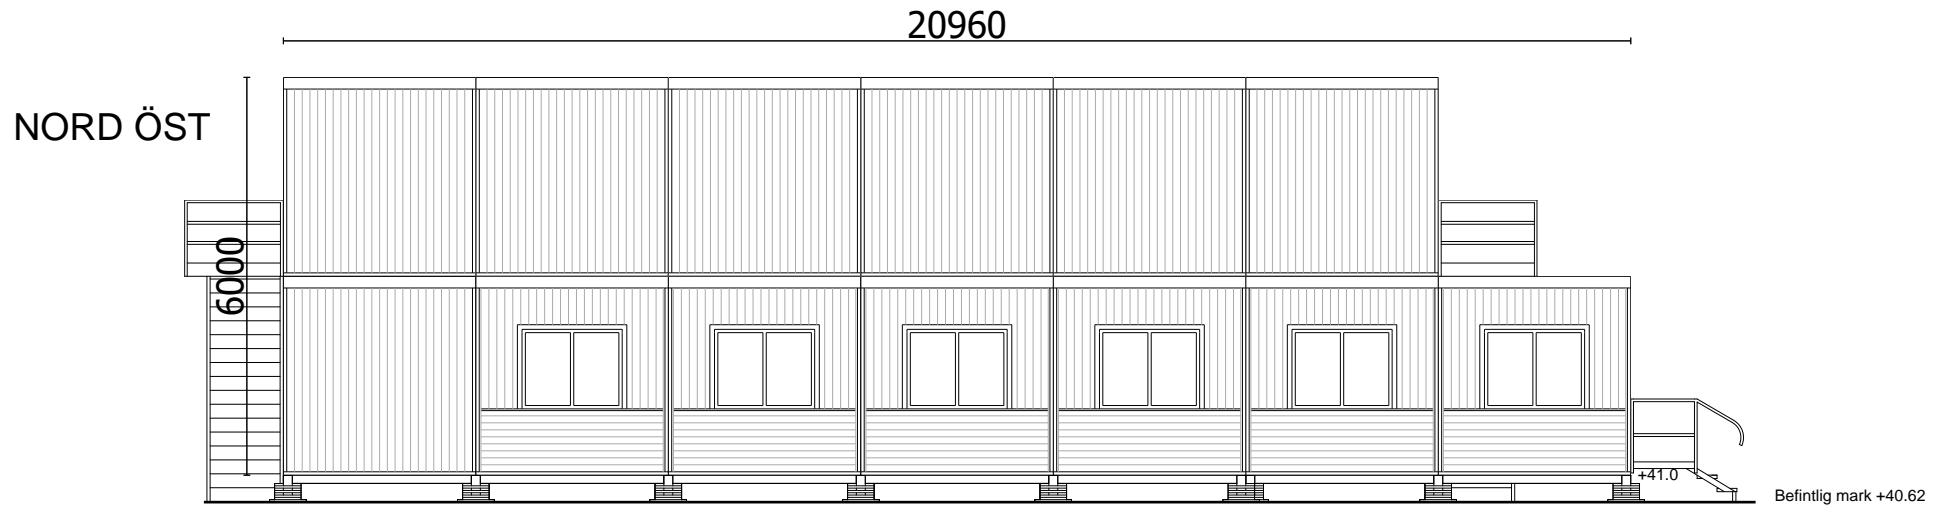

Våning 1

| | |
|------------------------------------------|------------|
| C R A M O | 2021-04-29 |
| Projekt: NCC | |
| Övrigt: Sigfridsborgsskolan Sporthall | |
| Ritad av: CM | |

Våning 2

| | |
|------------------------------------------|------------|
| C R A M O | 2021-04-29 |
| Projekt: NCC | |
| Övrigt: Sigfridsborgsskolan Sporthall | |
| Ritad av: CM | |