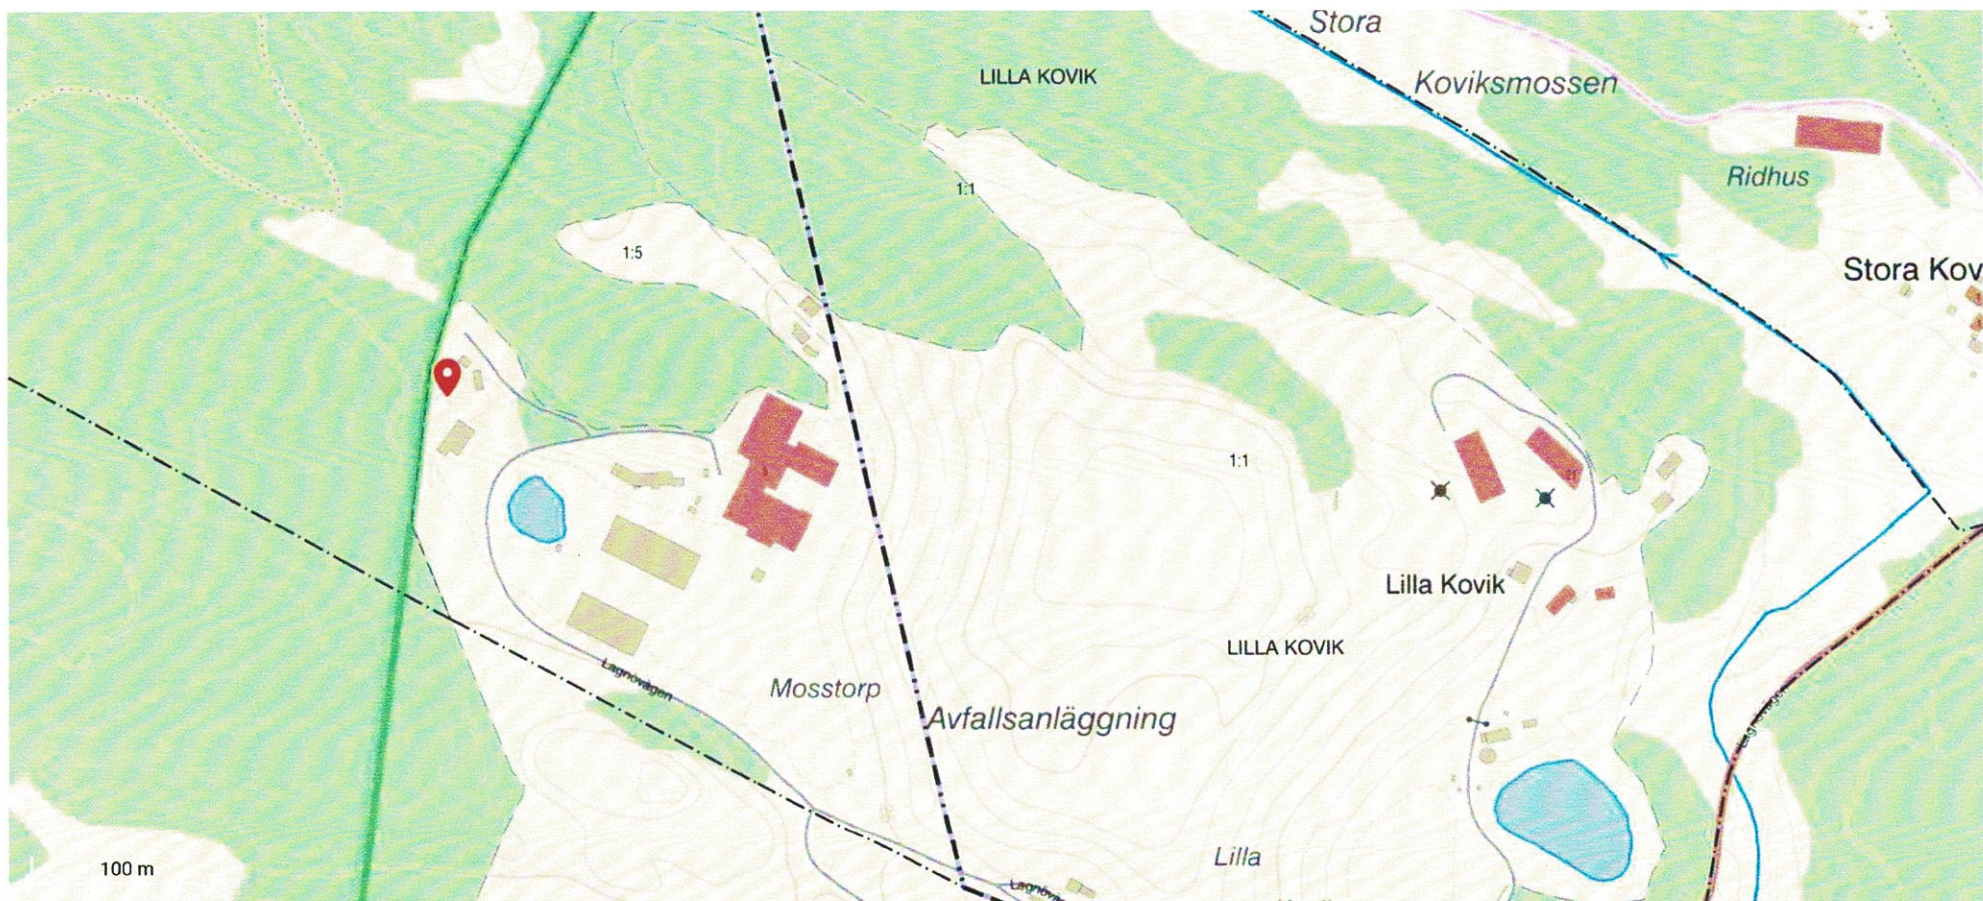

Tänk på att gränserna i kartan inte alltid stämmer överens med verkligheten och att de därför inte är juridiskt gällande

Fastighetsbeteckningar

NACKA KNARRNÄS 1:5

Koordinater SWEREF 99 TMN 6583832, E 690160 WGS84 59°21'0.9"N 18°20'41.3"E