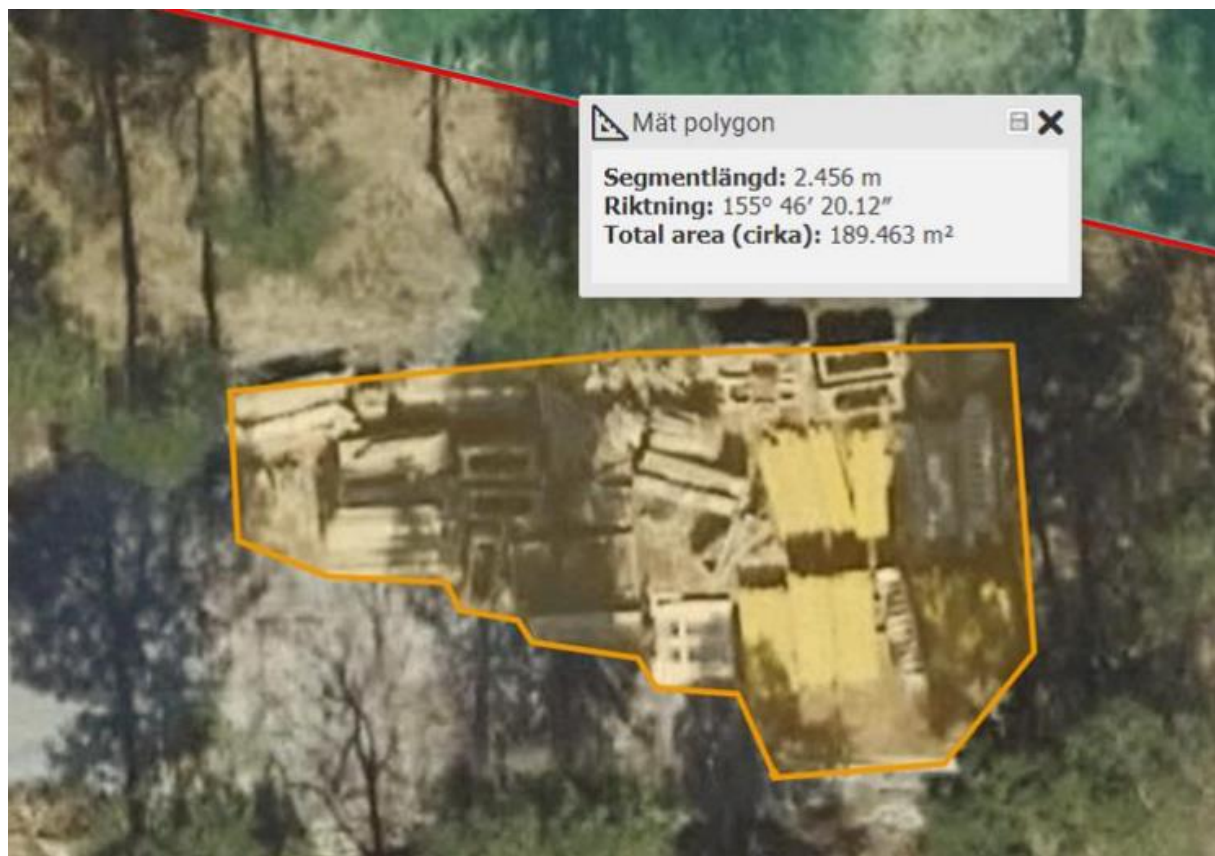

Bilaga 8

*Ortofoto taget den 18 april 2021 visar att upplagets yta uppgår till ca 189 kvm.*