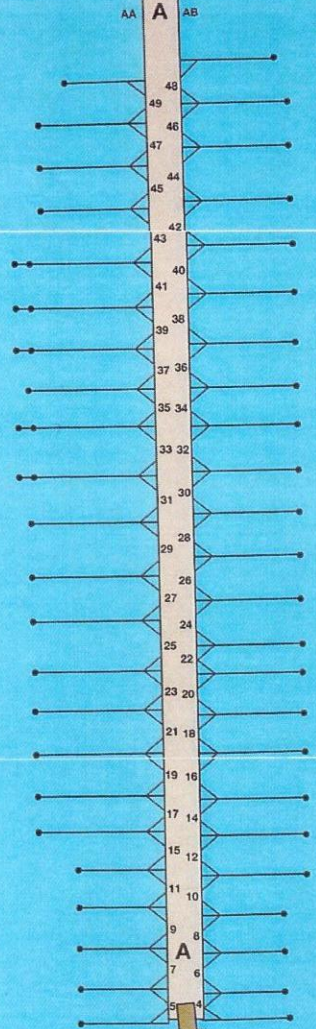

Hamn

Skuruparken

Sväng kran

Slip

Mast kran