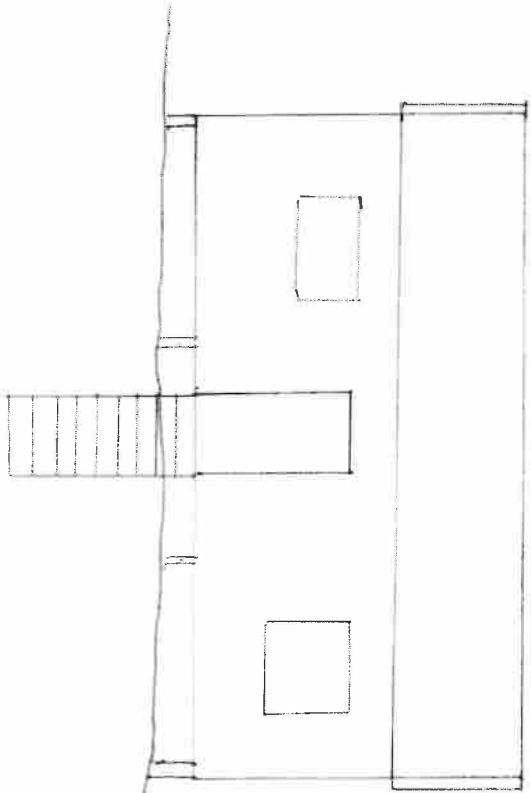

# Bilaga 2

Fasad mot öster

Plåttag, svart

Liggande träpanel, svart

Fasad mot söder

Nacka VSK

Klubbhus

Skala 1:100

Fasad mot väster

Fasad mot norr

Närka VSK  
Kilby  
Skala 1:100

№. №. VSK

Кл. №. 403

Skala 1:100

Tegel tak, röf

Fasad mot  
norr

Täpanel, svart

Fasad mot  
Söder

Fasad mot  
öster

Fasad mot  
väster

Nacka USK

Sjöbod

skala 1:100