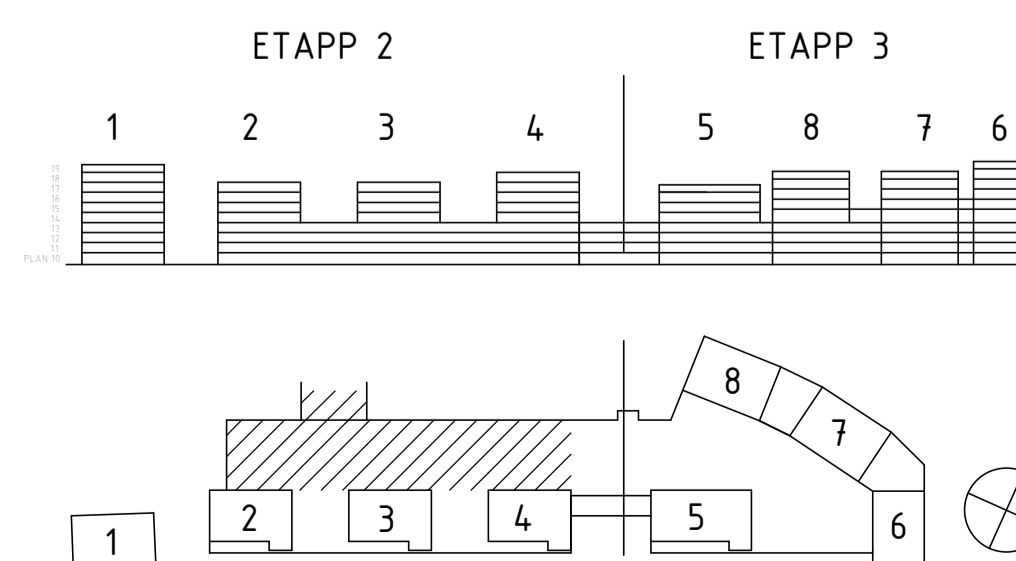

RETTIG: KONSULTERAD
JA KN 10259895
DATUM: 2020-01-10
ANSVARIG: KN

SILLKAJEN ETAPP 2-3, KVARNHOLMEN
3D-VYER DEL AV GARAGE

A3 1:100
SKALA A1
GK-20-2-1001

1
VY FRÅN ÖSTER

2
VY FRÅN NORDÖST

BYGGLOVSHANDLING

wsp WSP Byggprojektering
121 88 Stockholm
Tel: 010-722 50 00