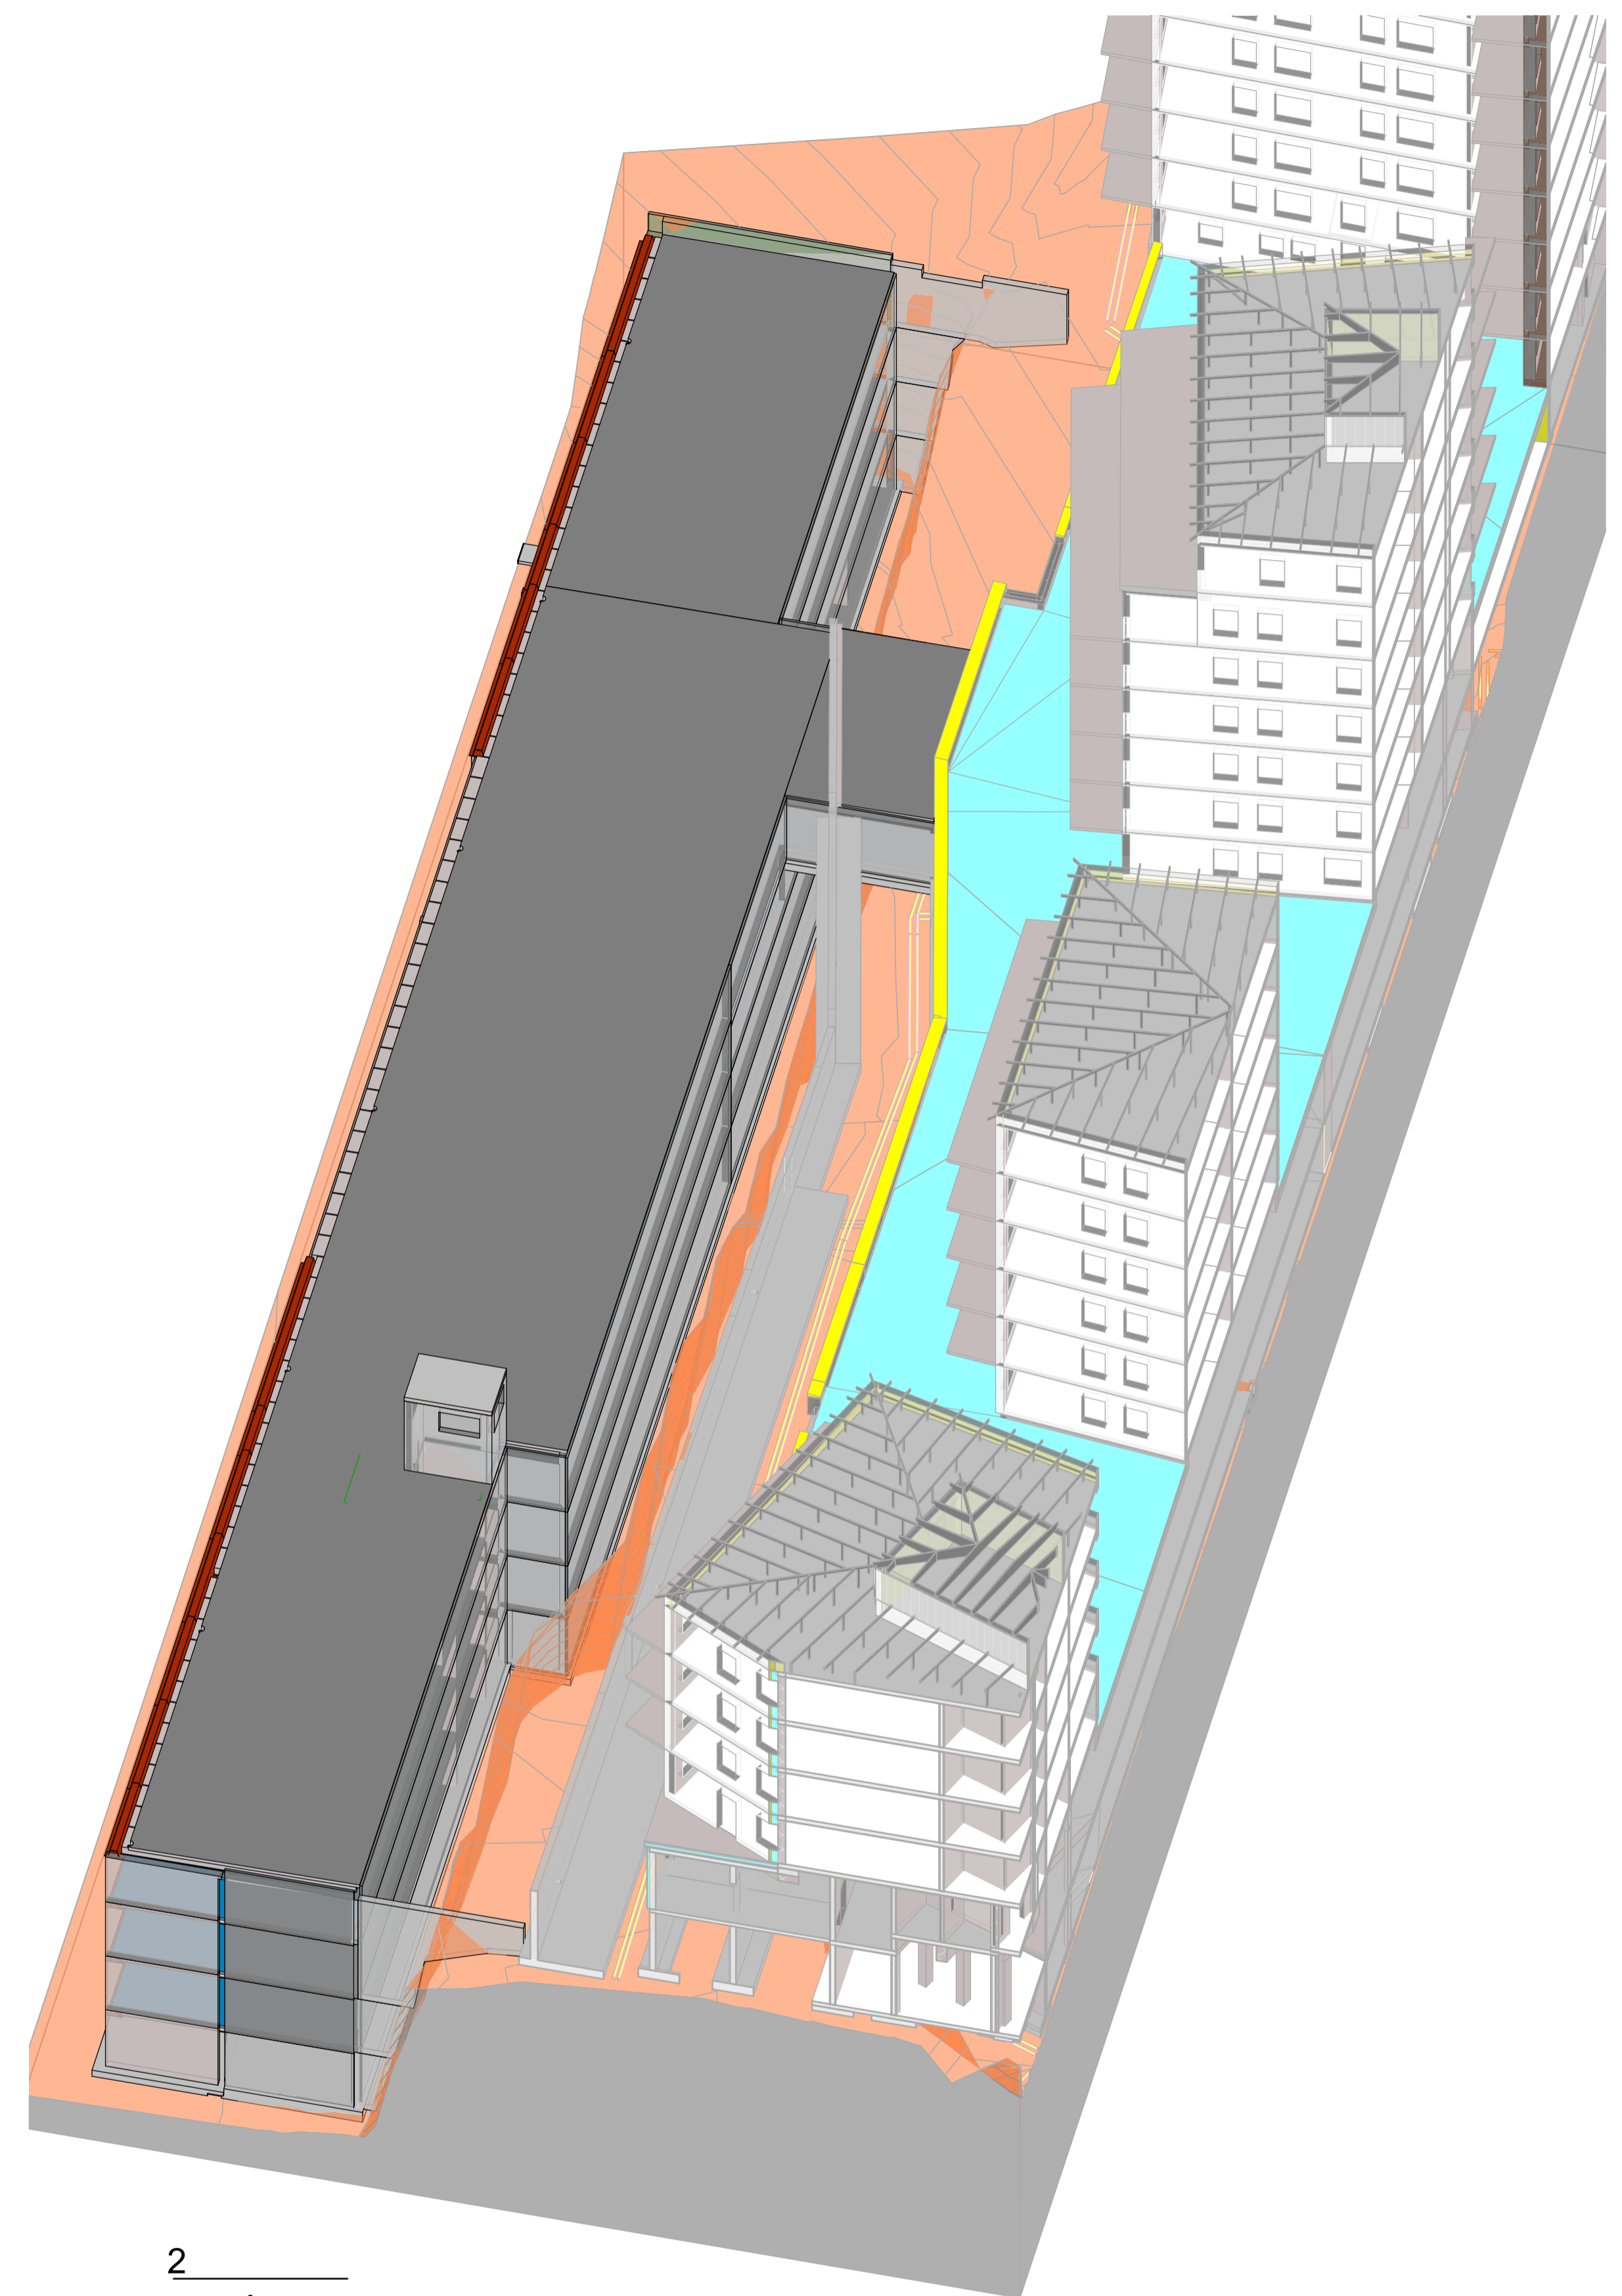

RETTIG: KONSULTERAD
JA KN 10259895
DATUM: 2020-01-10
ANSVARIG: KN

SILLKAJEN ETAPP 2-3, KVARNHOLMEN
3D-VYER DEL AV GARAGE

A3 1:100
SKALA A1
GK-20-2-1001

1
VY FRÅN ÖSTER

2
VY FRÅN NORDÖST

BYGGLOVSHANDLING

wsp WSP Byggprojektering
121 88 Stockholm
Tel: 010-722 50 00