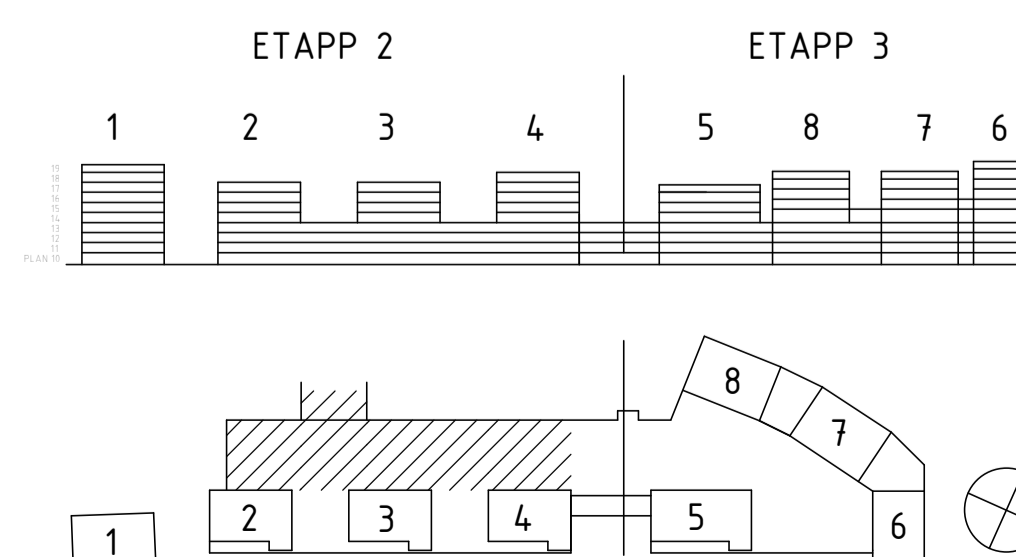

BYGGLOVSHANDLING

wsp WSP Byggregrekering
121 88 Stockholm
Tel: 010-722 50 00

JM 169 82 Stockholm
Gustav Illis boulevard 64
Solna Tel 08-782 87 00

- ☐ A ERSEUS ARKITEKTER tel. 08-556 939 00
- ☒ K WSP SVERIGE AB tel. 010-722 50 00
- ☐ E - tel. 08-
- ☐ V - tel. 08-
- ☐ M - tel. 08-
- ☐ L - tel. 08-

RETTIG: KONSULTERAD
JA KN 10259895
DATUM: 2020-01-10
ANSVARIG: KN

SILLKAJEN ETAPP 2-3, KVARNHOLMEN
3D-VYER DEL AV GARAGE

A3 1:100
SKALA A1
GK-20-2-1001