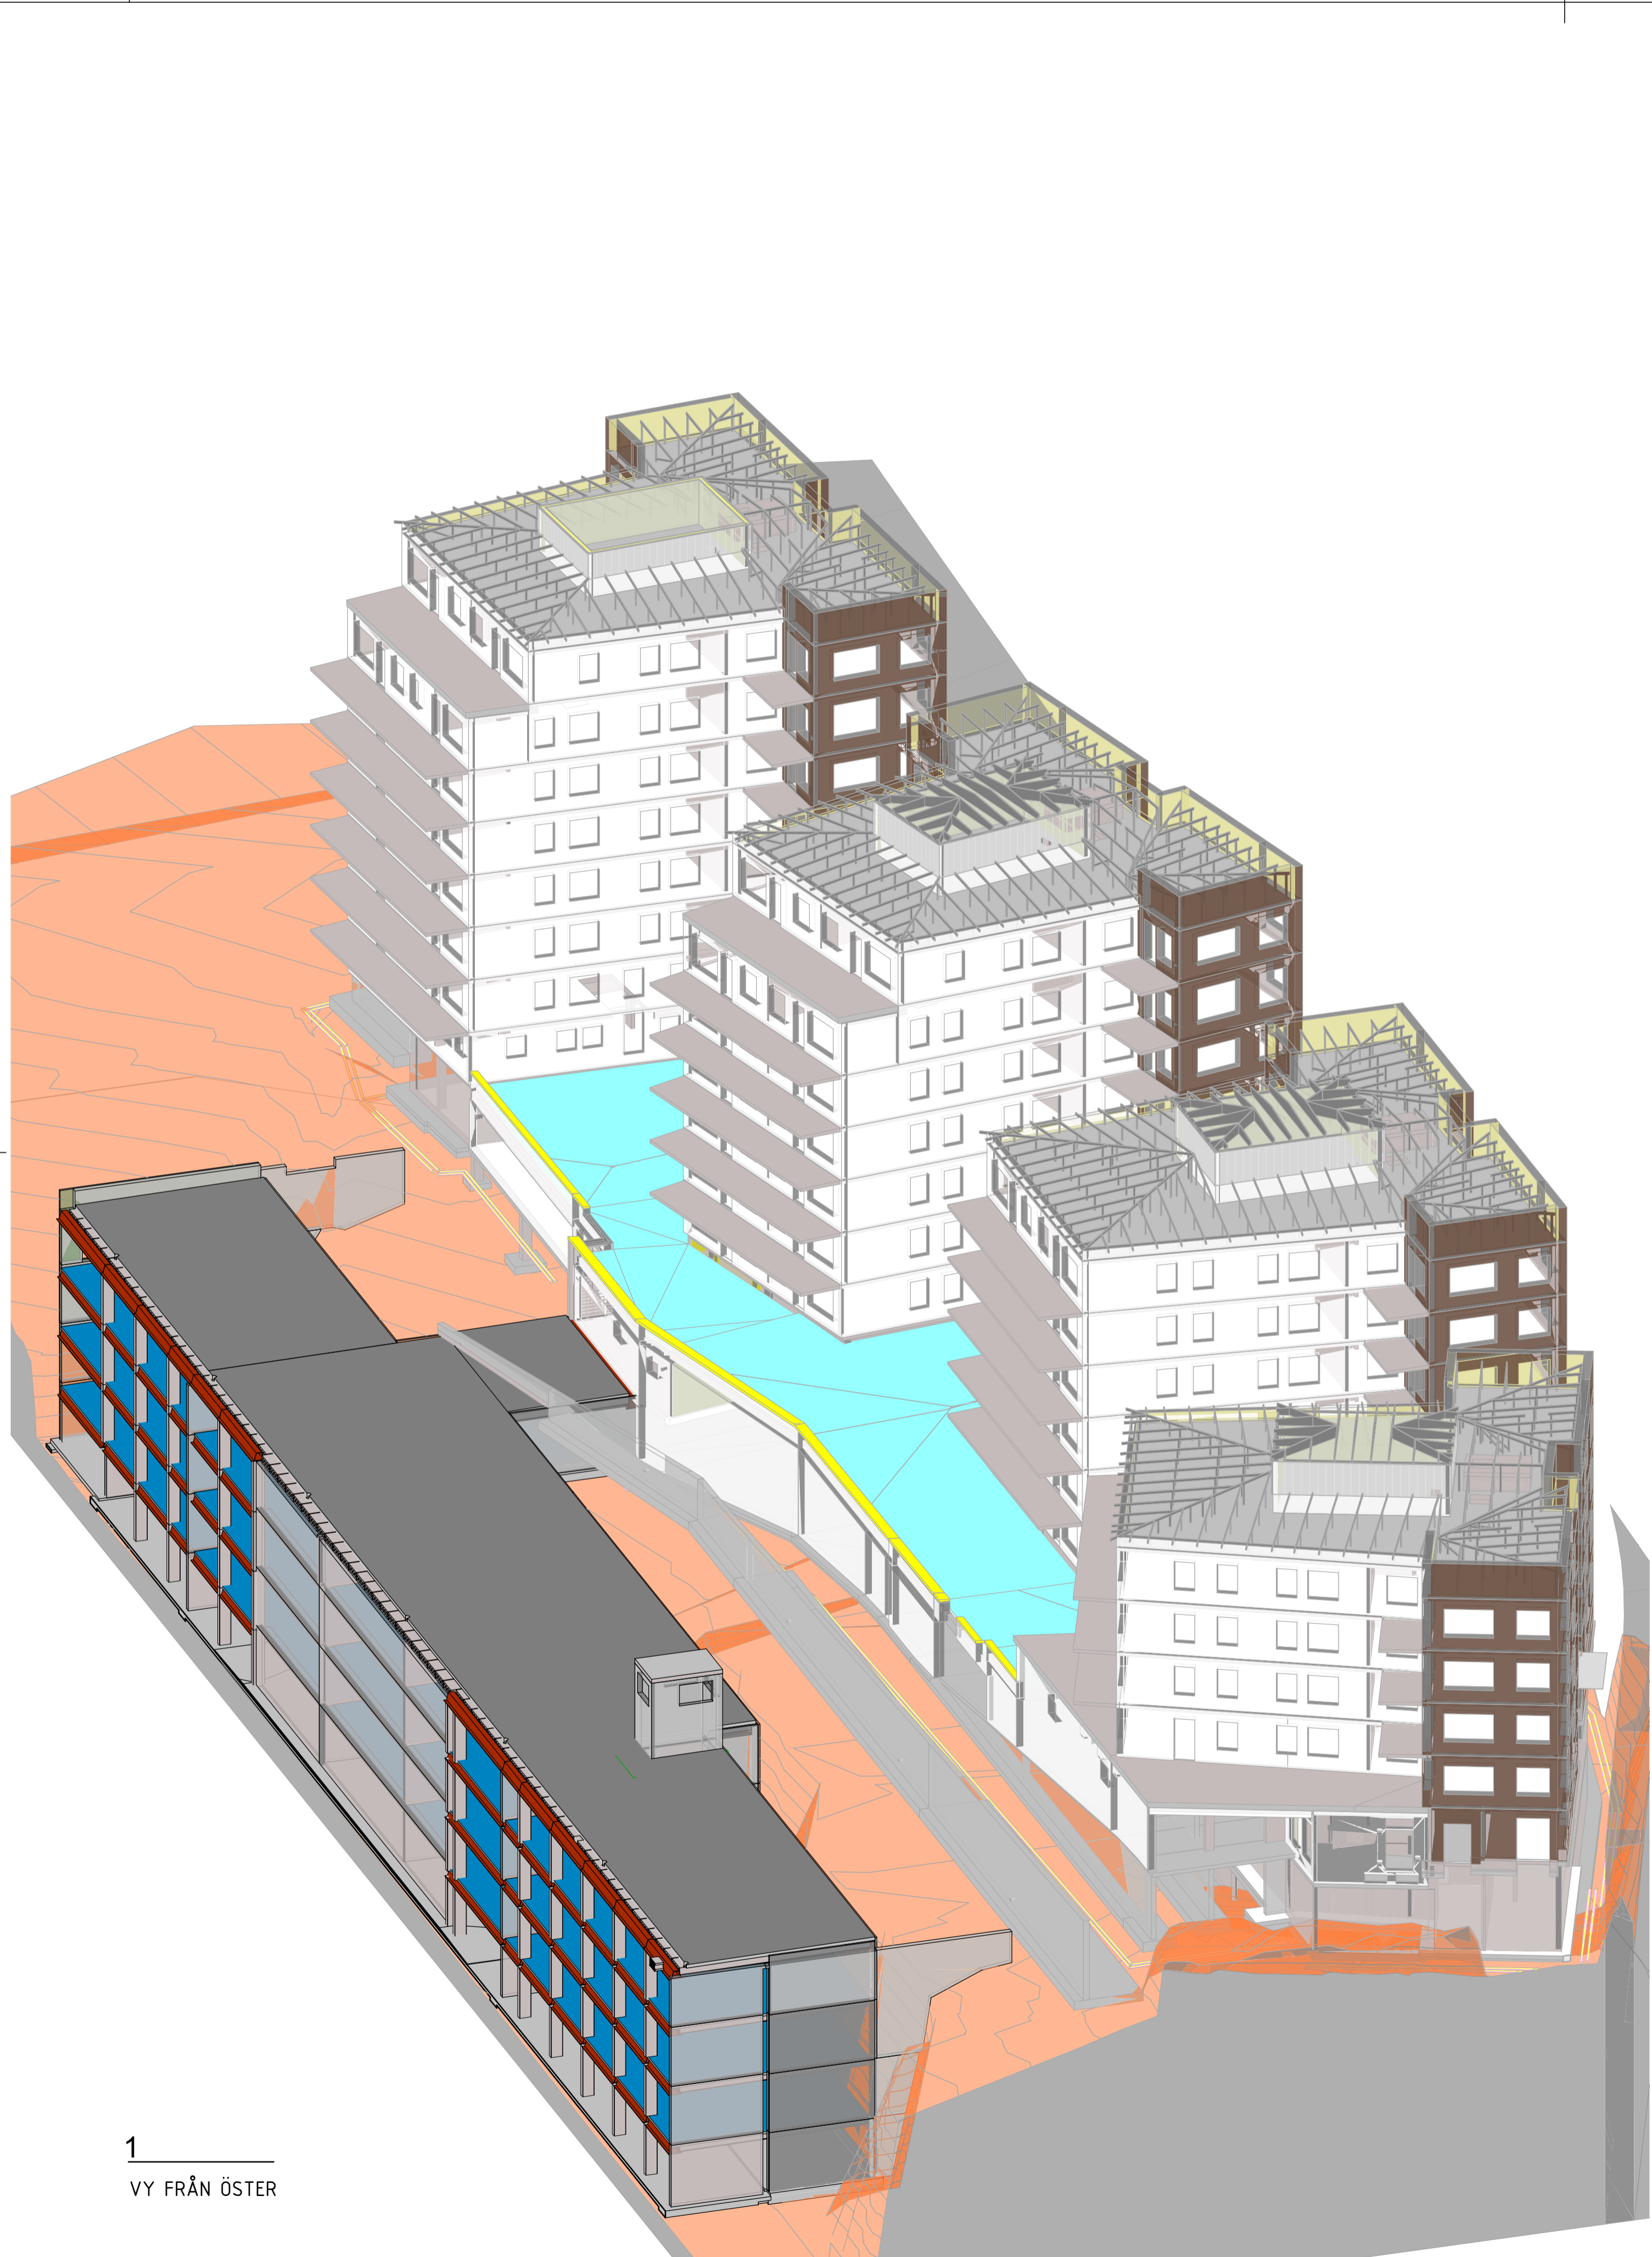

RETTIG: KONSULTERAD
JA KN 10259895
DATUM: 2020-01-10
ANSVARIG: KN

SILLKAJEN ETAPP 2-3, KVARNHOLMEN
3D-VYER DEL AV GARAGE

A3 1:100
SKALA A1
GK-20-2-1001

1
VY FRÅN ÖSTER

2
VY FRÅN NORDÖST

BYGGLOVSHANDLING

wsp WSP Byggprojektering
121 88 Stockholm
Tel: 010-722 50 00