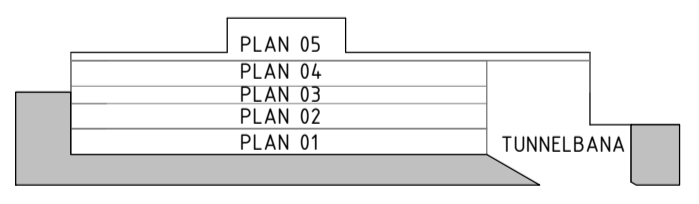

FÖRKLARINGAR

MATERIAL

-  STENSÖCKEL
-  METALLFASAD
MÖRKT KOPPARFÄRGAD
KULÖR I VARM TON

FASAD MOT NORR

SKALA 1:100 FORMAT: A1
 0 1 2 5 10
 METER