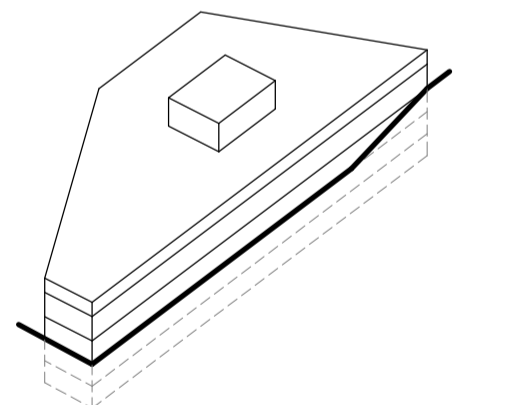

FÖRKLARINGAR

MATERIAL

-  STENSÖCKEL
-  METALLFASAD
MÖRKT KOPPARFÄRGAD
KULÖR I VARM TON

FASAD MOT VÄSTER

SKALA 1:100 FORMAT: A1

METER