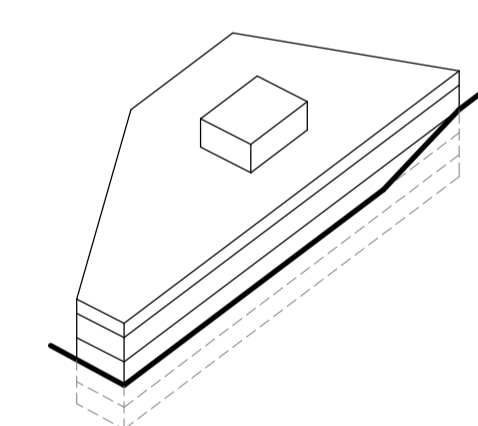

#### MATERIAL

-  STENSÖCKEL
-  METALLFASAD  
MÖRKT KOPPARFÄRGAD  
KULÖR I VARM TON

FASAD MOT SYDVÄST

SKALA 1:100      FORMAT: A1  
 0 1 2 5 10  
 METER