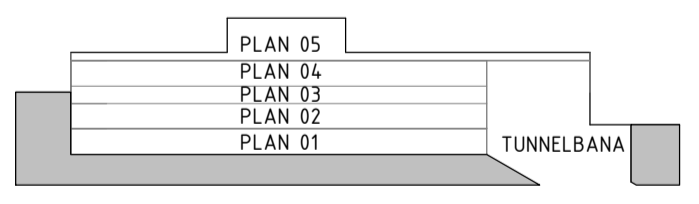

#### MATERIAL

-  STENSÖCKEL
-  METALLFASAD  
MÖRKT KOPPARFÄRGAD  
KULÖR I VARM TON

FASAD MOT SYD

SKALA 1:100      FORMAT: A1

METER