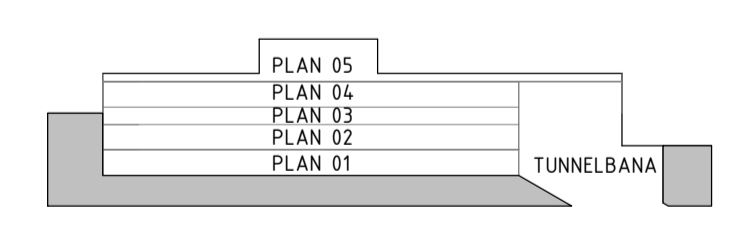

FÖRKLARINGAR

MATERIAL

-  STENSÖCKEL
-  METALLFASAD
MÖRKT KOPPARFÄRGAD
KULÖR I VARM TON

FASAD MOT ÖSTER