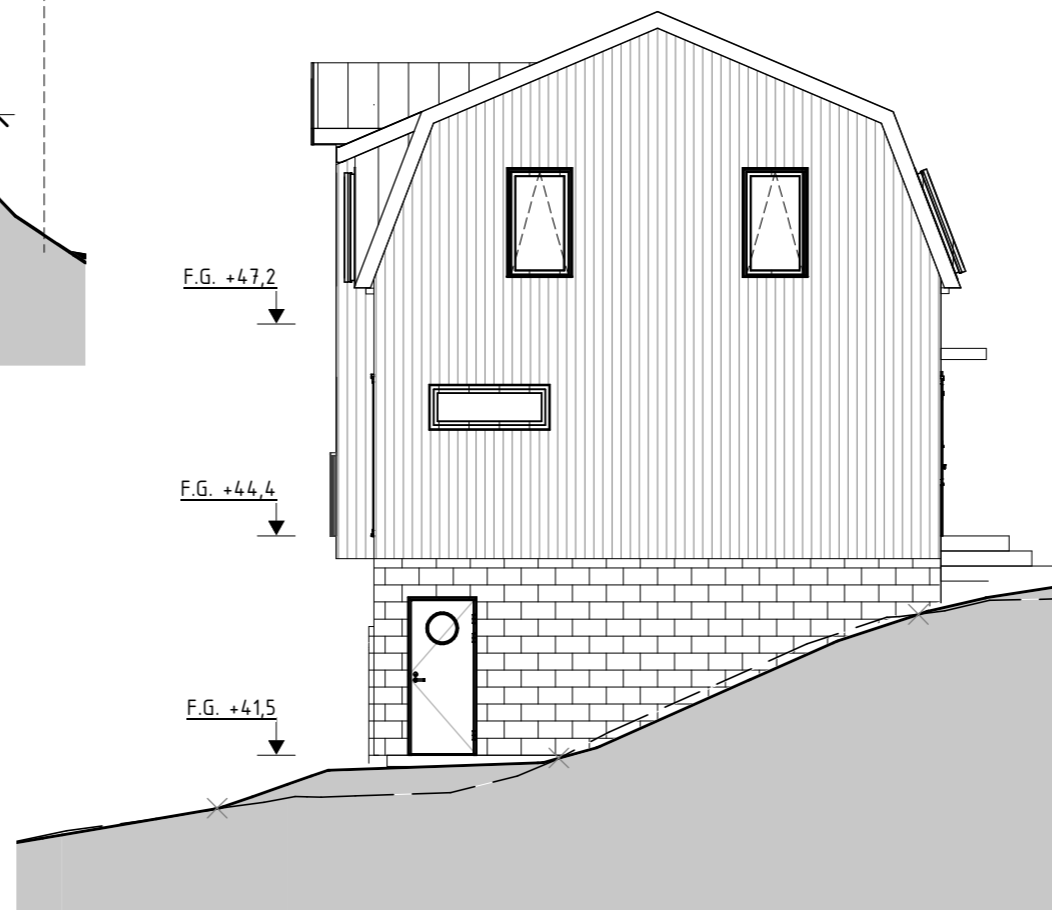

NORDVÄST

SYDOST

SKALA 1:100

FÖRKLARINGAR

SAMTLIGA DIMENSIONER I MILLIMETER

FASADFÄRG: NCS S 1002-Y

FASADMATERIAL: STÅENDE TRÄPANNEL / NATURSTEN

FÖNSTERFÄRG: NCS S 9000-N

FÖNSTERMATERIAL: ALUMINIUM

DÖRRFÄRG: NCS S 5030-Y80R

DÖRRMATERIAL: TRÄ

TAKFÄRG: NCS S 9000-N

TAKMATERIAL: FALSAD PLÅT s 500

BET	ANT	ÄNDRING AVSER	DATUM	SIGN
STATUS				
BYGGLOVSHANDLING				
PROJEKT				
SICKLAÖN 12:47				
KONSULT				
SVENSK BYGGLOVSTJÄNST AB				
DATUM				
06/20/19				
RITNING				
A-40.3-102 FASADER				
NYBYGGNAD				
VERSION: B				
A3				
SCALE 1 : 100				