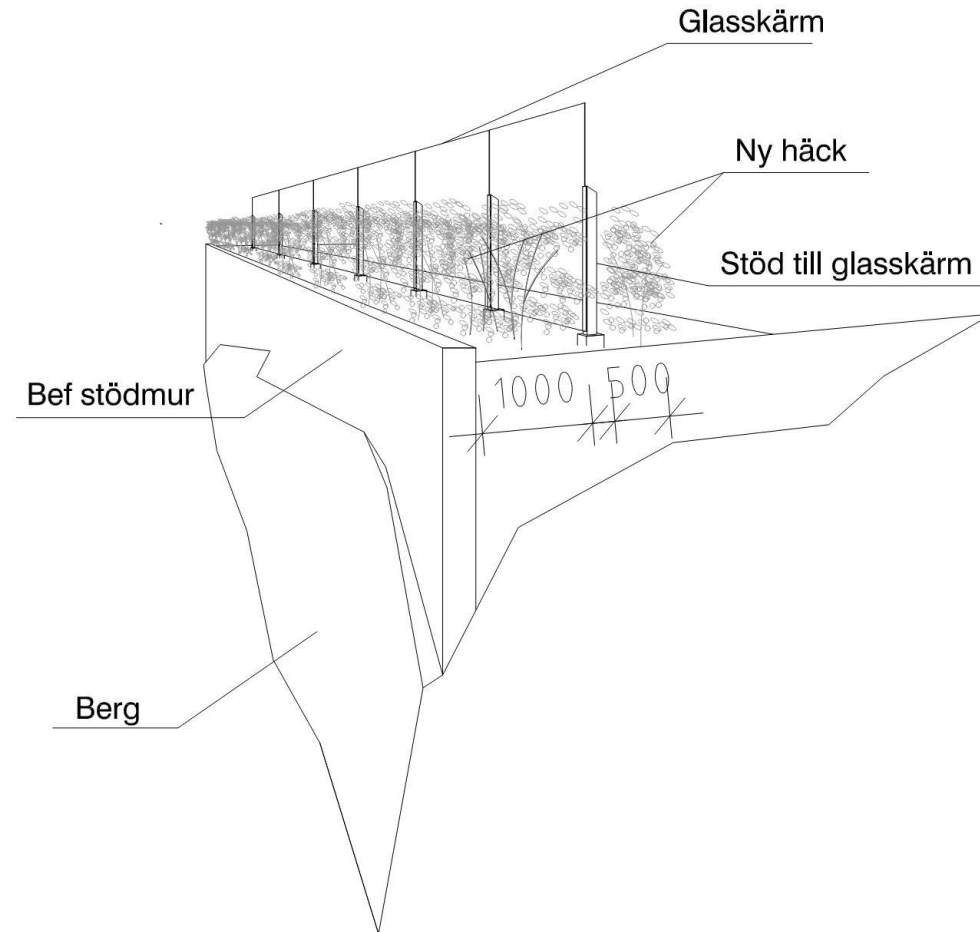

Ny bullerskärm vid disponetvillan

AIX
Skiss 210503
Ny bullerskärm
vid disponentvillan

Ny bullerskärm vid disponentvillan

Situationsplan

Ny bullerskärm vid disponentvillan

Fasadvy sett
över nya
Fotbollsplanen
2 m hög bullerskärm.
Utförd av glas med
Stöd av metall.
Stöden når 2/3 av
höjden på skärmen

Ny bullerskärm vid disponentvillan

Enkelt perspektiv visandes princip för glasskärm

Glasskärmen står indragen från murkant för att ge plats för ny häck.

Häck kan även planteras innanför skärm

Ny bullerskärm vid disponentvillan