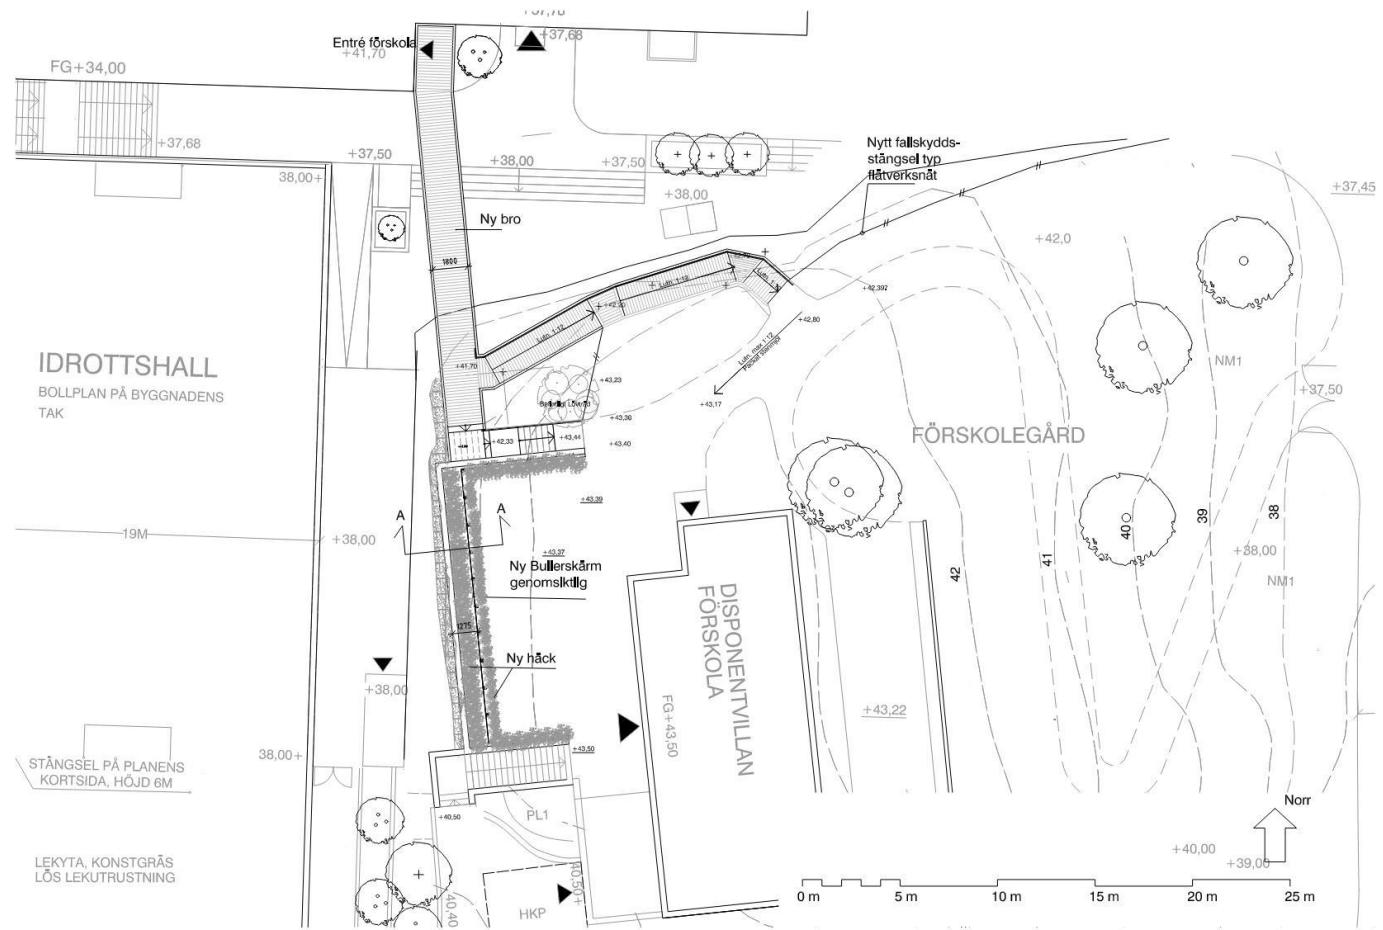

Ny bullerskärm vid disponetvillan

AIX
Skiss 210503
Ny bullerskärm
vid disponentvillan

Ny bullerskärm vid disponentvillan

Situationsplan

Ny bullerskärm vid disponentvillan

Fasadvy sett
över nya
Fotbollsplanen
2 m hög bullerskärm.
Utförd av glas med
Stöd av metall.
Stöden når 2/3 av
höjden på skärmen

Ny bullerskärm vid disponentvillan

Enkelt perspektiv visandes princip för glasskärm

Glasskärmen står indragen från murkant för att ge plats för ny häck.

Häck kan även planteras innanför skärm

Ny bullerskärm vid disponentvillan

Ny bullerskärm vid disponentvillan

Trädgården med
häck ovan mur
1940 tal.

Ny bullerskärm vid disponentvillan

Trädgården med
häck ovan mur
1940 tal.

Ny bullerskärm vid disponentvillan

Trädgården med
häck ovan mur
1940 tal.