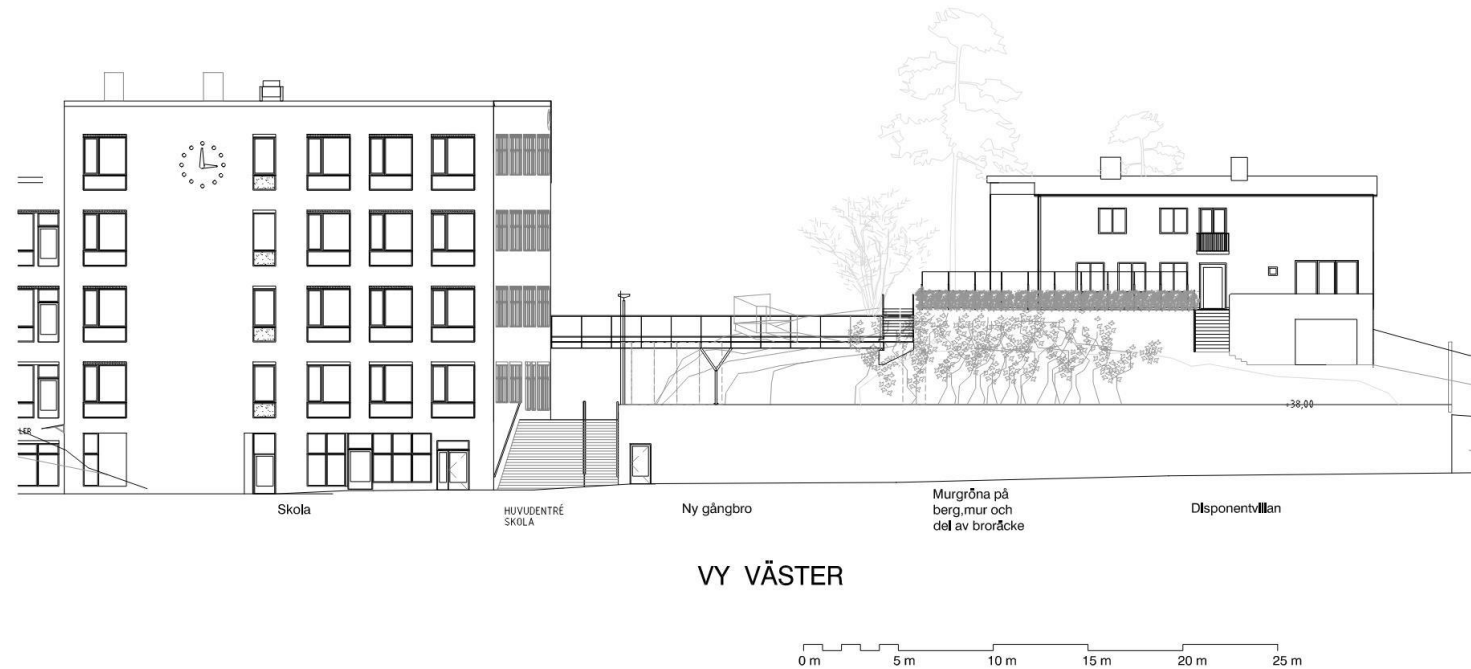

Ny bullerskärm vid disponetvillan

AIX
Skiss 210503
Ny bullerskärm
vid disponentvillan

Ny bullerskärm vid disponentvillan

Situationsplan

Ny bullerskärm vid disponentvillan

Fasadvy sett
över nya
Fotbollsplanen
2 m hög bullerskärm.
Utförd av glas med
Stöd av metall.
Stöden når 2/3 av
höjden på skärmen

Ny bullerskärm vid disponentvillan

Enkelt perspektiv visandes princip för glasskärm

Glasskärmen står indragen från murkant för att ge plats för ny häck.

Häck kan även planteras innanför skärm

Ny bullerskärm vid disponentvillan