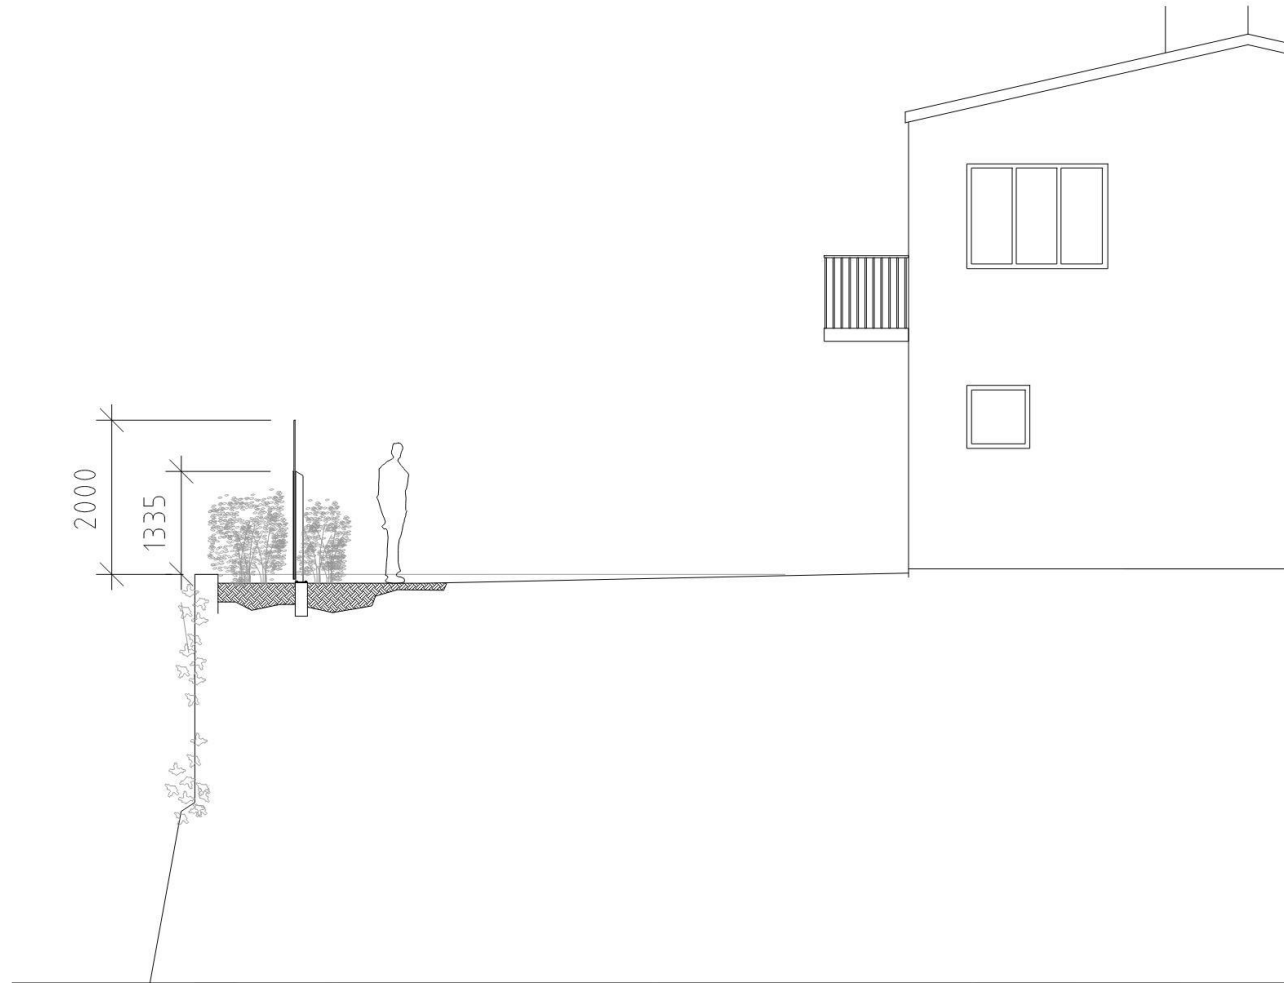

Ny bullerskärm vid disponentvillan

Sektion ny bullerskärm