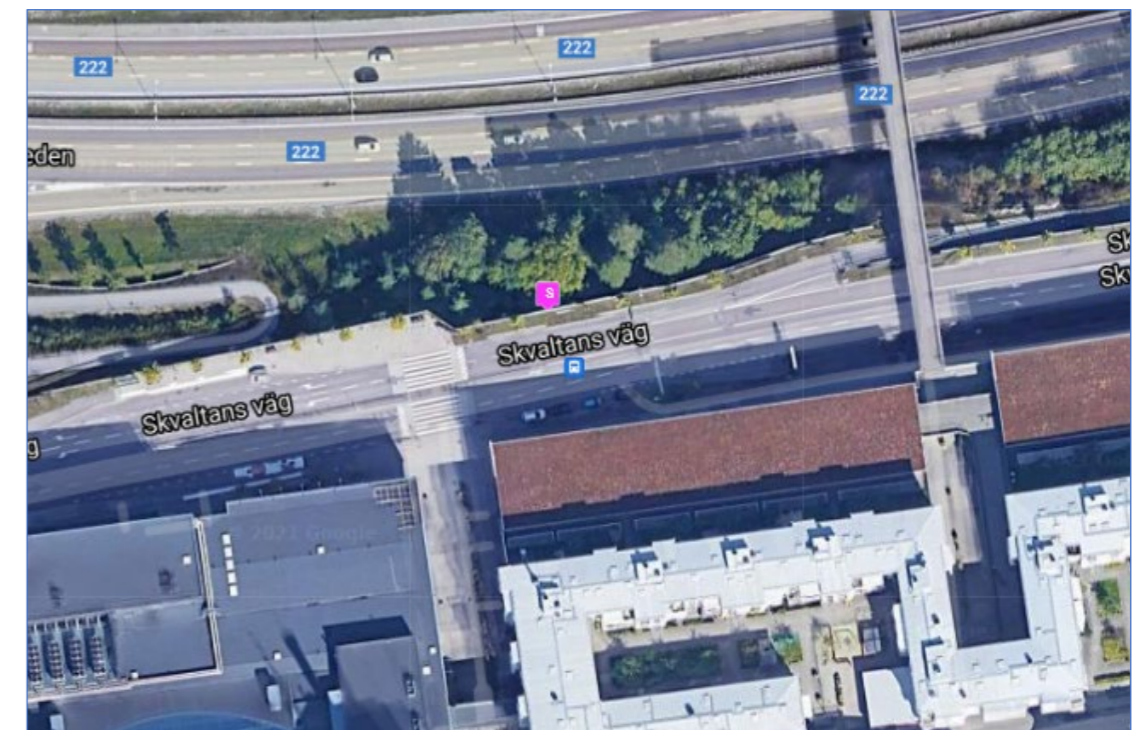

FÖRKLARINGAR OCH FÖRESKRIFTER

DUBBELSIDIG REKLAMTAVLA

MÅTT

MAXHÖJD 2706mm. TOTALBREDD 1338mm

SOCKELHÖJD 818mm

VITRINENS TJOCKLEK: 205mm

INGLASNING

TVÅ 8mm HÄRDADE GLASSKIVOR FRAMFÖR REKLAMYTORNA

VITRIN

REKLAMTAVLAN ÄR TILLVERKAD I PROFILERAD ALUMINIUM. INNERBELYST MED FYRA LED-LJUSRÖR, MAX 100 CD/m² (ENLIGT MÄRPRINCIPEN VIT YTA 3 METER IFRÅN OCH I 90 GRADER VINKEL TILL SKYTLYTAN EFTER SOLENS NEDGÅNG). DIMMERFUNKTION FINNS FÖR REGLERING AV LJUSSTYRKA. AFFISCHMÅTT 118,5 x 175 cm

FÄRG

SVART(RAL9005).

*OBS skylt byggs på ovanpåliggande fund

2

62272

Ärende: Skyltanordning, byggs på fund.

Fastighet: Sicklaön 40:14

Adress: Skvaltans väg

Koordinater (SWEREF99)

Long: 680149,116

Lat: 6578994,058