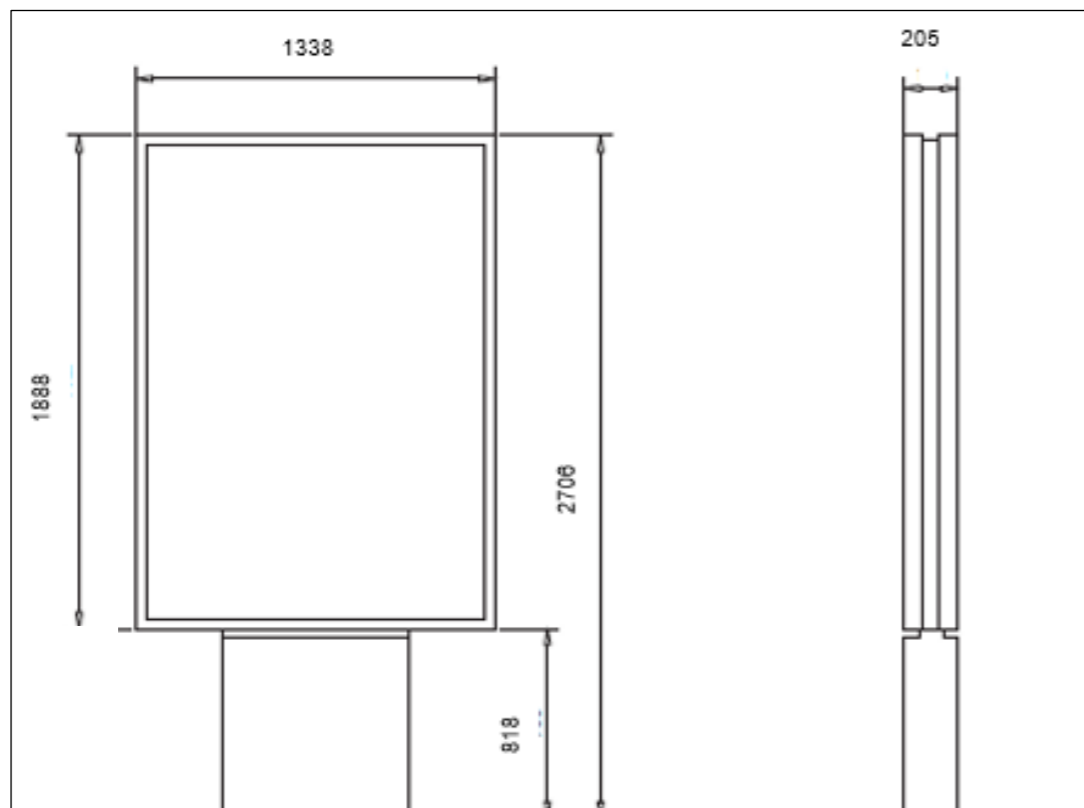

FÖRKLARINGAR OCH FÖRESKRIFTER

DUBBELSIDIG REKLAMTAVLA

MÅTT

MAXHÖJD 2706mm. TOTALBREDD 1338mm

SOCKELHÖJD 818mm

VITRINENS TJOCKLEK: 205mm

INGLASNING

TVÅ 8mm HÄRDADE GLASSKIVOR FRAMFÖR REKLAMYTORNA

VITRIN

REKLAMTAVLAN ÄR TILLVERKAD I PROFILERAD ALUMINIUM. INNERBELYST MED FYRA LED-LJUSRÖR, MAX 100 CD/m² (ENLIGT MÄRPRINCIPEN VIT YTA 3 METER IFRÅN OCH I 90 GRADER VINKEL TILL SKYTLYTAN EFTER SOLENS NEDGÅNG). DIMMERFUNKTION FINNS FÖR REGLERING AV LJUSSTYRKA. AFFISCHMÅTT 118,5 x 175 cm

FÄRG

SVART(RAL9005).

*OBS skylt byggs på ovanpåliggande fund