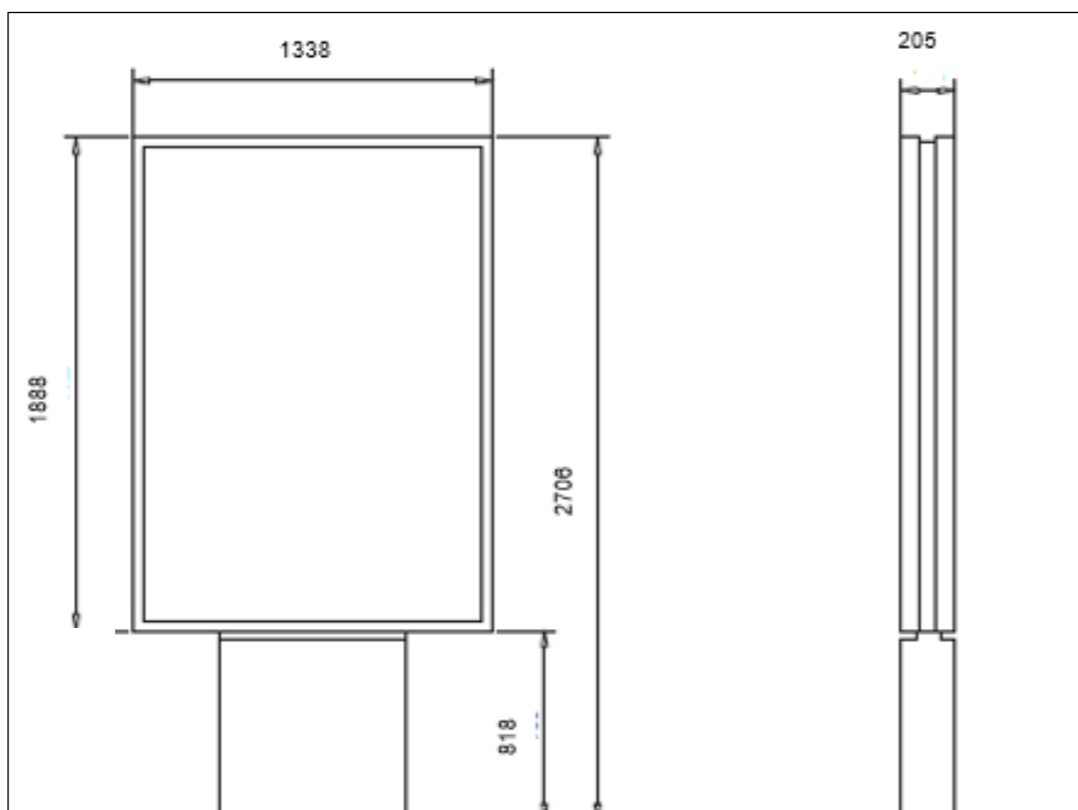

FÖRKLARINGAR OCH FÖRESKRIFTER

DUBBELSIDIG REKLAMTAVLA

MÅTT

MAXHÖJD 2706mm. TOTALBREDD 1338mm

SOCKELHÖJD 818mm

VITRINENS TJOCKLEK: 205mm

INGLASNING

TVÅ 8mm HÄRDADE GLASSKIVOR FRAMFÖR REKLAMYTORNA

VITRIN

REKLAMTAVLAN ÄR TILLVERKAD I PROFILERAD ALUMINIUM. INNERBELYST MED FYRA LED-LJUSRÖR, MAX 100 CD/m² (ENLIGT MÄRPRINCIPEN VIT YTA 3 METER IFRÅN OCH I 90 GRADER VINKEL TILL SKYTLYTAN EFTER SOLENS NEDGÅNG). DIMMERFUNKTION FINNS FÖR REGLERING AV LJUSSTYRKA. AFFISCHMÅTT 118,5 x 175 cm

FÄRG

SVART(RAL9005).

*OBS skylt byggs på ovanpåliggande fund