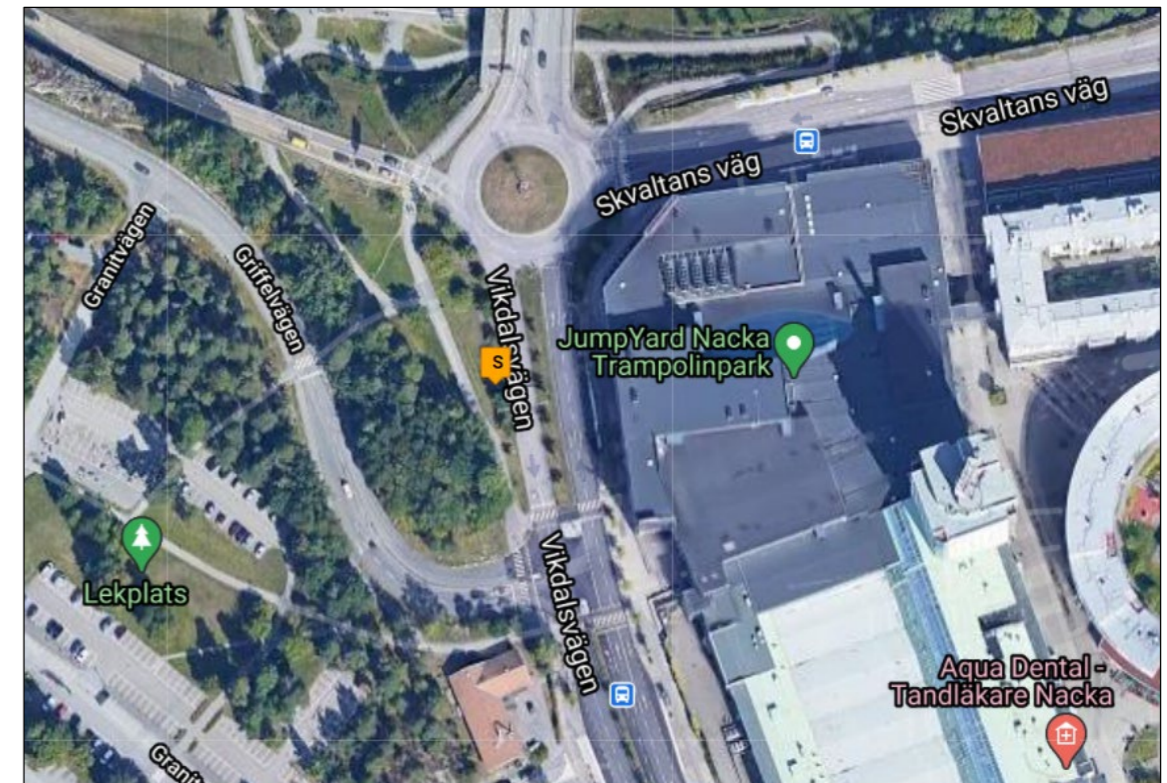

FÖRKLARINGAR OCH FÖRESKRIFTER

DUBBELSIDIG REKLAMTAVLA

MÅTT

MAXHÖJD 2706mm. TOTALBREDD 1338mm

SOCKELHÖJD 818mm

VITRINENS TJOCKLEK: 205mm

INGLASNING

TVÅ 8mm HÄRDADE GLASSKIVOR FRAMFÖR REKLAMYTORNA

VITRIN

REKLAMTAVLAN ÄR TILLVERKAD I PROFILERAD ALUMINIUM. INNERBELYST MED FYRA LED-LJUSRÖR, MAX 100 CD/m² (ENLIGT MÄRPRINCIPEN VIT YTA 3 METER IFRÅN OCH I 90 GRADER VINKEL TILL SKYTLYTAN EFTER SOLENS NEDGÅNG). DIMMERFUNKTION FINNS FÖR REGLERING AV LJUSSTYRKA. AFFISCHMÅTT 118,5 x 175 cm

FÄRG

SVART(RAL9005).

*OBS skylt byggs på ovanpåliggande fund

1

Ärende: Bildväxlande skylt

Fastighet: Sicklaön 40:14

Adress: Vikdalsvägen

Koordinater (SWEREF99)

Long: 679993,846

Lat: 6578883,083