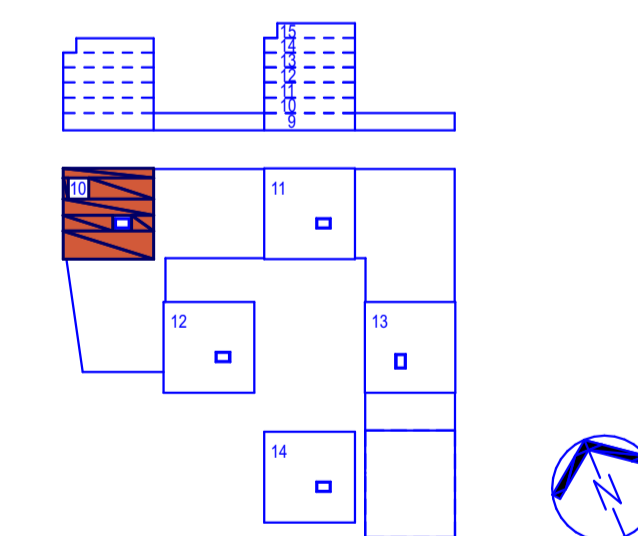

Storlek: 1500x2000x300 lev:  
Sportprodukter 054-153370

FÖRKLARINGAR

--- AVSER BYGGLOV

FÖRESKRIFTER

HÄNVISNINGAR

REV	DATUM	SIGN
STATUS		

BYGGLOVHANDLING

NYBACKAKVARTERET