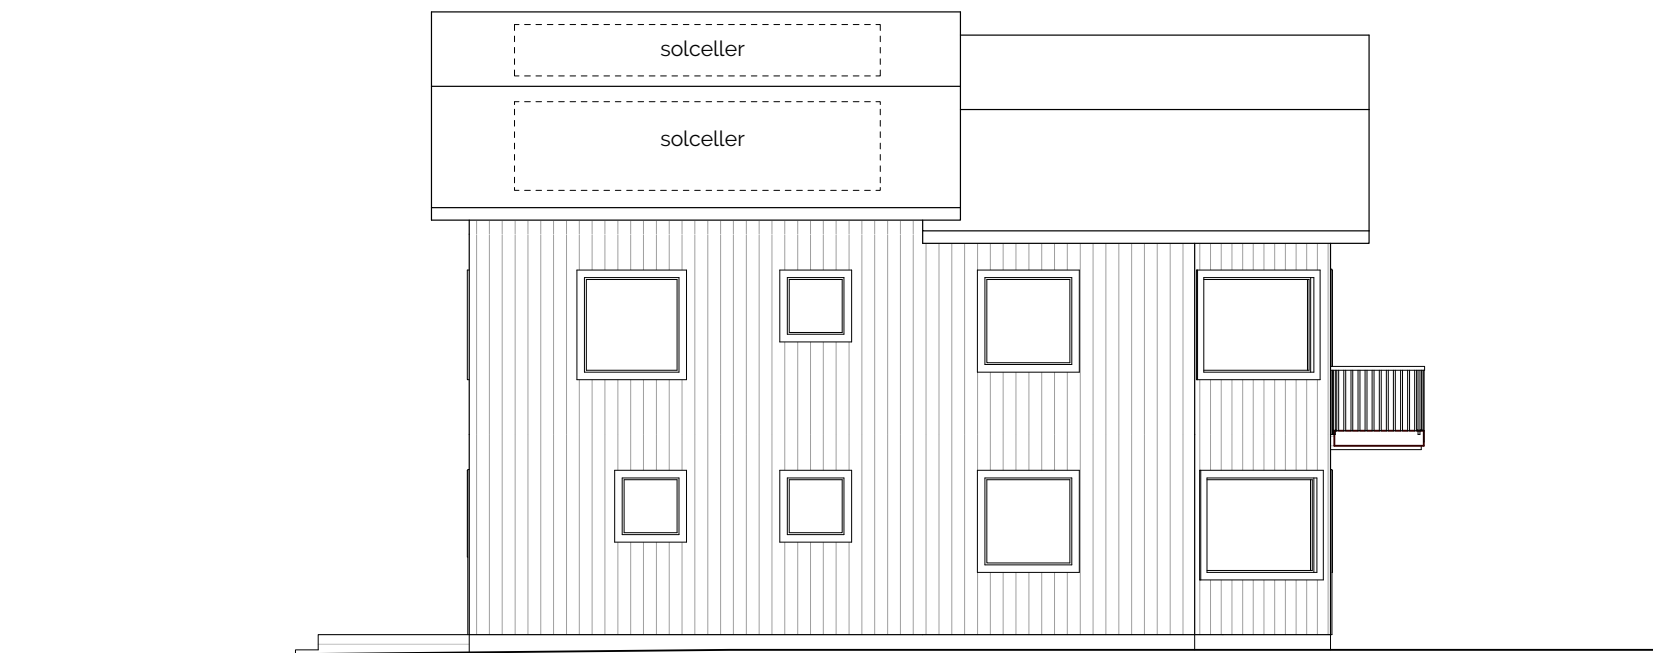

Fasad mot nordost
1:100

Fasad mot sydväst
1:100

FÖRKLARINGAR

Mått anges i millimeter.

Tillbyggnad utförs med fasadmateriäl i mörkbrun, stående träpanel - lika befintligt.

Fönster och fönsterdörrar utförs i blå kulör lika befintligt.

Taktäckning utförs i mörka pannor lika befintliga.

STATUS **BYGGLOVSHANDLING**

PROJEKT
Tillbyggnad av villa

FASTIGHET
Björknäs 1:722, Saltsjö Boo

DATUM 2022 03 18	RITAD AV SS	ANSVARIG Susanna Sjödín
---------------------	----------------	----------------------------

RITNING
Fasader mot nordost och sydväst

SKALA 1:100 (A3)	NUMMER A-40.3-01	BET -
---------------------	---------------------	----------