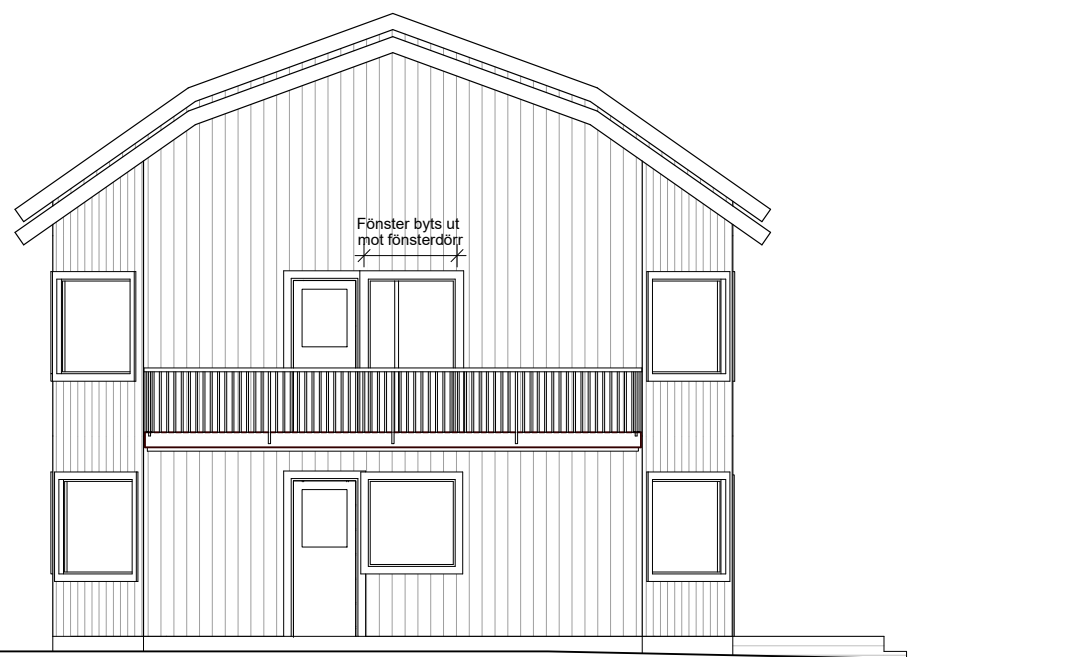

Fasad mot nordväst
1:100

TILLBYGGNAD

Tomtgräns

Fasad mot sydöst
1:100

Fönster byts ut
mot fönsterdörr

FÖRKLARINGAR

Se ritning A-40.3-01

STATUS **BYGGLOVSHANDLING**

SJÖDIN SA
ARKITEKTUR
 info@sjodinab.se 073-390 89 90

PROJEKT
Tillbyggnad av villa

FASTIGHET
Björknäs 1:722, Saltsjö Boo

DATUM 2022 03 18	RITAD AV SS	ANSVARIG Susanna Sjodin
---------------------	----------------	----------------------------

RITNING
Fasader mot nordväst och sydöst

SKALA 1:100 (A3)	NUMMER A-40.3-02	BET -
---------------------	---------------------	----------