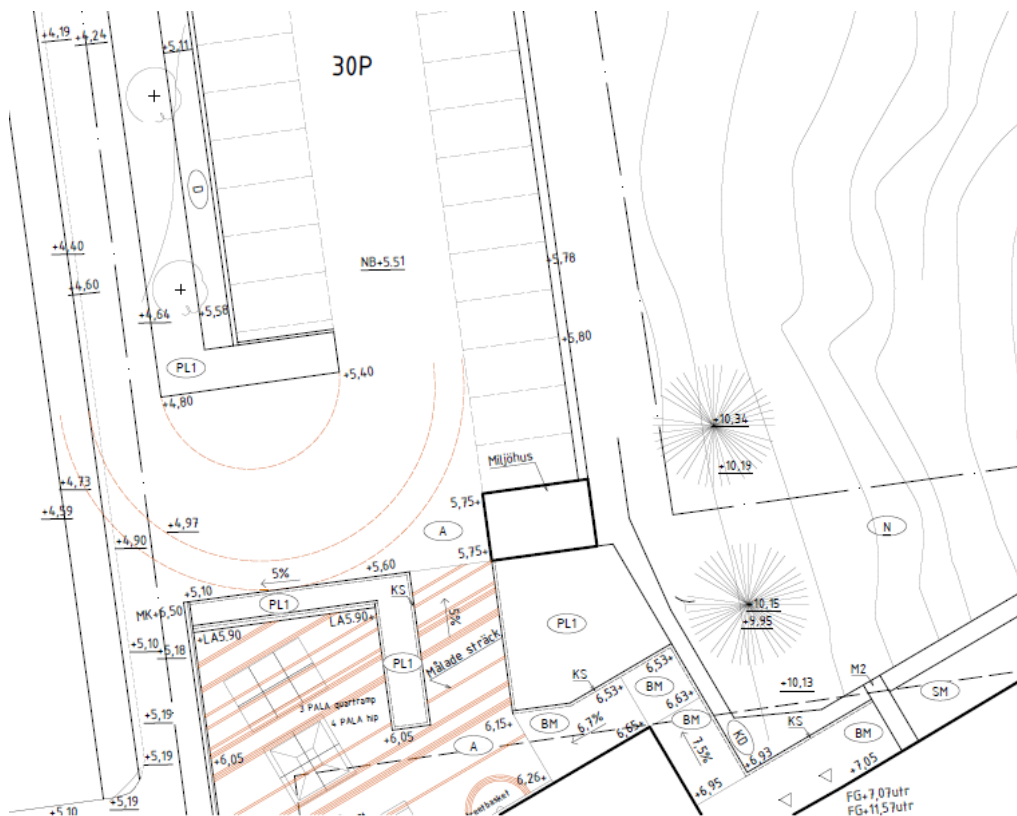

PM AVFALLSHANTERING

FISKSÄTRA MULTIHALL
010-209

STOCKHOLM
22-04-29

Miljöhus finns i direkt anslutning till befintlig parkering.

Angöring sker via parkeringen med en vändplats med radie 9 m. Avståndet mellan angöring och miljöhus är mindre än 10 meter.

Miljöhuset är på 16 kvm och rymmer sektioner för:

- Matavfall
- Sorterat brännbart avfall
- Returpapper
- Pappersförpackningar
- Plastförpackningar
- Metall
- Färgat glas
- Ofärgat glas.
- Wellpapp.

Kristoffer Backman