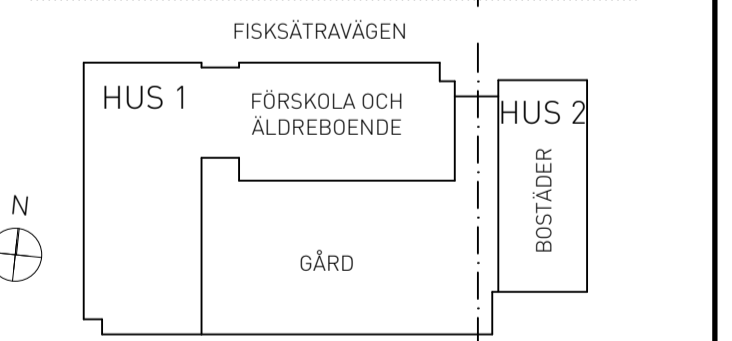

BIMcloud: BOPFC22 - BIMcloud Basic for ARCHICAD 22/Fisksätra Kv. B

BET	ANT	ÄNDRINGEN AVSER	DATUM	SIGN
-----	-----	-----------------	-------	------

BYGGLOVHANDLING

KV B, FISKSÄTRA ENTRÉ

A	BRUNNBERG & FÖRSHED ARKITEKTKONTOR AB	TEL 08 - 417 61 00
K	LINNÉGATAN 89 E, PLAN 4, 115 23 STOCKHOLM	info@brunnbergforshed.se
V		
E		
L		
VA		