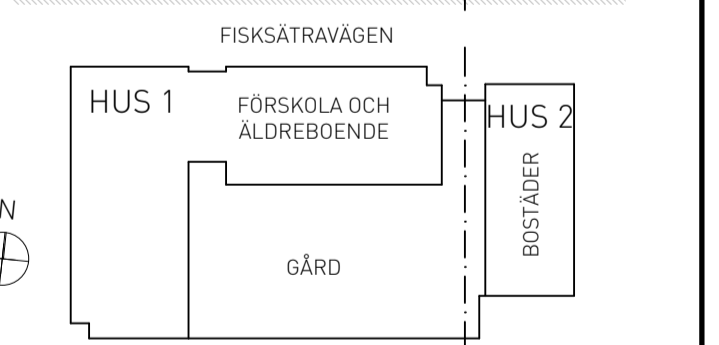

BYGGLOVHANDLING

KV B, FISKSÄTRA ENTRÉ

A	BRUNNBERG & FÖRSHED ARKITEKTKONTOR AB LINNÉGATAN 89 E, PLAN 4, 115 23 STOCKHOLM info@brunnbergforshed.se	TEL 08 - 417 61 00
K		
V		
E		
L		
VA		

UPPDRAG NR STFN0005	RITAD/WÄNSTR AV VL	HANDLÄGGARE MS
DATUM 2022-04-29	ANSVARIG R.TOIVIO	

NYBYGGNAD AV ÄLDREBOENDE, FÖRSKOLA & BOSTÄDER
ILLUSTRATIONER
VY FRÅN GÅRD

SKALA A1/A3	NUMMER A-47-0-0002	BET