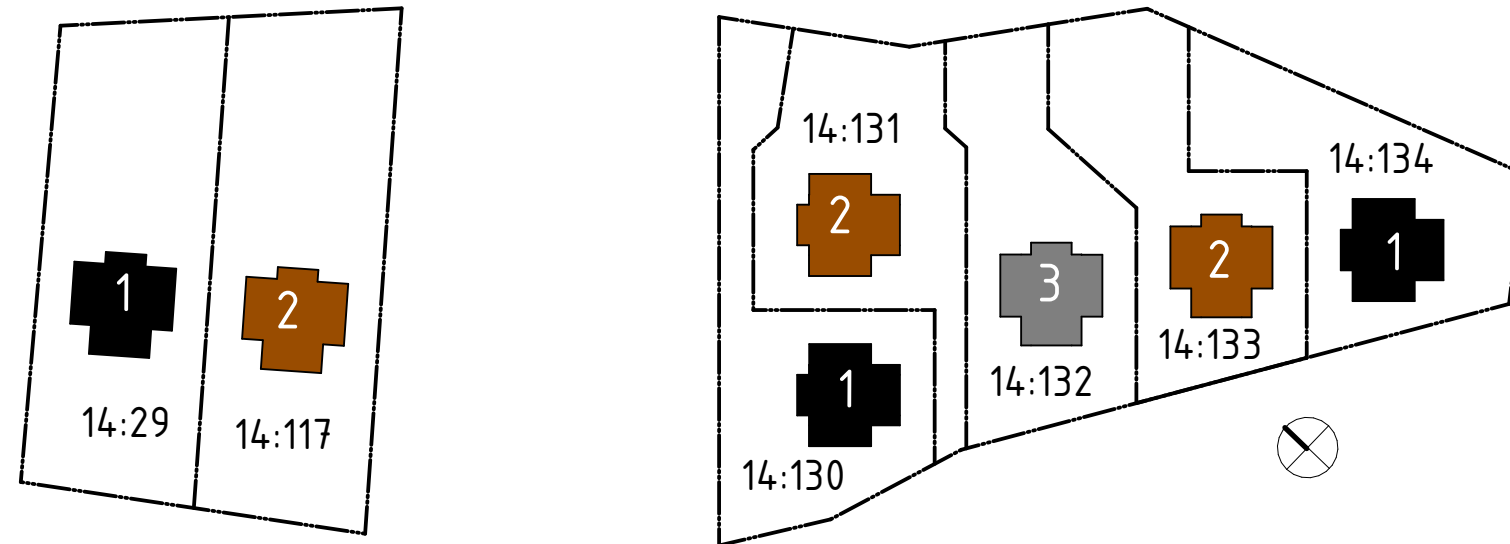

A906 MATERIAL- OCH KULÖRPROGRAM

FASADMATERIAL: STÅENDE TRÄPANEL.
DÖRR- OCH FÖNSTERMATERIAL: TRÄ OCH ALUMINIUM.

KULÖR 1: SVART.

KULÖR 2: MÖRKT RÖDBRUN.

KULÖR 3: VARMGRÅ.

MOTSVARANDE NÄRMSTA KULÖRKOD: NCS 9000-N.

MOTSVARANDE NÄRMSTA KULÖRKOD: NCS 8005-Y20R.

MOTSVARANDE NÄRMSTA KULÖRKOD: NCS 7010-Y50R.

PLÅTKULÖR + KULÖR PÅ DÖRR OCH FÖNSTER: RAL7016/NCS 8005-B20G. ANTRACITGRÅ.

PLÅTKULÖR + KULÖR PÅ DÖRR OCH FÖNSTER: RAL7016/NCS 8005-B20G. ANTRACITGRÅ.