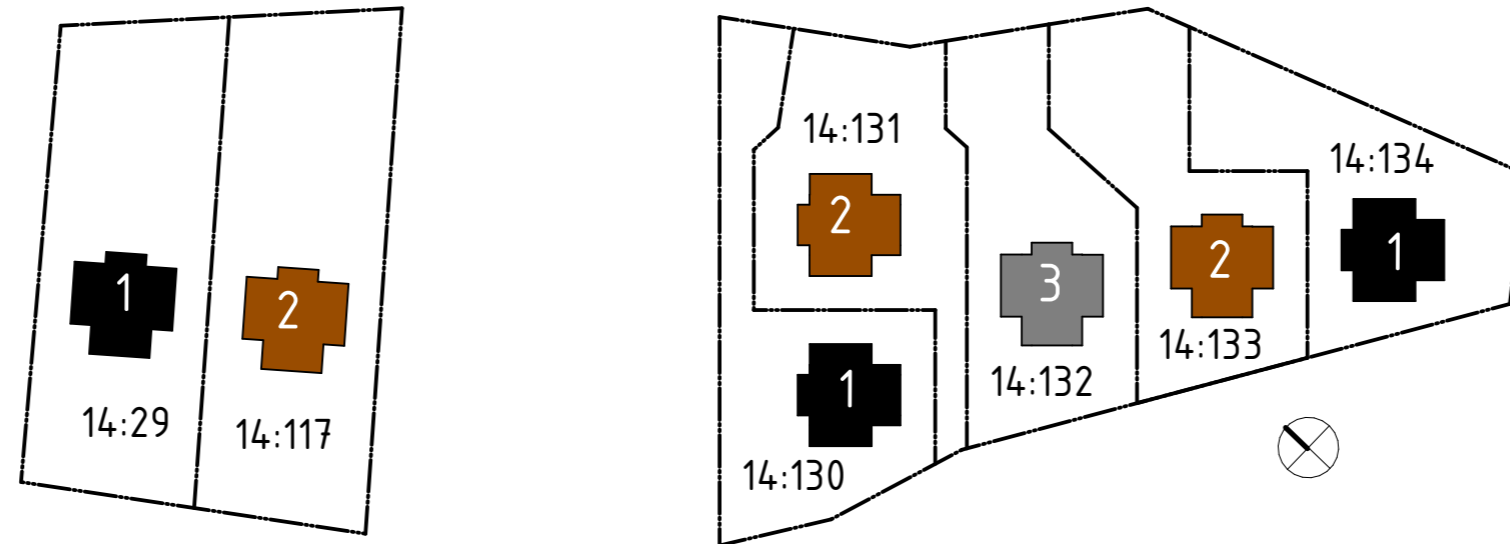

A906 MATERIAL- OCH KULÖRPROGRAM

FASADMATERIAL: STÅENDE TRÄPANEL.
DÖRR- OCH FÖNSTERMATERIAL: TRÄ OCH ALUMINIUM.

KULÖR 1: SVART.

KULÖR 2: MÖRKT RÖDBRUN.

KULÖR 3: VARMGRÅ.

MOTSVARANDE NÄRMSTA KULÖRKOD: NCS 9000-N.

MOTSVARANDE NÄRMSTA KULÖRKOD: NCS 8005-Y20R.

MOTSVARANDE NÄRMSTA KULÖRKOD: NCS 7010-Y50R.

PLÅTKULÖR + KULÖR PÅ DÖRR OCH FÖNSTER: RAL7016/NCS 8005-B20G. ANTRACITGRÅ.

PLÅTKULÖR + KULÖR PÅ DÖRR OCH FÖNSTER: RAL7016/NCS 8005-B20G. ANTRACITGRÅ.