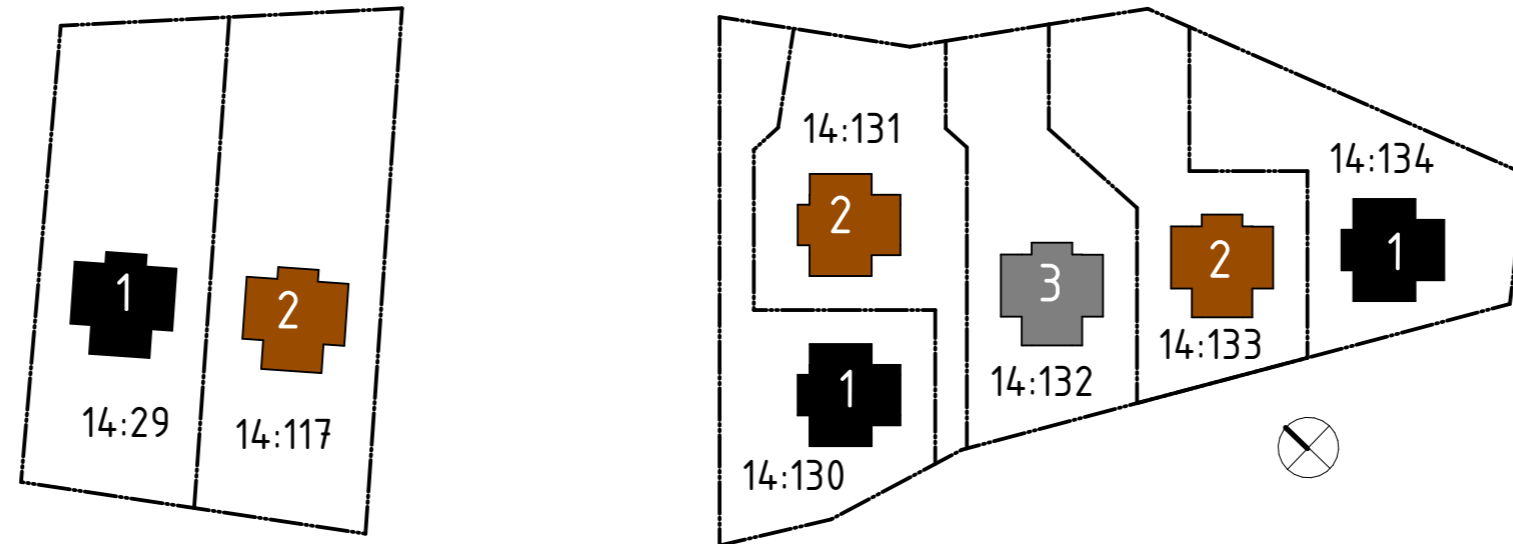

A906 MATERIAL- OCH KULÖRPROGRAM

FASADMATERIAL: STÅENDE TRÄPANEL.
DÖRR- OCH FÖNSTERMATERIAL: TRÄ OCH ALUMINIUM.

KULÖR 1: SVART.

KULÖR 2: MÖRKT RÖDBRUN.

KULÖR 3: VARMGRÅ.

MOTSVARANDE NÄRMSTA KULÖRKOD: NCS 9000-N.

MOTSVARANDE NÄRMSTA KULÖRKOD: NCS 8005-Y20R.

MOTSVARANDE NÄRMSTA KULÖRKOD: NCS 7010-Y50R.

PLÅTKULÖR + KULÖR PÅ DÖRR OCH FÖNSTER: RAL7016/NCS 8005-B20G. ANTRACITGRÅ.

PLÅTKULÖR + KULÖR PÅ DÖRR OCH FÖNSTER: RAL7016/NCS 8005-B20G. ANTRACITGRÅ.