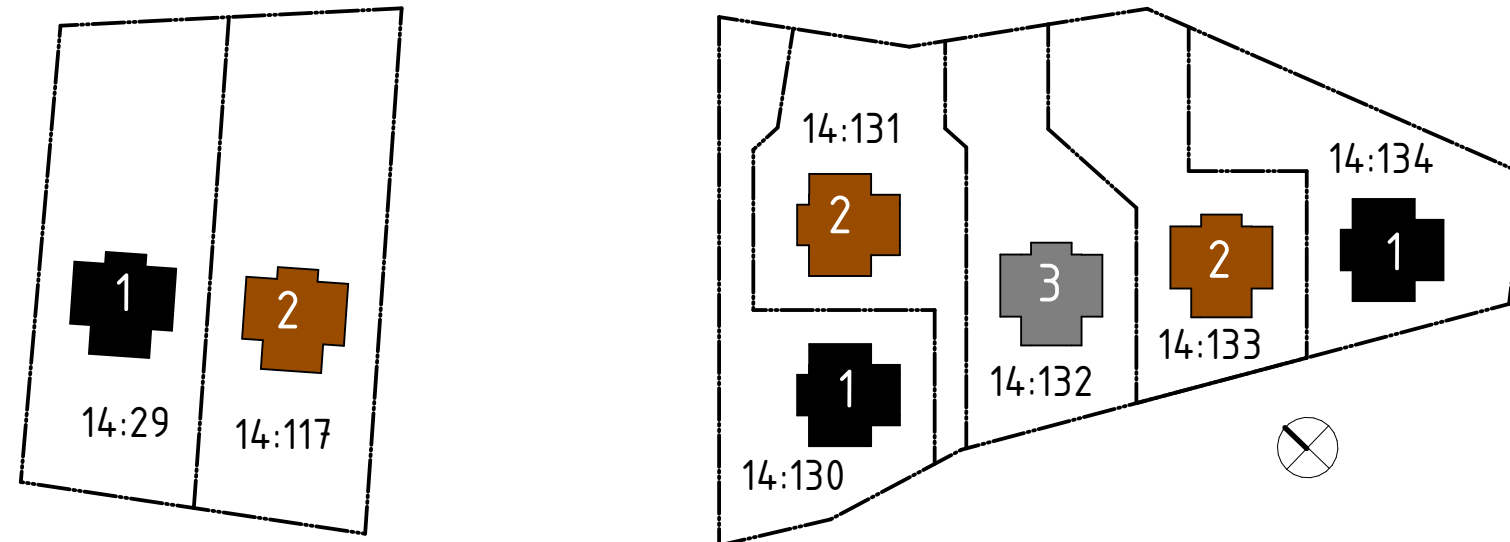

A906 MATERIAL- OCH KULÖRPROGRAM

FASADMATERIAL: STÅENDE TRÄPANEL.
DÖRR- OCH FÖNSTERMATERIAL: TRÄ OCH ALUMINIUM.

KULÖR 1: SVART.

KULÖR 2: MÖRKT RÖDBRUN.

KULÖR 3: VARMGRÅ.

MOTSVARANDE NÄRMSTA KULÖRKOD: NCS 9000-N.

MOTSVARANDE NÄRMSTA KULÖRKOD: NCS 8005-Y20R.

MOTSVARANDE NÄRMSTA KULÖRKOD: NCS 7010-Y50R.

PLÅTKULÖR + KULÖR PÅ DÖRR OCH FÖNSTER: RAL7016/NCS 8005-B20G. ANTRACITGRÅ.

PLÅTKULÖR + KULÖR PÅ DÖRR OCH FÖNSTER: RAL7016/NCS 8005-B20G. ANTRACITGRÅ.