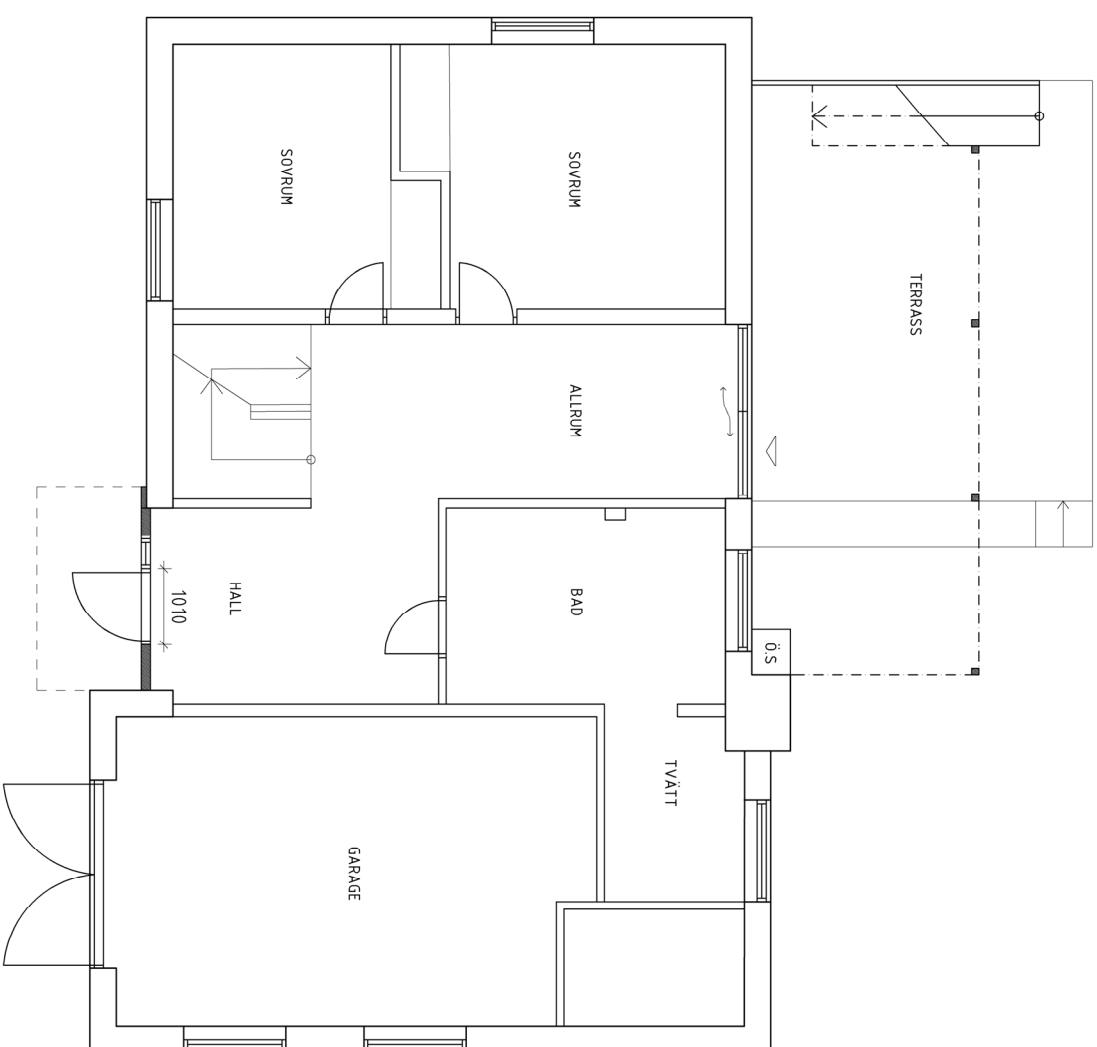

FÖRKLARINGAR:
ALLA MÅTT I MM

FÖRESKRIFTER:

ÅTGÄRDER:

- NY BALKONG/TERRASS 22 KVM.

- NYTT ENTRÉPARTI

- ALLA DÖRRAR SAMT FÖNSTER
BYTS UT MOT EK-FÖNSTER.
INGEN FÖRÄNDRING I STORLEK PÅ
FÖNSTER OCH DÖRRAR FÖRUTOM BYTE
TILL EN NÅGOT BREDDARE, ENKEL
SLAGDÖRR I KÖK.
- FASAD SLÄTTPUTSAS VIT.

UPPRÄKNING	BILD NR	HÄNDESKÄRDET
DATUM	MT	MT

2022-12-13 MICHAELA TENGBLAD

PLANER

SKALA	MÅTT	BET.
Skala A3 1:100	A-00.1-10	-

ÖVRE PLAN

ENTRÉPLAN

OBS!
INGA ÄNDRINGAR GÖRS
I PLANLÖSNINGEN

0 5m
skala 1:100