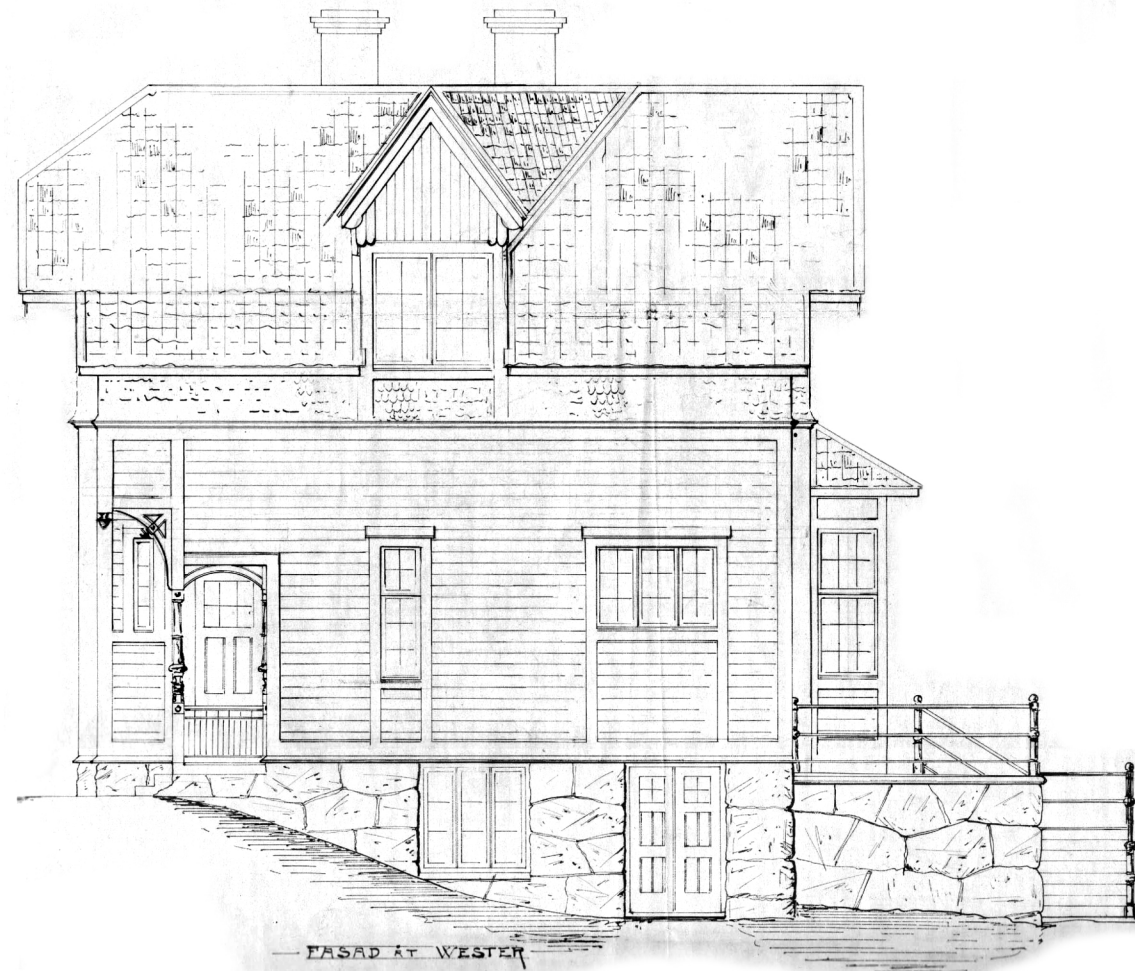

ENTRÉPLAN

ÖVRE PLAN

WILUND ARKITEKTER & ANTIKVARIER AB

www.wa2.se
kontoret@wa2.se

Nybrogatan 81
114 41 Stockholm
08-23 19 39

SKALA 1:100 PÅ A3 METER
0 1 2 5 10

SOLSIDAN 18:18

OM -OCH TILLBYGGNAD
URSPRUNGLIGA FASADER (1903) SKALA 1:100
EL 2022-12-07

KÄLLARPLAN

WILUND ARKITEKTER & ANTIKVARIER AB

www.wa2.se
kontoret@wa2.se

Nybrogatan 81
114 41 Stockholm
08-23 19 39

SOLSIDAN 18:18

OM -OCH TILLBYGGNAD

URSPRUNGLIG KÄLLARPLAN (1903) SKALA 1:100

EL 2022-12-07