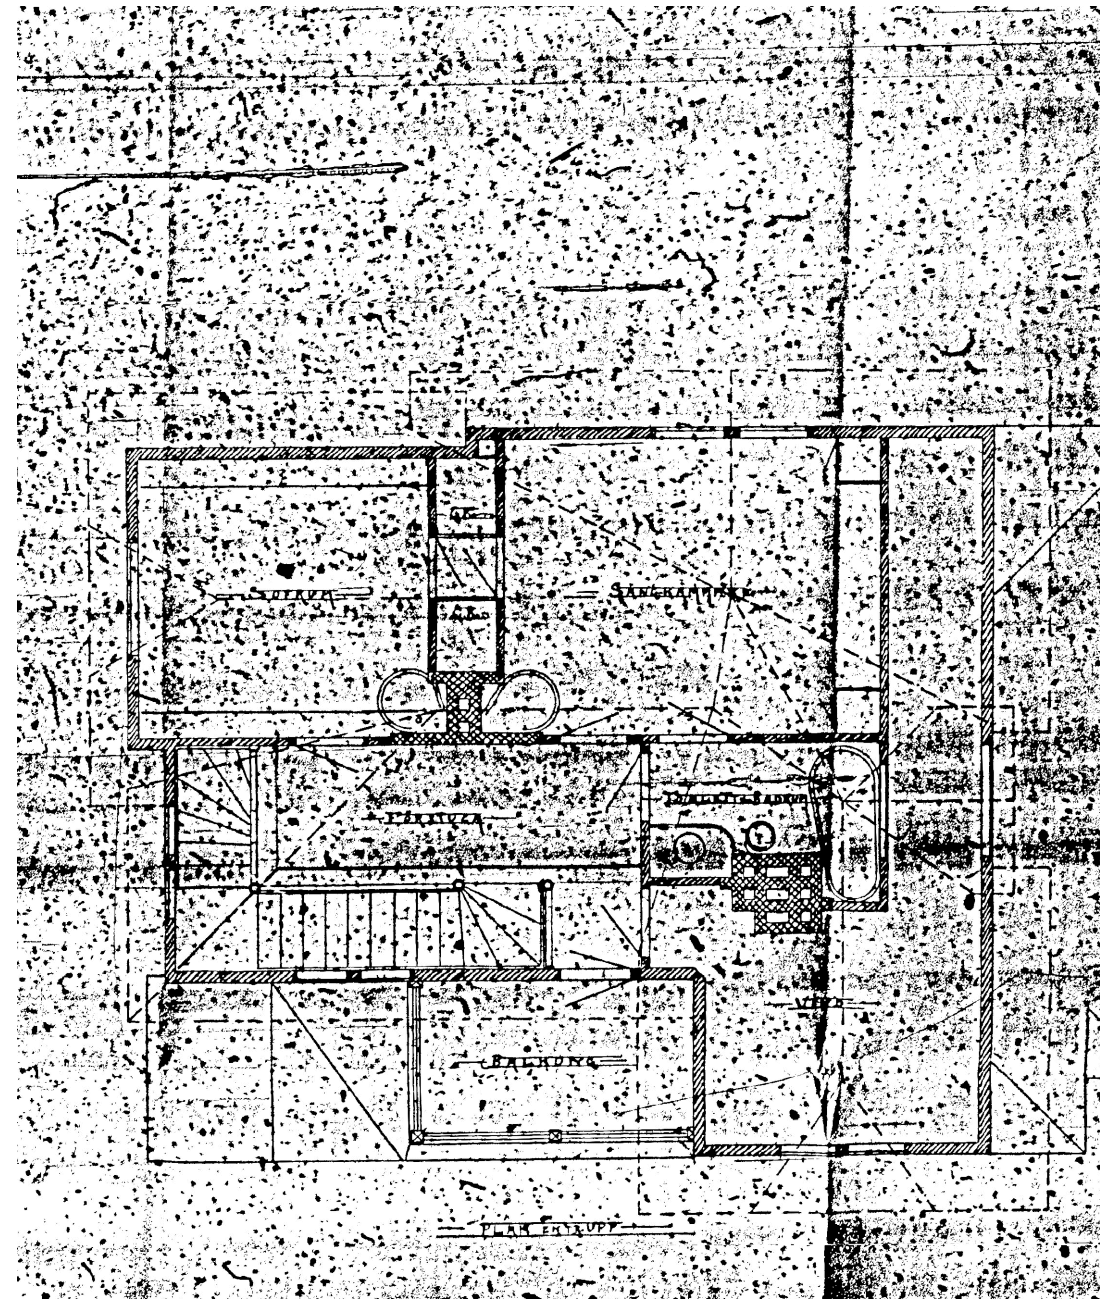

ENTRÉPLAN

ÖVRE PLAN

WILUND ARKITEKTER & ANTIKVARIER AB

www.wa2.se
kontoret@wa2.se

Nybrogatan 81
114 41 Stockholm
08-23 19 39

SKALA 1:100 PÅ A3 METER
0 1 2 5 10

SOLSIDAN 18:18

OM -OCH TILLBYGGNAD
URSPRUNGLIGA FASADER (1903) SKALA 1:100
EL 2022-12-07

KÄLLARPLAN

WILUND ARKITEKTER & ANTIKVARIER AB

www.wa2.se
kontoret@wa2.se

Nybrogatan 81
114 41 Stockholm
08-23 19 39

SOLSIDAN 18:18

OM -OCH TILLBYGGNAD

URSPRUNGLIG KÄLLARPLAN (1903) SKALA 1:100

EL 2022-12-07