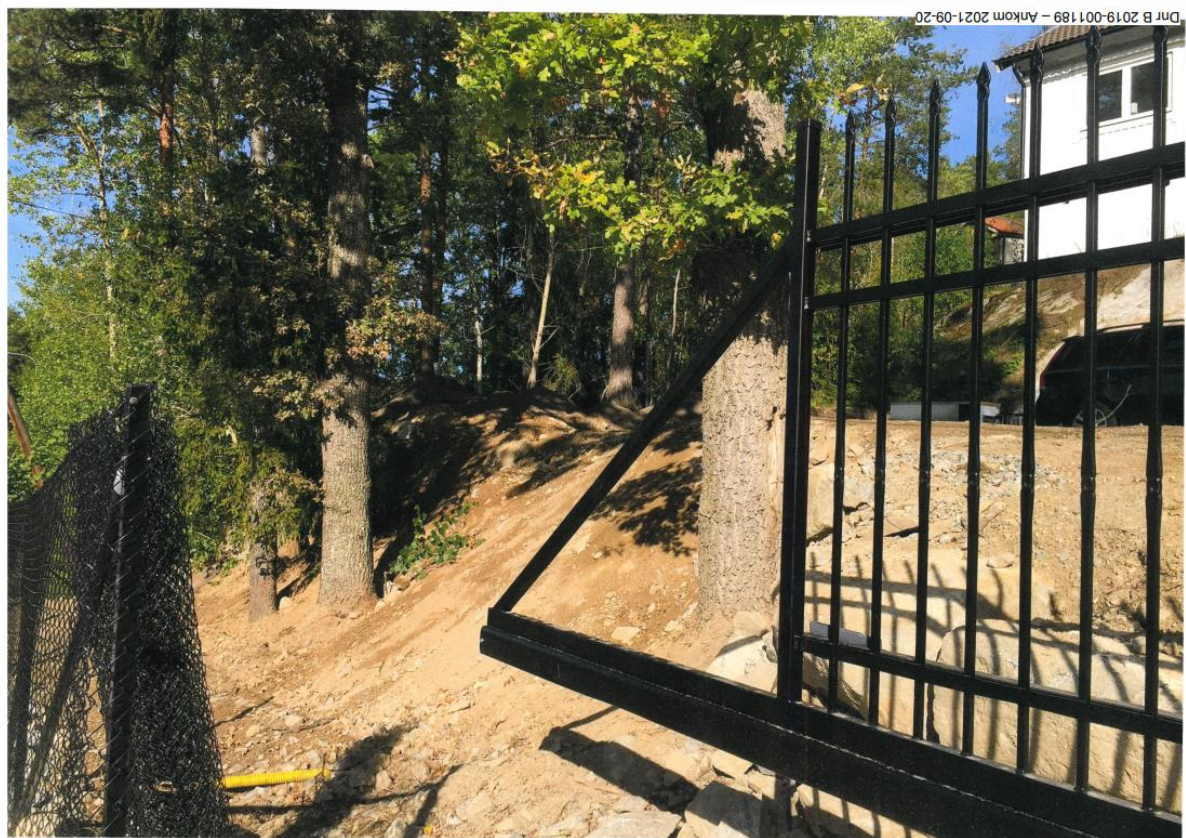

Snedbilder på fastigheten i omgivande miljö

Snedbild från 2021 innan garaget uppförts. Aktuell fastighet innan för vit linje

Snedbild från år 2021. Arbetena med markjusteringar och biluppställningsplats har påbörjats.

Foto på garaget sett från angränsande fastighet och fasad mot norr.

Foto som visar utförda markåtgärder enligt tidigare lov (B 2019-001189)

Foto som visar utförda markåtgärder enligt tidigare lov (B 2019-001189)