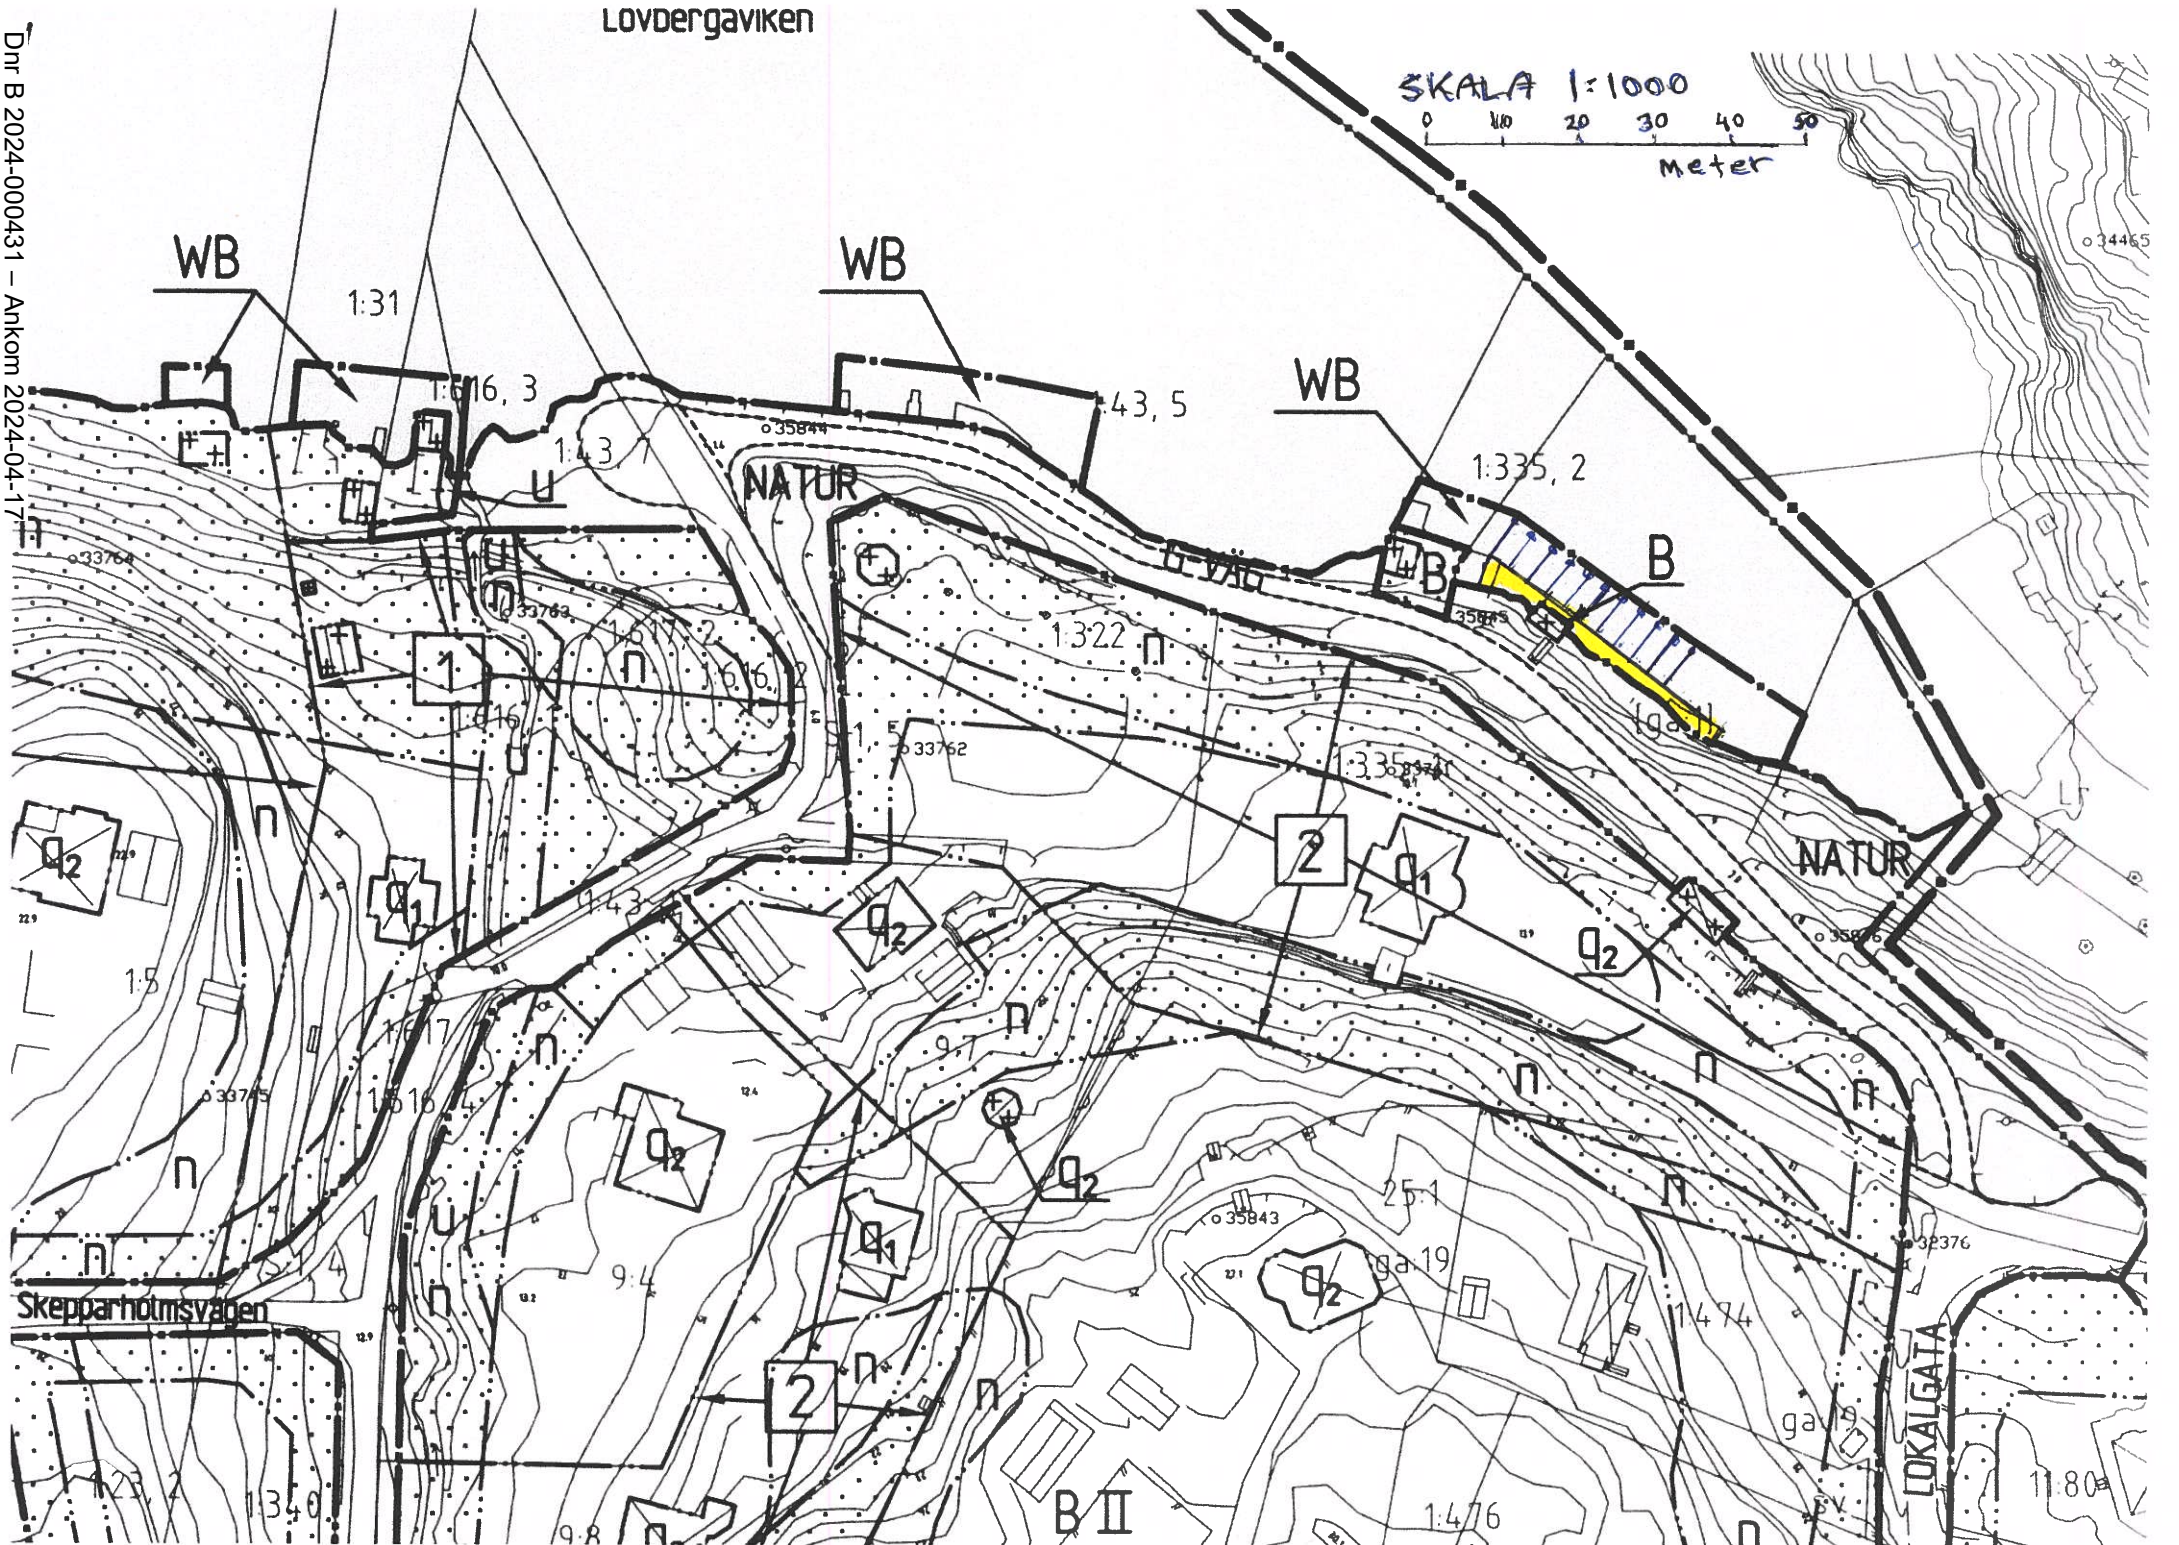

# Lovdervaviken

SKALA 1:1000

Dr B 2024-000431 - Ankom 2024-04-17