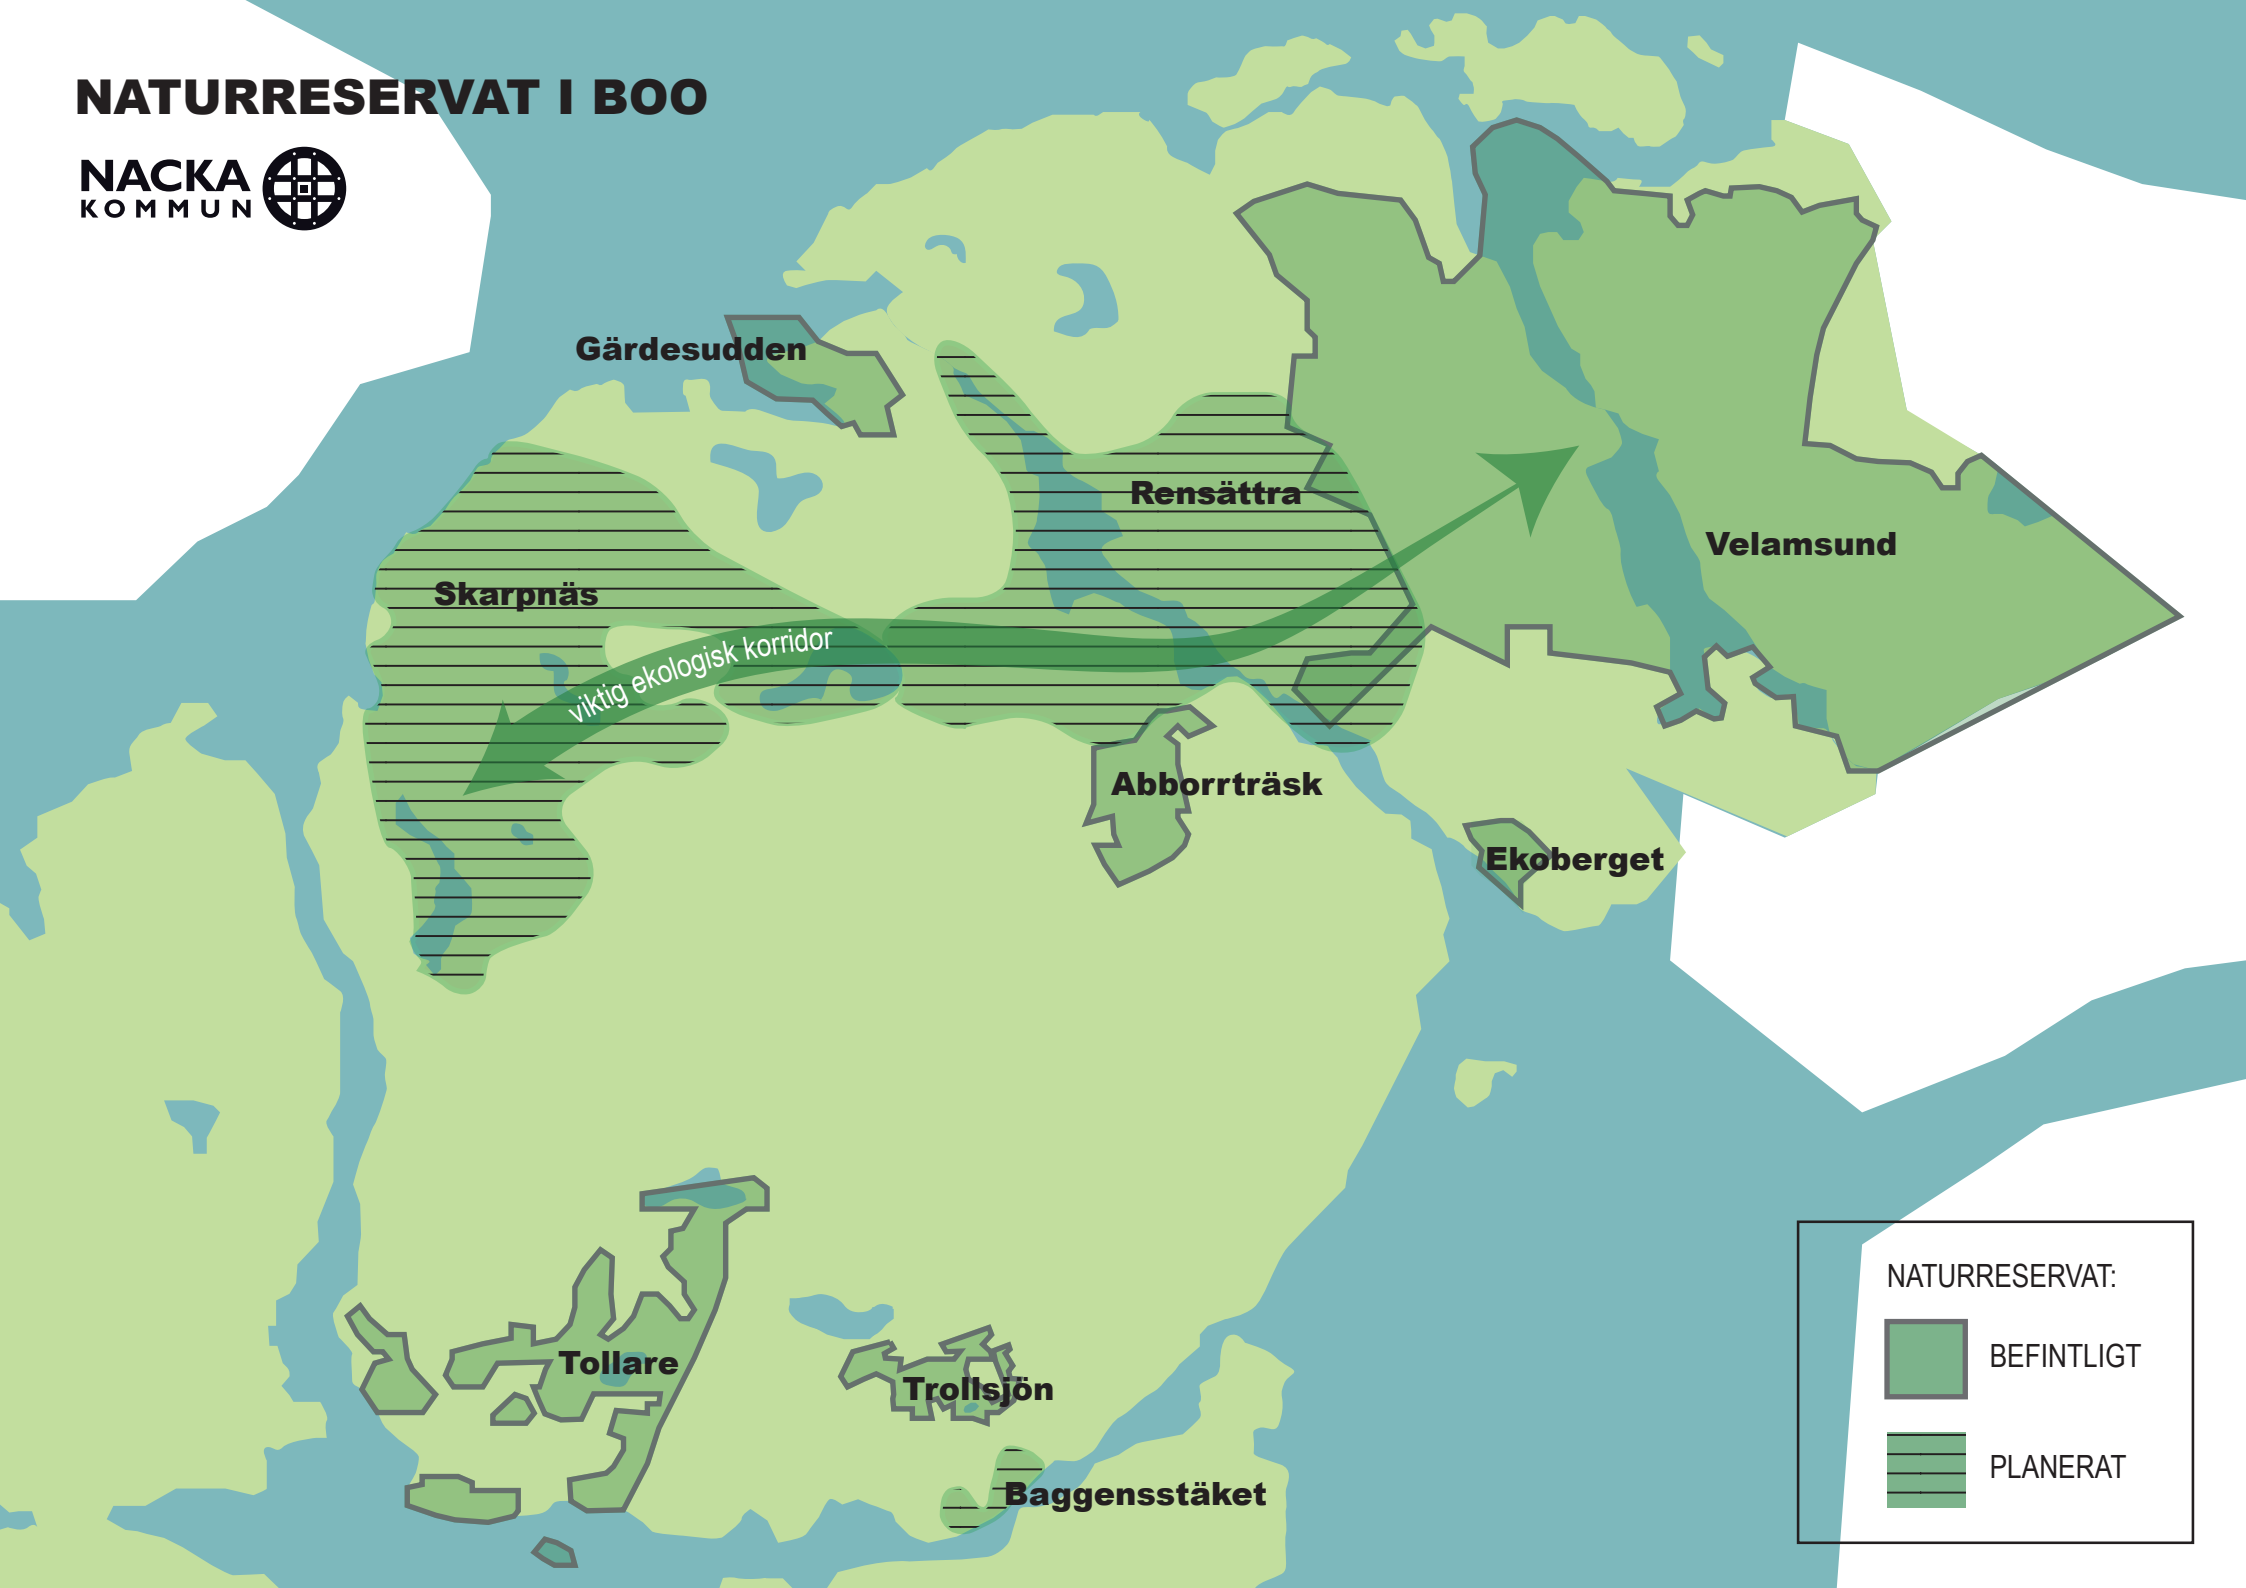

NATURRESERVAT I BOO

Gärdesudden

Skarpnäs

Rensättra

Velamsund

Abborrträsk

Ekoberget

Tollare

Trollsjön

Baggensstäket

viktig ekologisk korridor

NATURRESERVAT:

 BEFINTLIGT

 PLANERAT