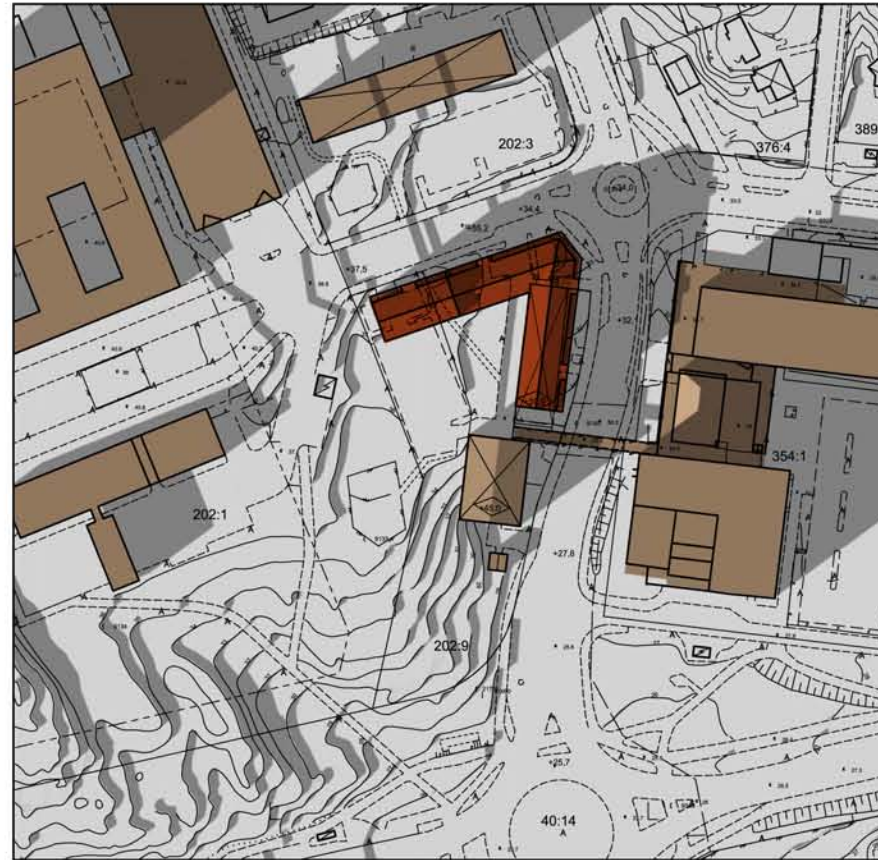

Vår- och höstdagjämning kl.0900
(20 mars resp. 23 sept)

Vår- och höstdagjämning kl.1500
(20 mars resp. 23 sept)

Sommarsolståndet kl.0900
(21 juni)

Sommarsolståndet kl.1500
(21 juni)

15 oktober kl.1200

Vintersolståndet kl.1200
(22 december)