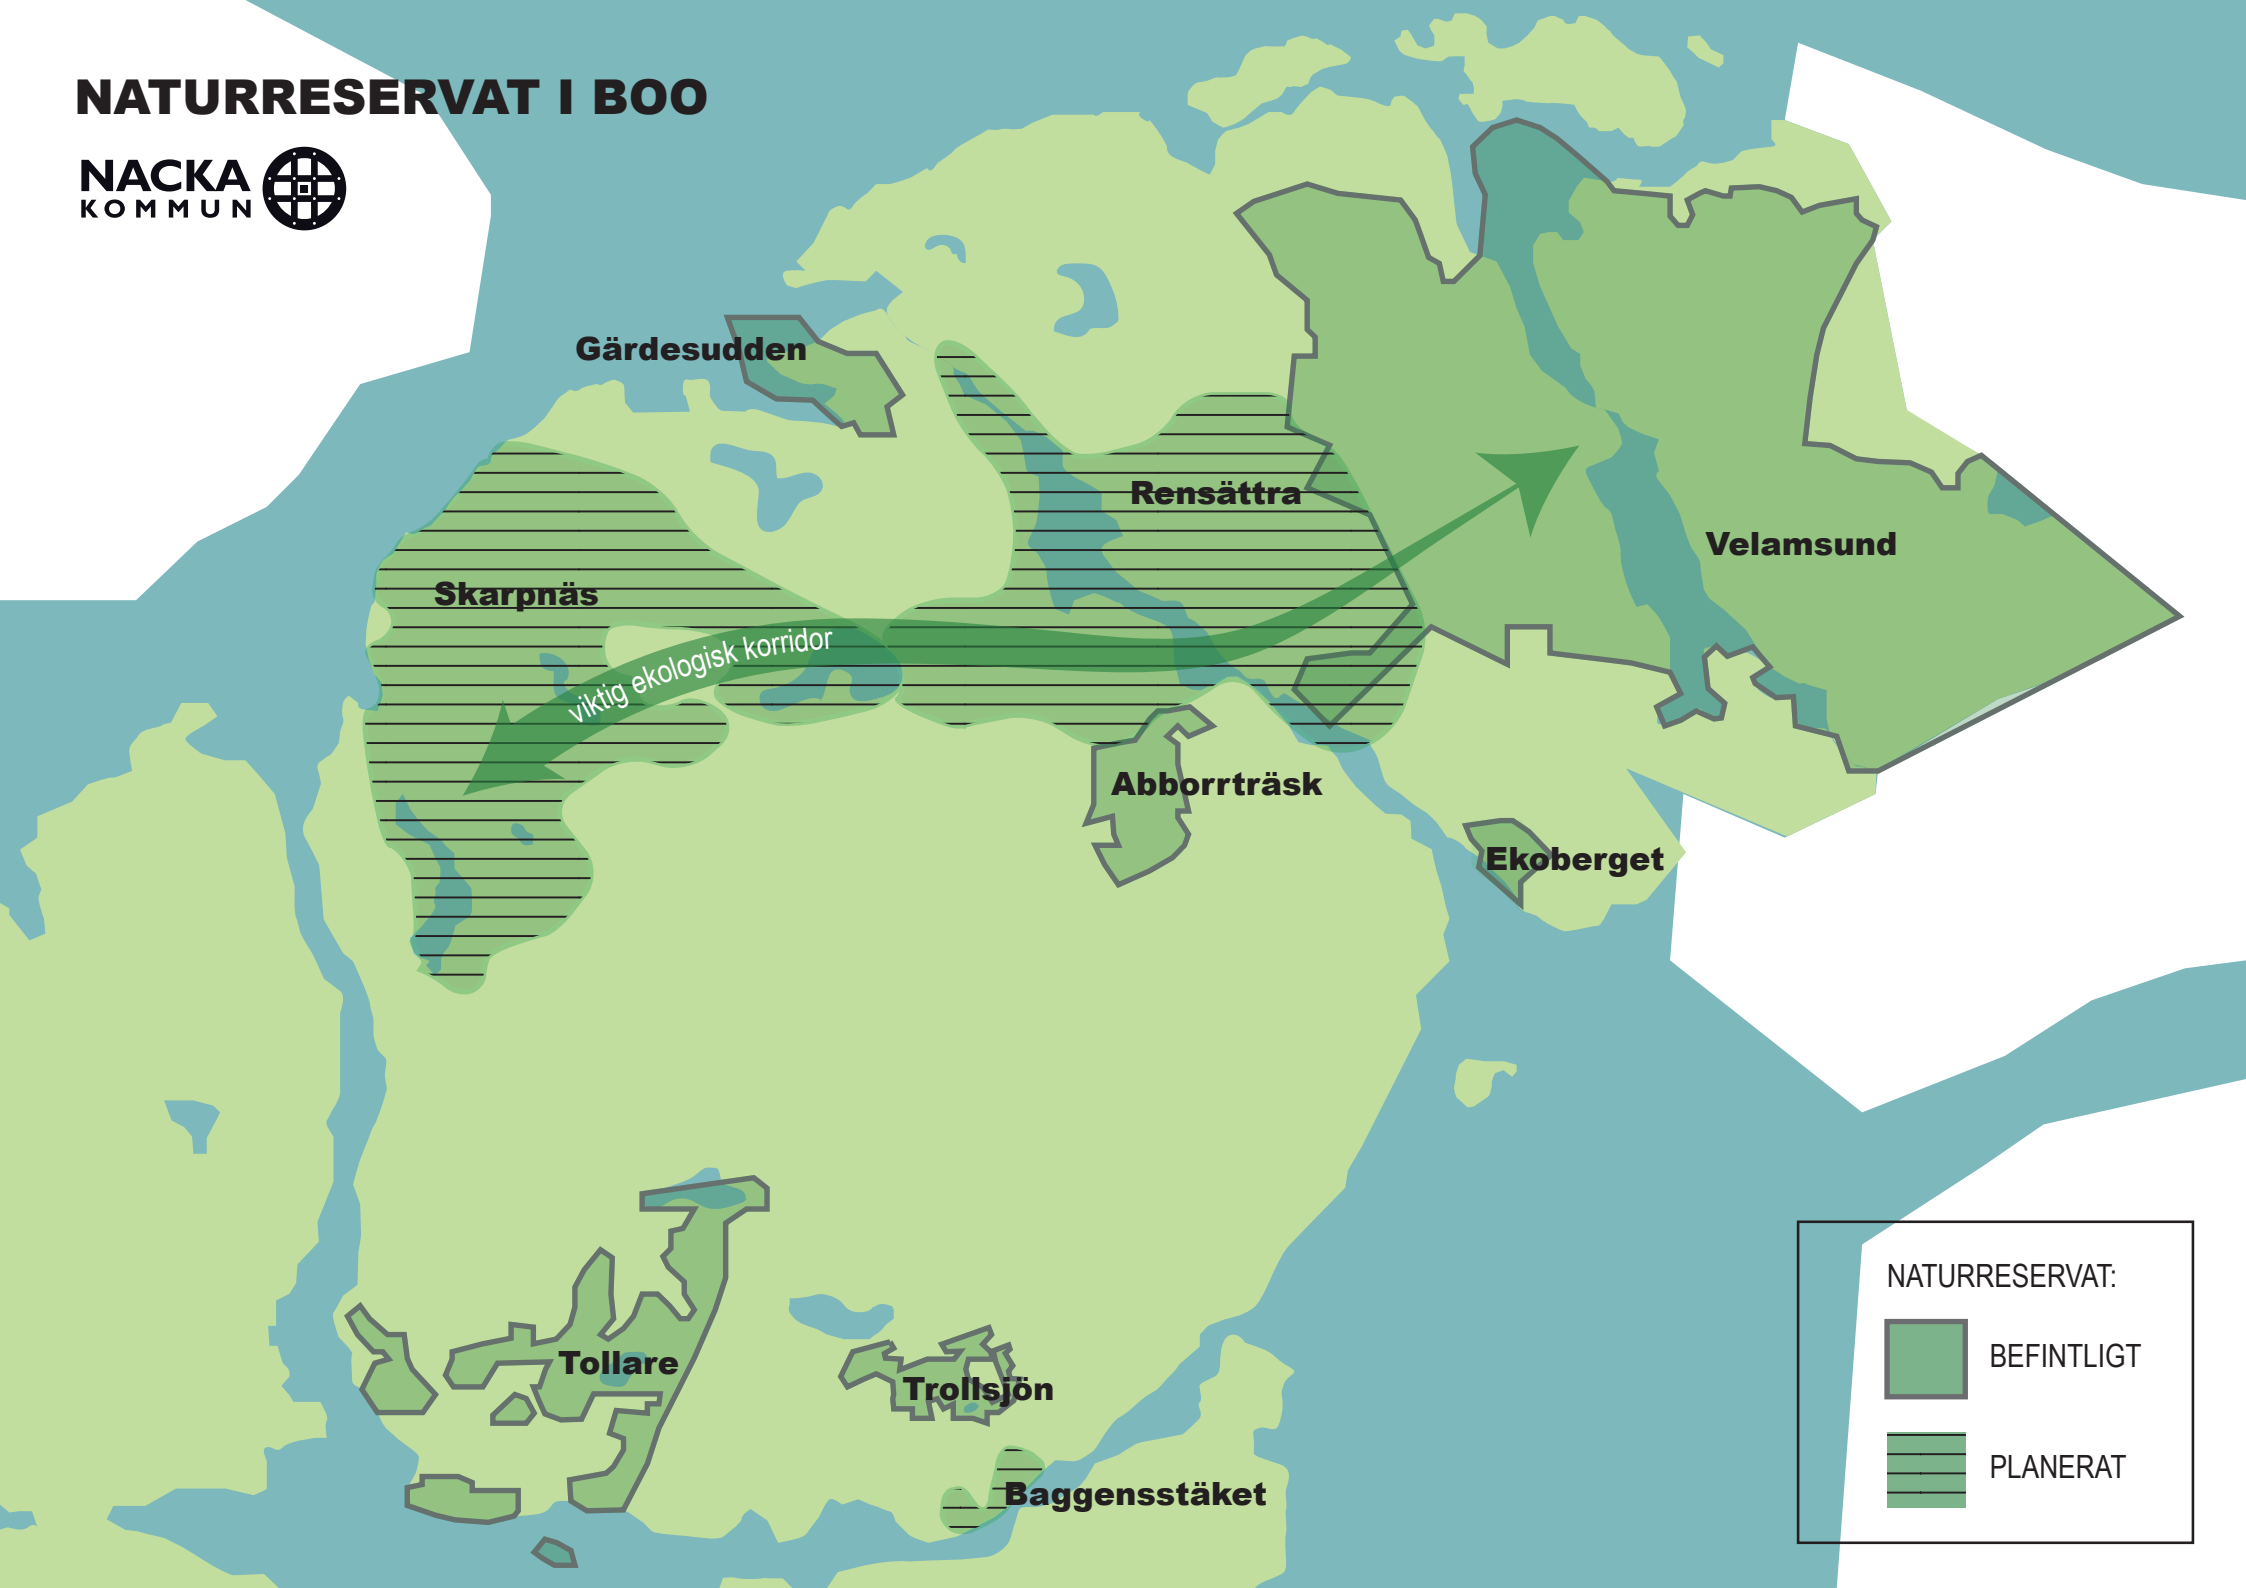

NATURRESERVAT I BOO

Gärdesudden

Skarpnäs

Rensättra

Abborrträsk

Ekoberget

Velamsund

Tollare

Trollsjön

Baggensstäket

viktig ekologisk korridor

NATURRESERVAT:

-  BEFINTLIGT
-  PLANERAT