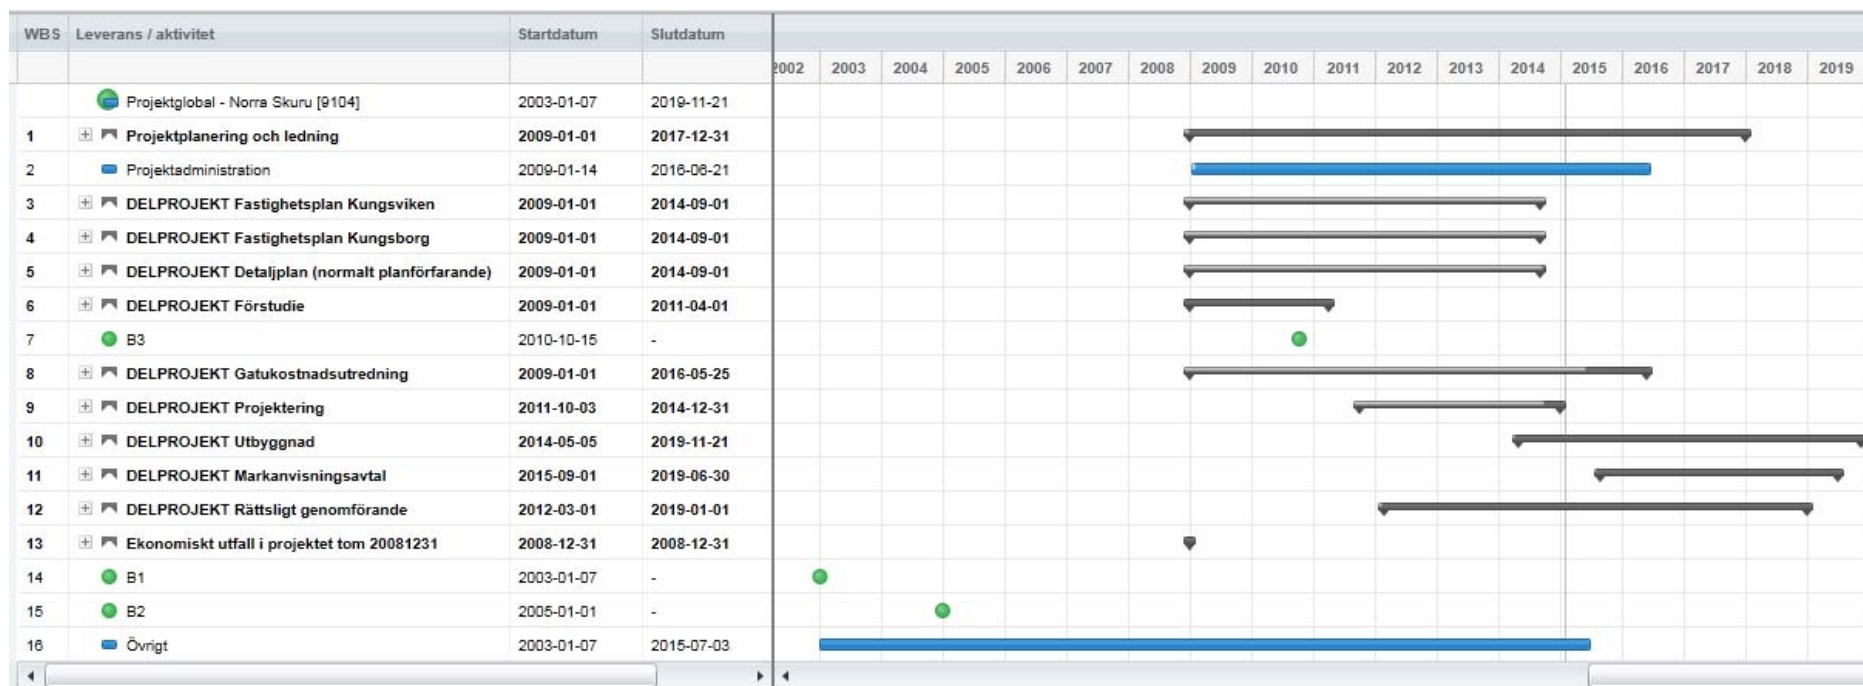

Bilaga 3. Tidplan Norra skuru

Tidplan för Norra Skuru. Projektet startade 2003, flera år innan tidplaneringsverktyget var infört, vilket symboliseras av ”övrigt” längst ner i tidplanen.