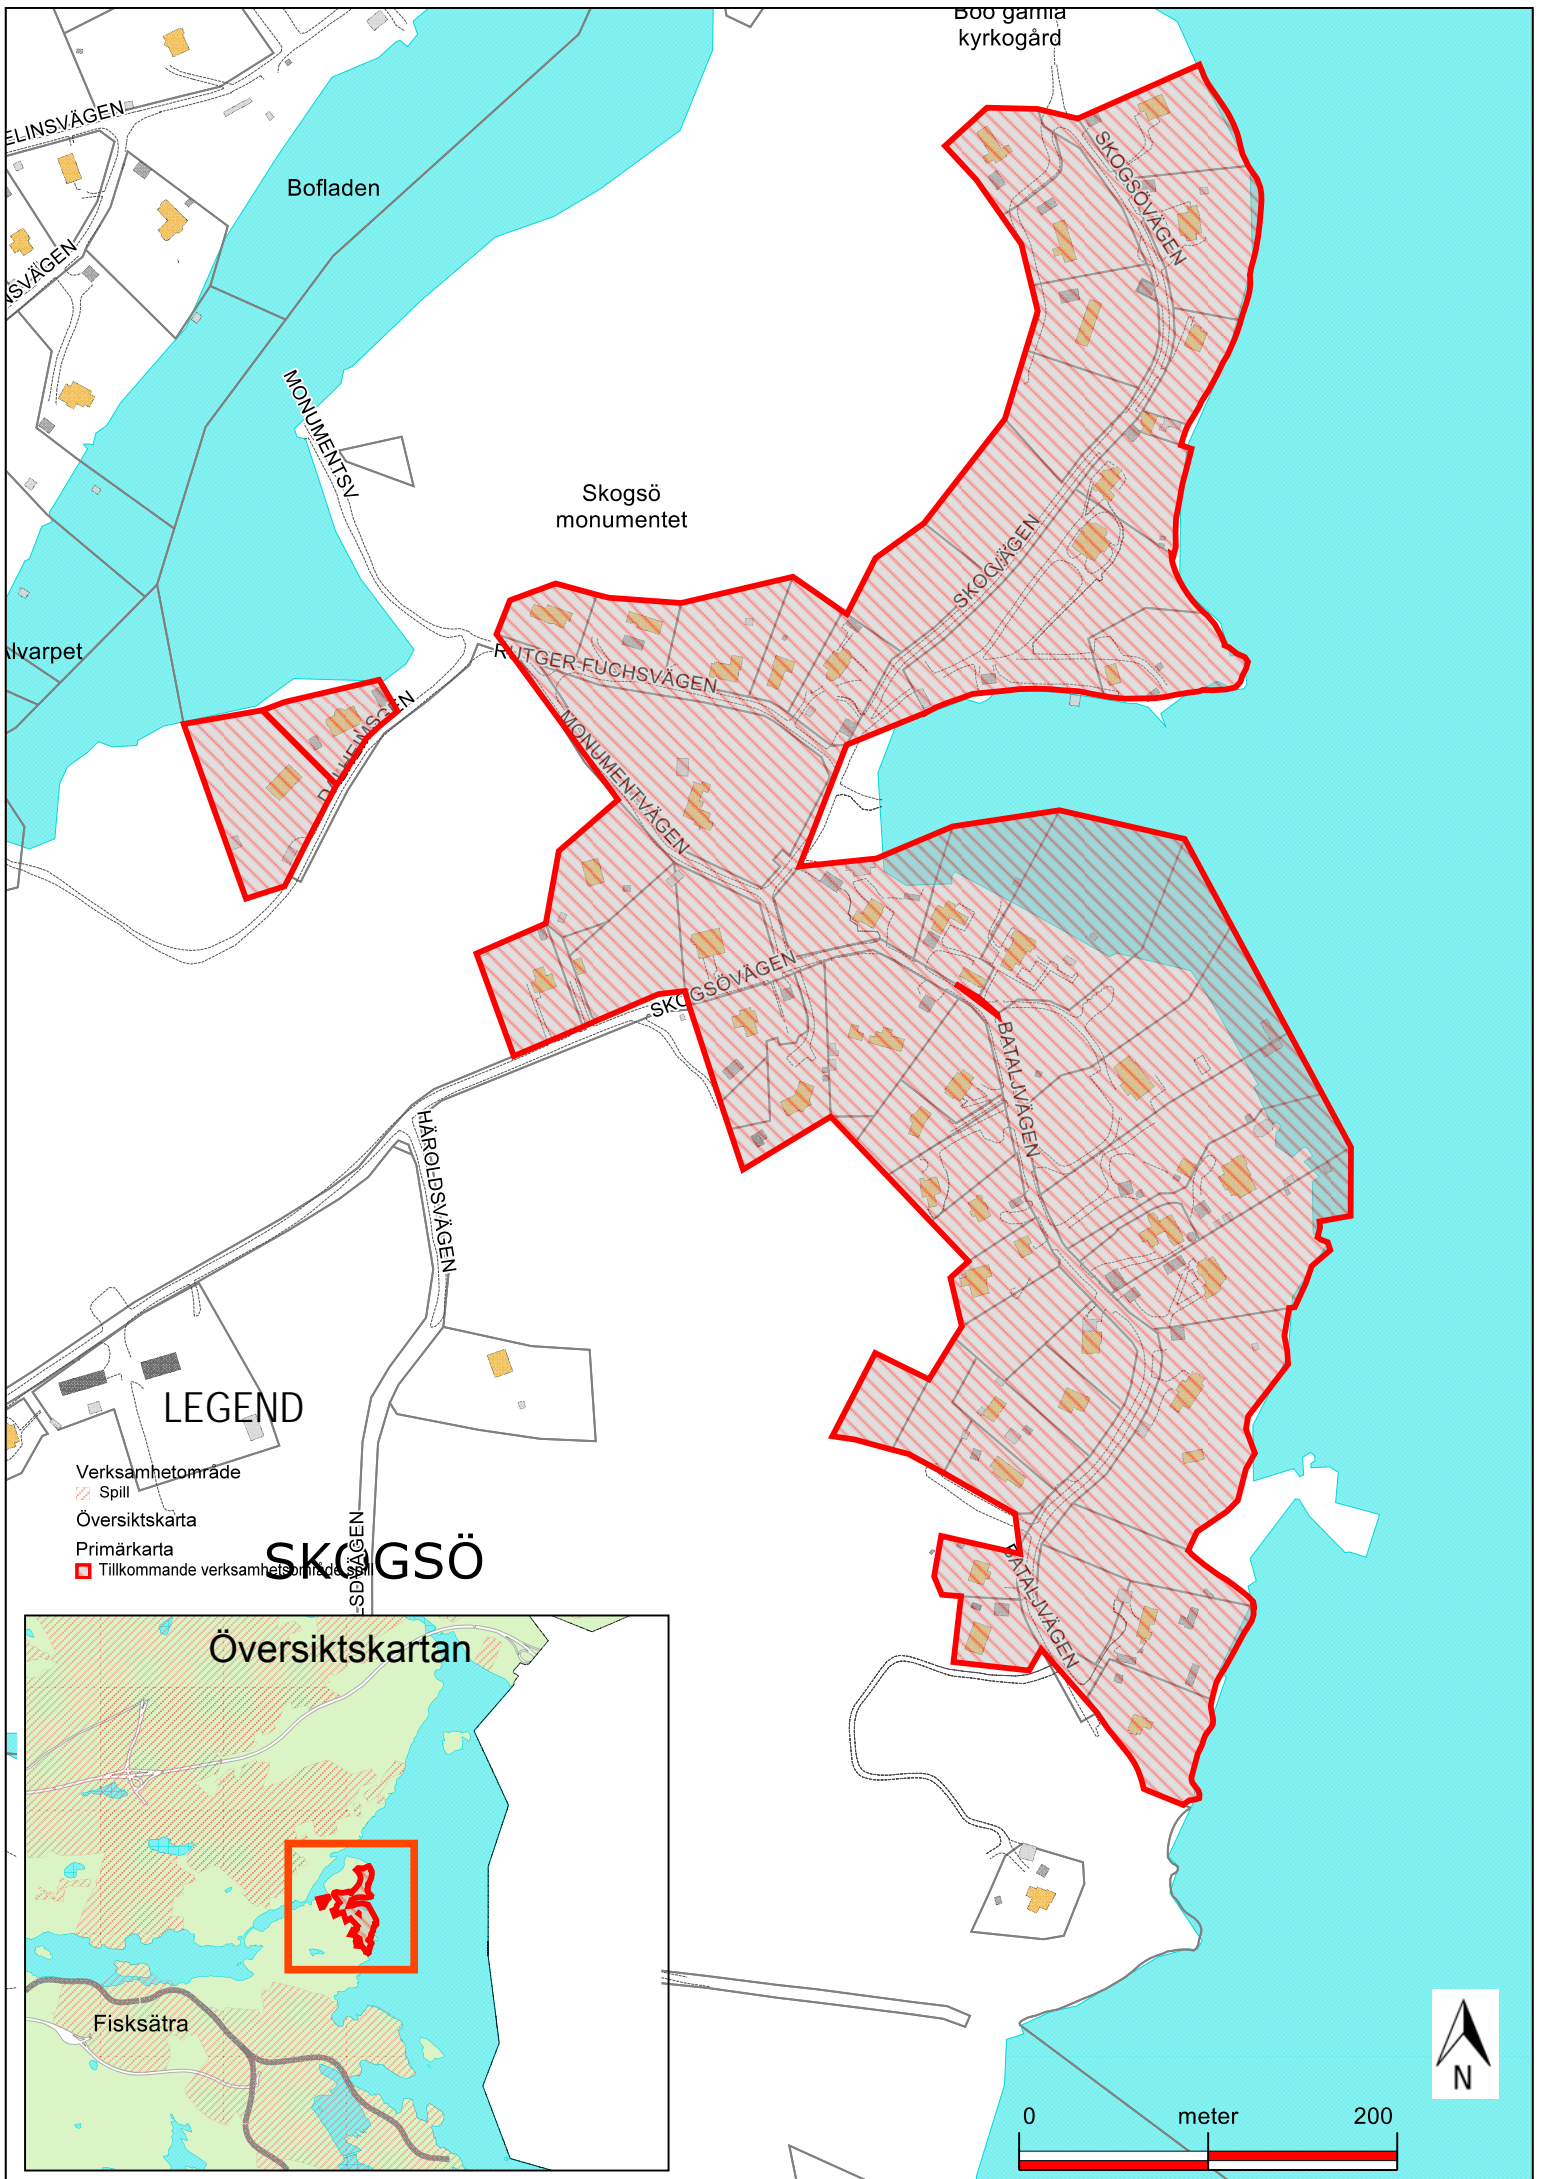

LEGEND

- Verksamhetsområde
- Vatten
- Tillkommande verksamhetsområde Vatten

SKOGSÖ

Översiktskartan

ELINSVÄGEN  
SVÄGEN

Bofladen

Boo gamla kyrkogård

Skogsö monumentet

BATALJÄRVÄGEN

HÄROLDVÄGEN

### LEGEND

- Verksamhetsområde
- Spill
- Översiktskarta
- Primärkarta
- Tillkommande verksamhetsområde

### Översiktskarta

Fisksätra