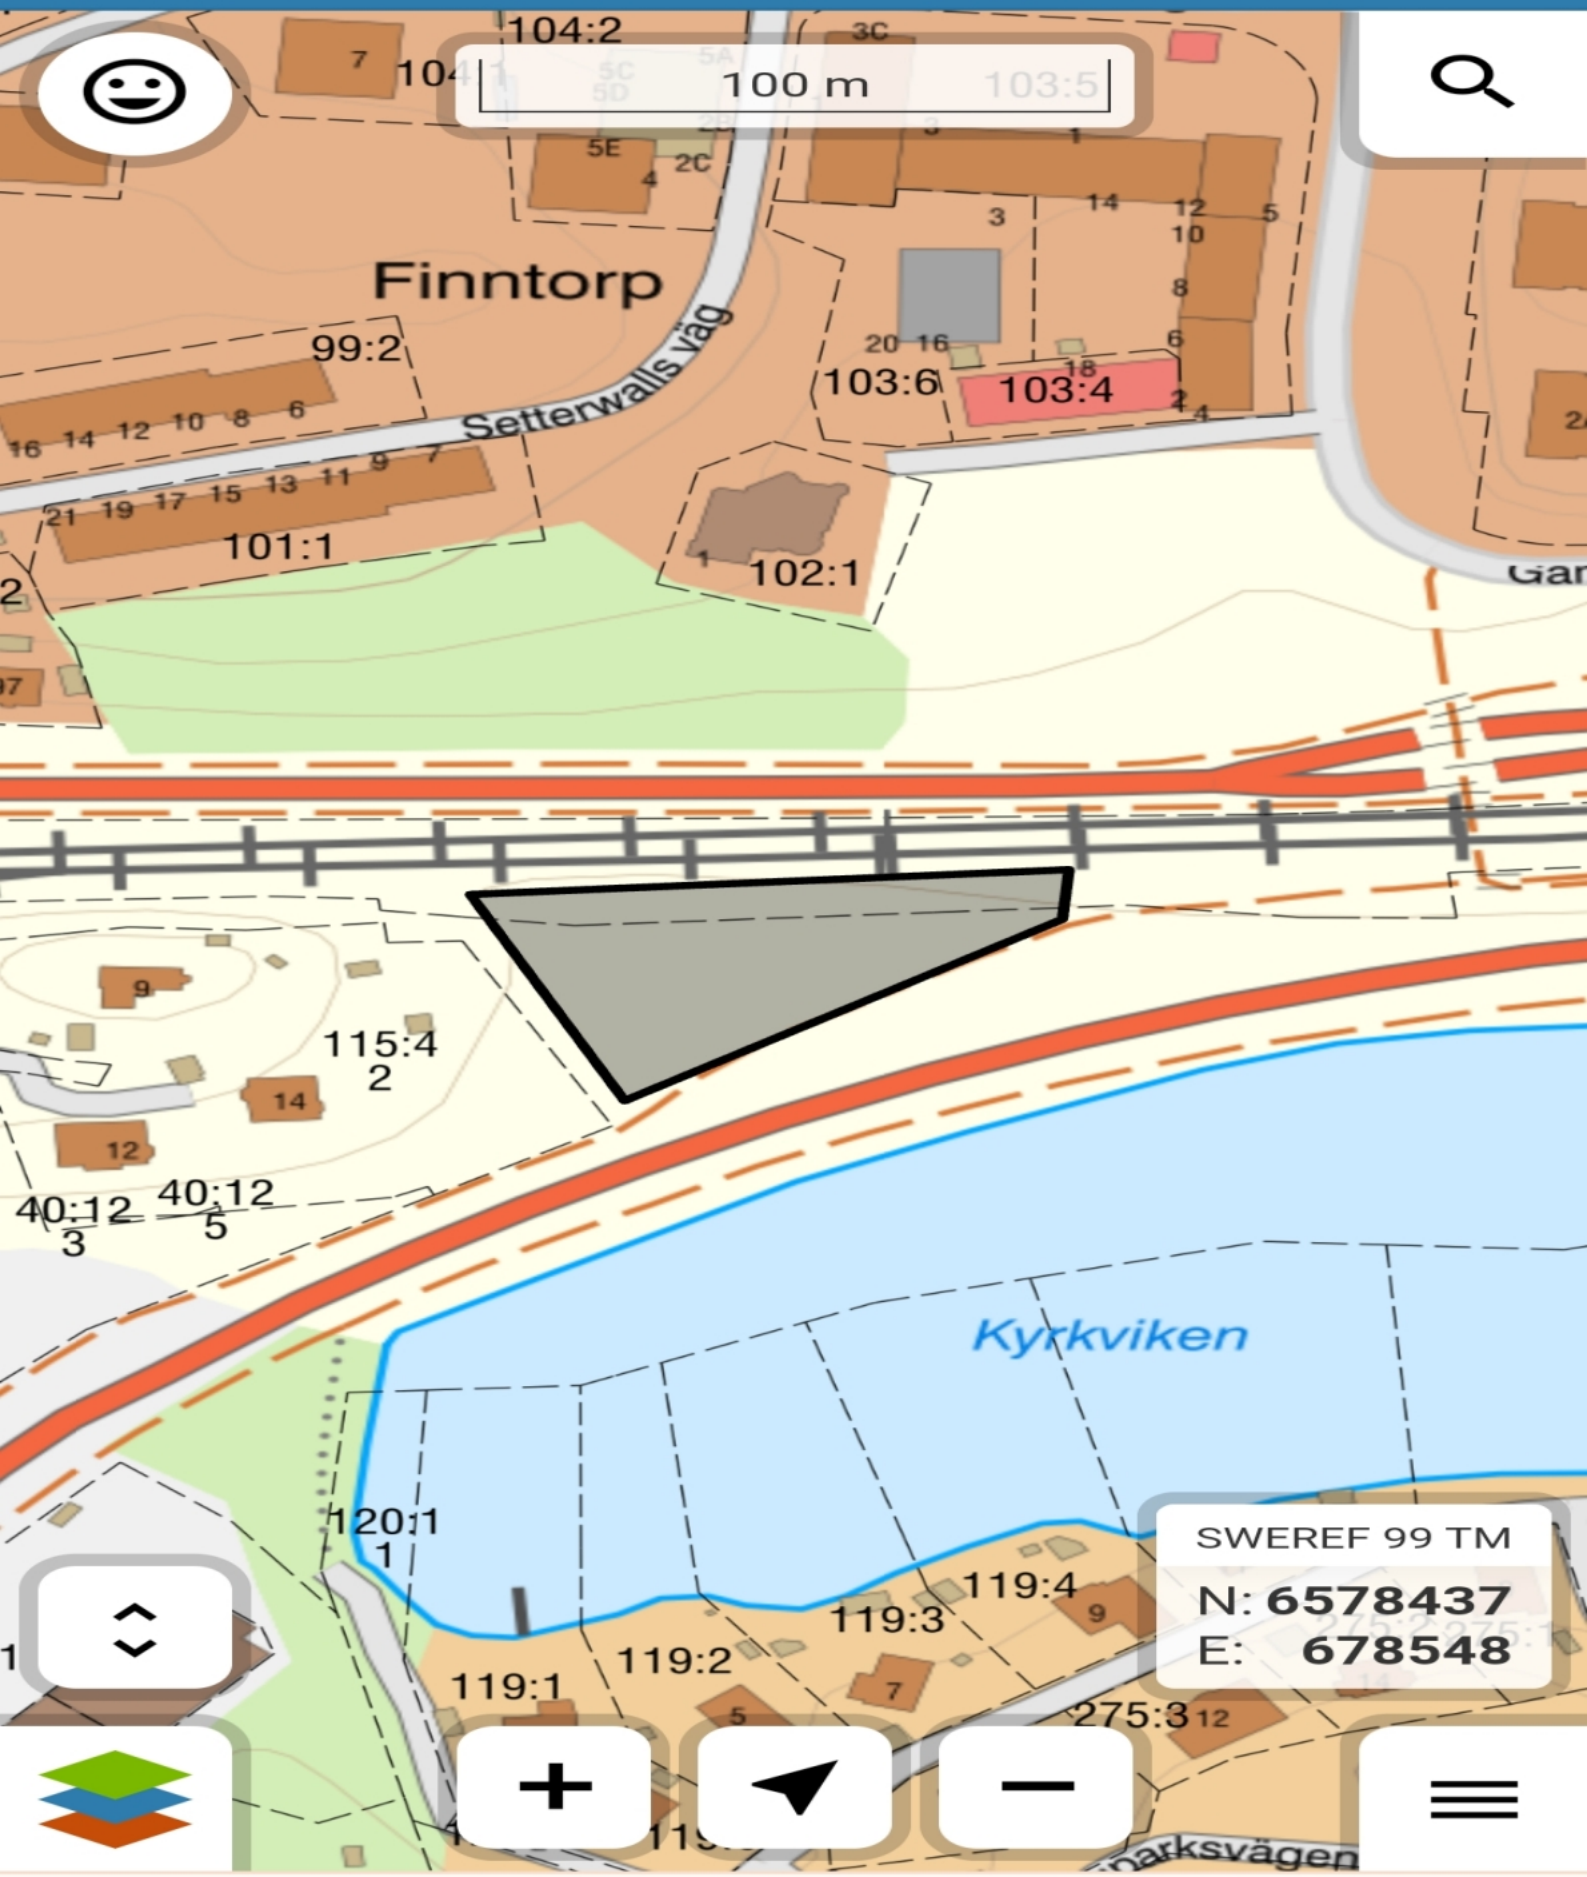

När nuvarande arbete för dagvatten vid järlaleden avslutats.

Bra att få använda området utan att den gröna ytan försvinner.

Med vänlig hälsning,

[REDACTED]

100 m 103:5

Finntorp

Setterwalls väg

Kyrkviken

SWEREF 99 TM
N: 6578437
E: 678548