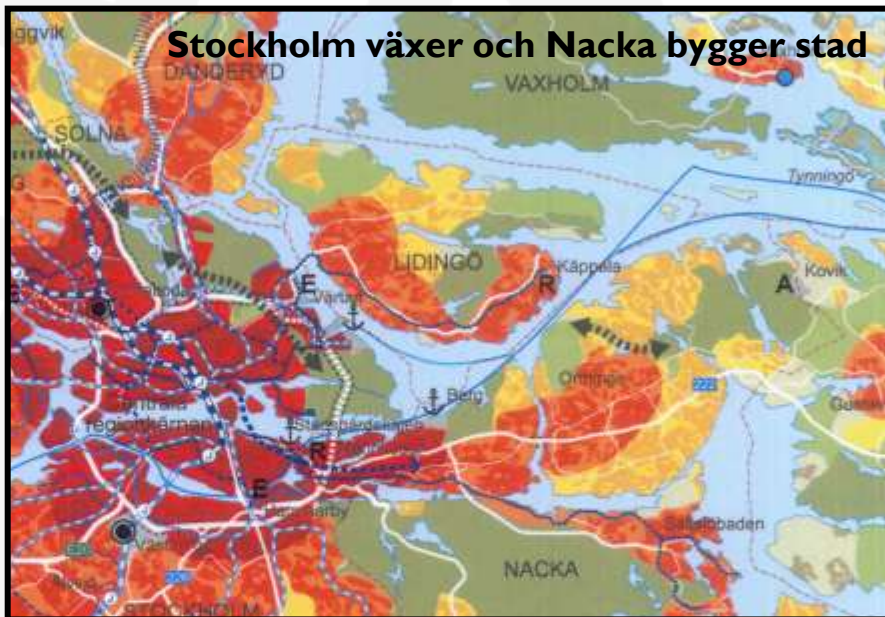

Västra sicklaön år 2030

- 14 000 nya bostäder, 10 000 arbetsplatser
- 21 000 → 50 000 nackabor