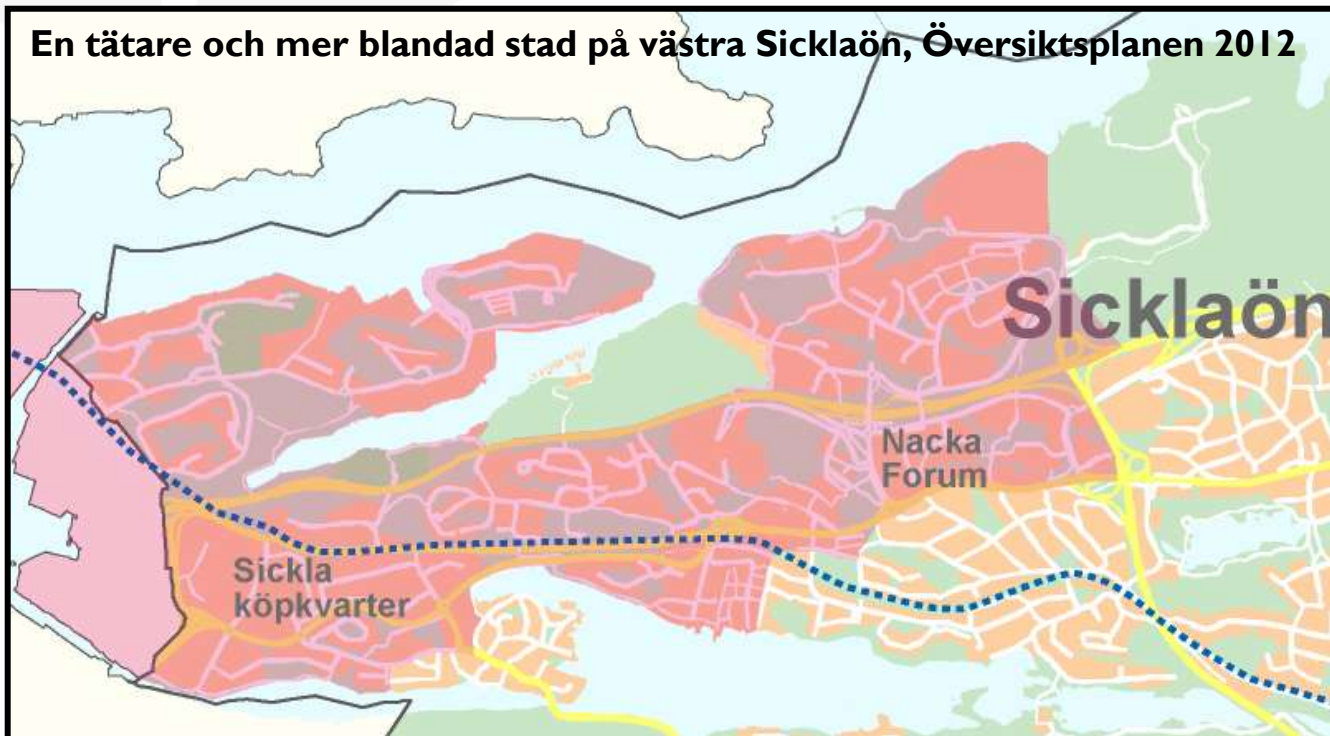

NACKA STAD

NÄRA OCH NYSKAPANDE

Öppenhet och mångfald

”Vi har förtroende och respekt för människors kunskap och egna förmåga – samt för deras vilja att ta ansvar.”

DÅTID

NUTID

FRAMTID

Västra sicklaön år 2030