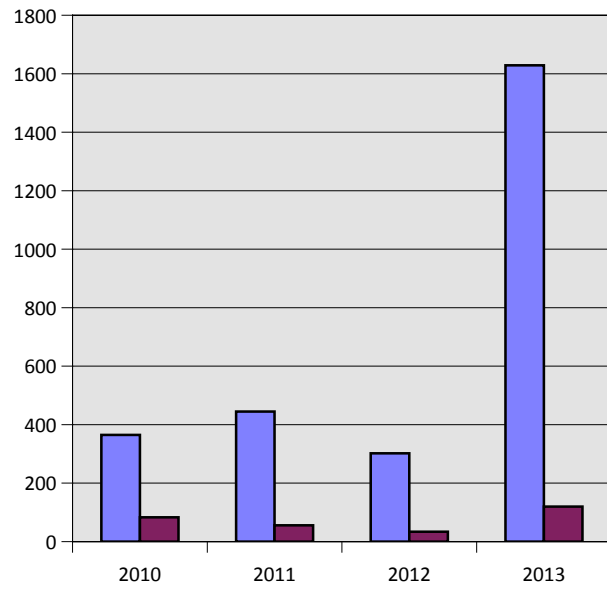

Statistik klottersanering per kommunedel

Boo

Fisksätra

Saltsjöbaden

Sickla

Älta

■ Summa av M2
■ Antal Initiering

Statistik klottersanering hela Nacka Kommun

■ Summa av M2
■ Antal Initiering
- - - Trend sanerade m2
- - - Trend Antal insatser