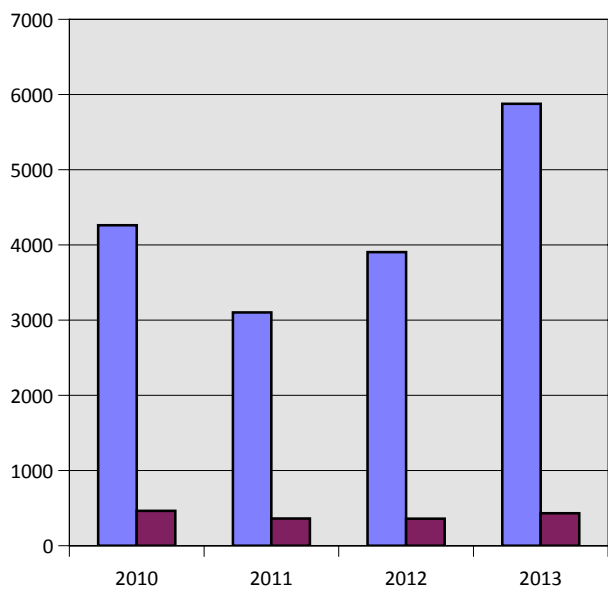

Statistik klottersanering per kommunedel

Boo

Fisksätra

Saltsjöbaden

Sickla

Älta

■ Summa av M2
■ Antal Initiering

Statistik klottersanering hela Nacka Kommun