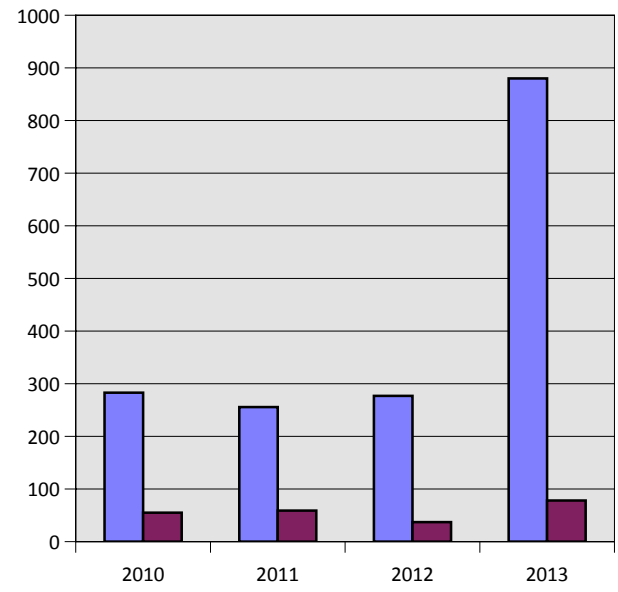

Statistik klottersanering per kommunedel

Boo

Fisksätra

Saltsjöbaden

Sickla

Älta

■ Summa av M2
■ Antal Initiering

Statistik klottersanering hela Nacka Kommun

■ Summa av M2
■ Antal Initiering
- - - Trend sanerade m2
- - - Trend Antal insatser