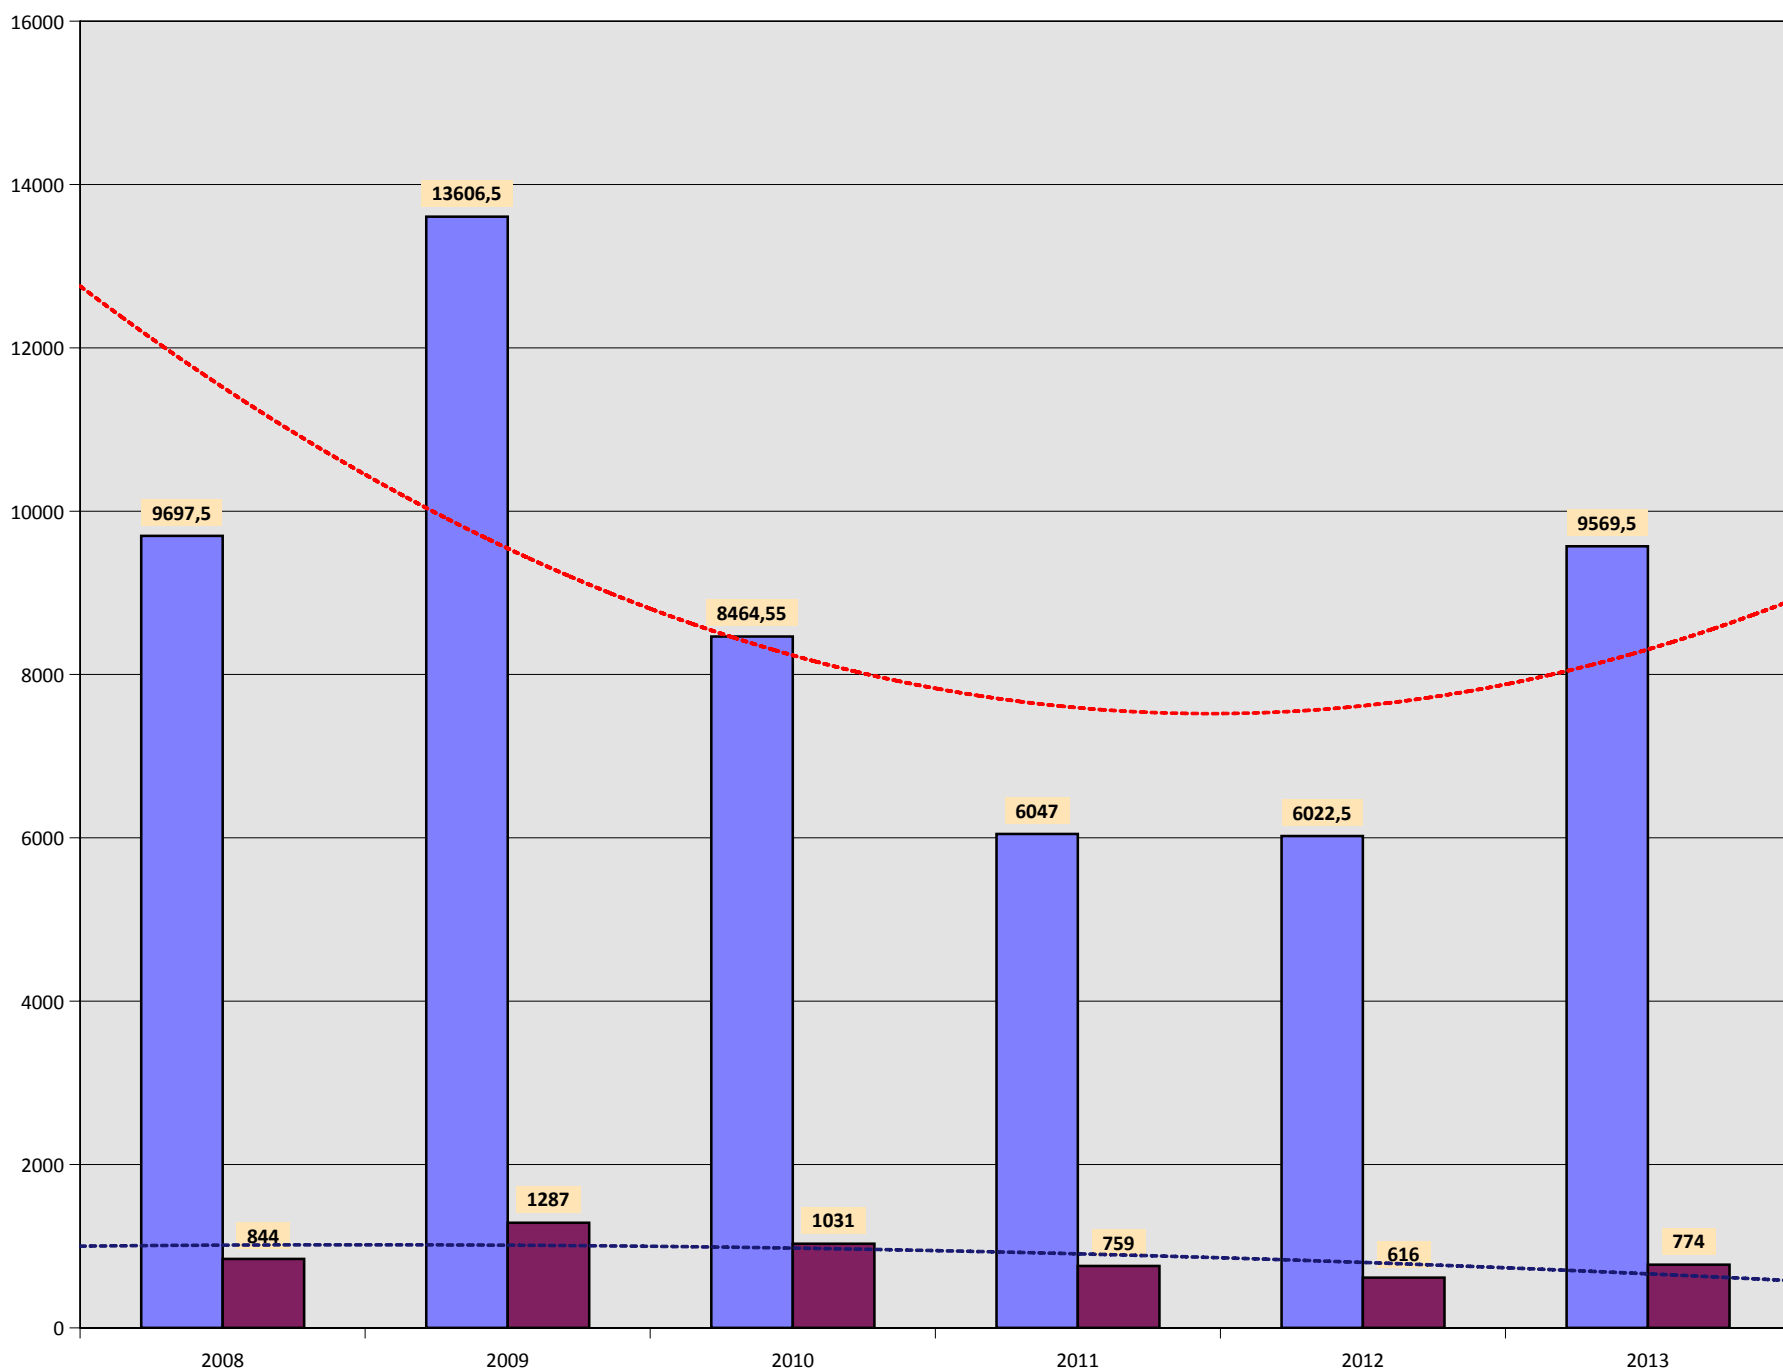

Statistik klottersanering per kommunedel

Boo

Fisksätra

Saltsjöbaden

Sickla

Älta

■ Summa av M2
■ Antal Initiering

Statistik klottersanering hela Nacka Kommun

■ Summa av M2
■ Antal Initiering
- - - Trend sanerade m2
- - - Trend Antal insatser