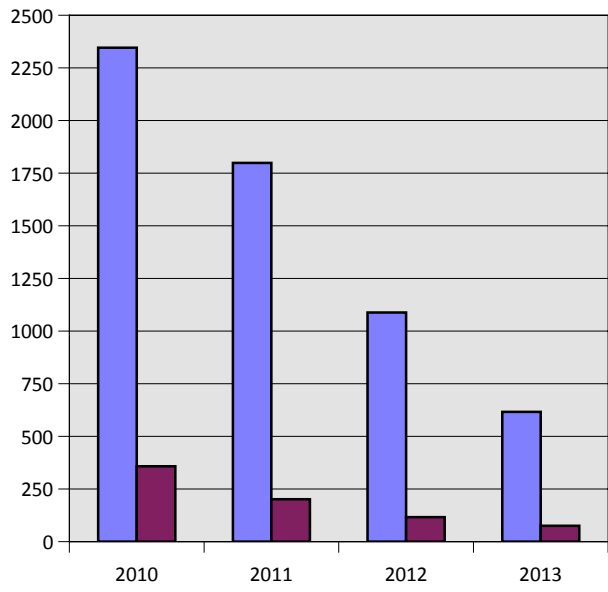

Statistik klottersanering per kommunedel

Boo

Fisksätra

Saltsjöbaden

Sickla

Älta

■ Summa av M2
■ Antal Initiering

Statistik klottersanering hela Nacka Kommun

■ Summa av M2
■ Antal Initiering
- - - Trend sanerade m2
- - - Trend Antal insatser