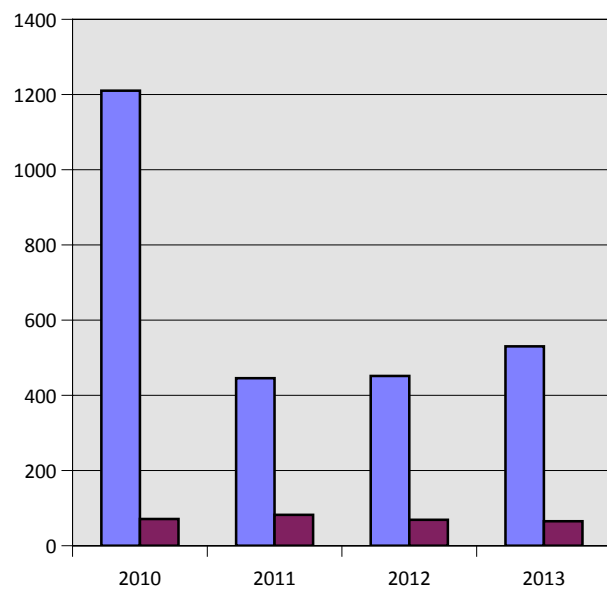

Statistik klottersanering per kommunedel

Boo

Fisksätra

Saltsjöbaden

Sickla

Älta

■ Summa av M2
■ Antal Initiering

Statistik klottersanering hela Nacka Kommun